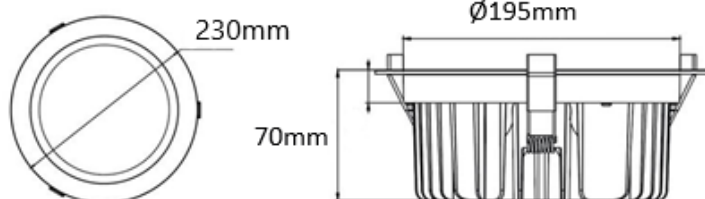

### Productspecificaties

Artikel nummer	<b>GE-W-230-M-3</b>
IP-Waarde	<b>IP 44</b>
Input	<b>AC230V</b>
Kleur temperatuur	<b>3000k</b>
Bundel	<b>90 graden</b>
Driver	<b>Lifud</b>
Chip	<b>COB</b>
Lumen	<b>8W &gt; 850lm (driver)</b> <b>12W &gt; 1250lm (driver)</b> <b>16W &gt; 1600lm (driver)</b> <b>20W &gt; 2000lm (driver)</b> <b>25W &gt; 2500lm (driver)</b> <b>30W &gt; 3000lm (driver)</b> <b>35W &gt; 3500lm (driver)</b>
Afmeting	<b>230x72mm</b>
Gatmaat	<b>195mm</b>
Dimbaar	<b>Optioneel</b>