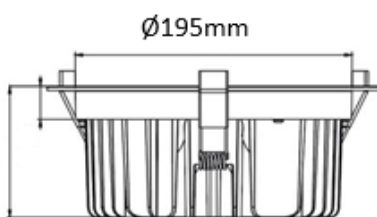

## GELED downlight opaal 230mm

230mm

70mm

Ø195mm

### Productspecificaties

Artikel nummer	<b>GE-W-230-M-3-ZW</b>
IP-Waarde	<b>IP 44</b>
Input	<b>AC230V</b>
Kleur temperatuur	<b>3000k</b>
Bundel	<b>60 graden</b>
Driver	<b>Lifud</b>
Chip	<b>COB</b>
Lumen	<b>8W &gt; 850lm (driver)</b> <b>12W &gt; 1250lm (driver)</b> <b>16W &gt; 1600lm (driver)</b> <b>20W &gt; 2000lm (driver)</b> <b>25W &gt; 2500lm (driver)</b> <b>30W &gt; 3000lm (driver)</b> <b>35W &gt; 3500lm (driver)</b>
Afmeting	<b>230x72mm</b>
Gatmaat	<b>195mm</b>
Dimbaar	<b>Optioneel</b>