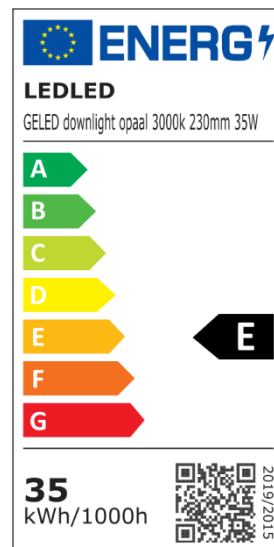

## GELED downlight opaal 230mm

230mm

70mm

Ø195mm

### Productspecificaties

Artikel nummer	<b>GE-W-230-M-3-ZW</b>
IP-Waarde	<b>IP 44</b>
Input	<b>AC230V</b>
Kleur temperatuur	<b>3000k</b>
Bundel	<b>60 graden</b>
Driver	<b>Lifud</b>
Chip	<b>COB</b>
Lumen	<b>8W &gt; 850lm (driver)</b> <b>12W &gt; 1250lm (driver)</b> <b>16W &gt; 1600lm (driver)</b> <b>20W &gt; 2000lm (driver)</b> <b>25W &gt; 2500lm (driver)</b> <b>30W &gt; 3000lm (driver)</b> <b>35W &gt; 3500lm (driver)</b>
Afmeting	<b>230x72mm</b>
Gatmaat	<b>195mm</b>
Dimbaar	<b>Optioneel</b>

## Technische specificaties

CRI	<b>85</b>
Macadam	<b>3 SDCM</b>
Efficiency	<b>100-106lm/w</b>
Product life minimum	<b>50.000h L90 B50</b>
Chip	<b>COB</b>
Driver	<b>Lifud</b>
Diffuser	<b>N.v.t</b>
TA	<b>-20C TA/max</b>
Powerfactor	<b>0,96</b>
UGR	<b>19</b>
Certificaten	<b>CE/ROHS /EneC(driver)</b>