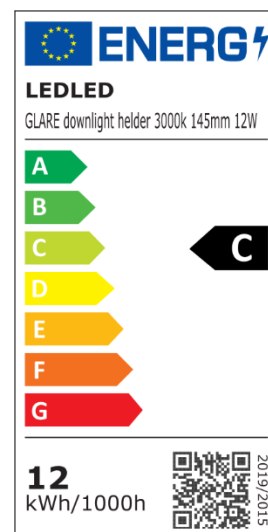

GLARE downlight helder 145mm

Productspecificaties

Artikel nummer	LL-GL-145-3
Artikel nummer	LL-GL-145-4
IP-Waarde	IP 44
Input	AC230V
Kleur temperatuur	3000k, 4000K
Bundel	60 graden
Driver	Lifud
Chip	COB
Lumen	8W 3000k > 1141lm (driver) 12W 3000k > 1752lm (driver) 8W 4000k > 1216lm (driver) 12W 4000k > 1836lm (driver)
Afmeting	145x63mm
Gatmaat	125mm
Dimbaar	Optioneel

***Standaard geleverd met Lifud driver incl. 30cm kabel en 3-polig GST**

Technische specificaties

CRI	85
Macadam	3 SDCM
Efficiency	140-150lm/w
Product life minimum	50.000h L90 B50
Chip	COB
Driver	Lifud
Diffuser	N.v.t
TA	-20C TA/max
Powerfactor	0,96
UGR	19
Certificaten	CE/ROHS /EneC(driver)