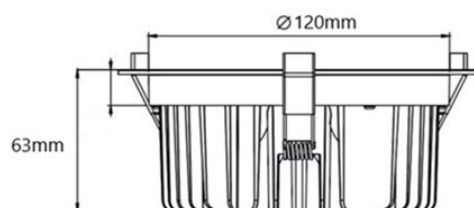

GLARE downlight helder 145mm

Productspecificaties

Artikel nummer	LL-GL-145-3
Artikel nummer	LL-GL-145-4
IP-Waarde	IP 44
Input	AC230V
Kleur temperatuur	3000k, 4000K
Bundel	60 graden
Driver	Lifud
Chip	COB
Lumen	8W 3000k > 1141lm (driver) 12W 3000k > 1752lm (driver) 8W 4000k > 1216lm (driver) 12W 4000k > 1836lm (driver)
Afmeting	145x63mm
Gatmaat	125mm
Dimbaar	Optioneel

***Standaard geleverd met Lifud driver incl. 30cm kabel en 3-polig GST**

Technische specificaties

CRI	85
Macadam	3 SDCM
Efficiency	140-150lm/w
Product life minimum	50.000h L90 B50
Chip	COB
Driver	Lifud
Diffuser	N.v.t
TA	-20C TA/max
Powerfactor	0,96
UGR	19
Certificaten	CE/ROHS /EneC(driver)