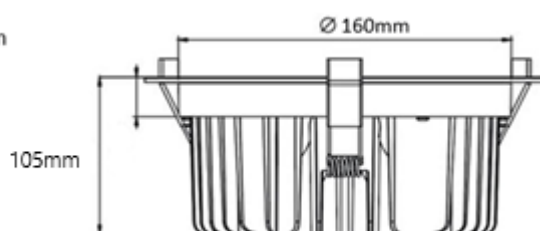

GLARE downlight helder 192mm

Productspecificaties

Artikel nummer	LL-GL-192-3
Artikel nummer	LL-GL-192-4
IP-Waarde	IP 44
Input	AC230V
Kleur temperatuur	3000k, 4000K
Bundel	60 graden
Driver	Lifud
Chip	COB
Lumen	8W > 1141lm (driver) 3000k 12W > 1752lm (driver) 3000k 16W > 2320lm (driver) 3000k 20W > 2860lm (driver) 3000k 8W > 1216lm (driver) 4000k 12W > 1836lm (driver) 4000k 16W > 2432lm (driver) 4000k 20W > 3020lm (driver) 4000k
Afmeting	192x105mm
Gatmaat	165mm
Dimbaar	Optioneel

***Standaard geleverd met Lifud driver incl. 30cm kabel en 3-polig GST**

Technische specificaties

CRI	85
Macadam	3 SDCM
Efficiency	140-150lm/w
Product life minimum	50.000h L90 B50
Chip	COB
Driver	Lifud
Diffuser	N.v.t
TA	-20C TA/max
Powerfactor	0,96
UGR	19
Certificaten	CE/ROHS /EneC(driver)