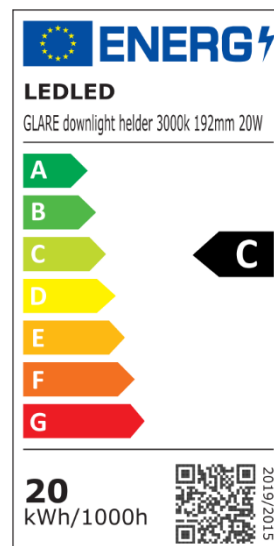

GLARE downlight helder 192mm

Productspecificaties

Artikel nummer	LL-GL-192-3
Artikel nummer	LL-GL-192-4
IP-Waarde	IP 44
Input	AC230V
Kleur temperatuur	3000k, 4000K
Bundel	60 graden
Driver	Lifud
Chip	COB
Lumen	8W > 1141lm (driver) 3000k 12W > 1752lm (driver) 3000k 16W > 2320lm (driver) 3000k 20W > 2860lm (driver) 3000k 8W > 1216lm (driver) 4000k 12W > 1836lm (driver) 4000k 16W > 2432lm (driver) 4000k 20W > 3020lm (driver) 4000k
Afmeting	192x105mm
Gatmaat	165mm
Dimbaar	Optioneel

***Standaard geleverd met Lifud driver incl. 30cm kabel en 3-polig GST**

Technische specificaties

CRI	85
Macadam	3 SDCM
Efficiency	140-150lm/w
Product life minimum	50.000h L90 B50
Chip	COB
Driver	Lifud
Diffuser	N.v.t
TA	-20C TA/max
Powerfactor	0,96
UGR	19
Certificaten	CE/ROHS /EneC(driver)