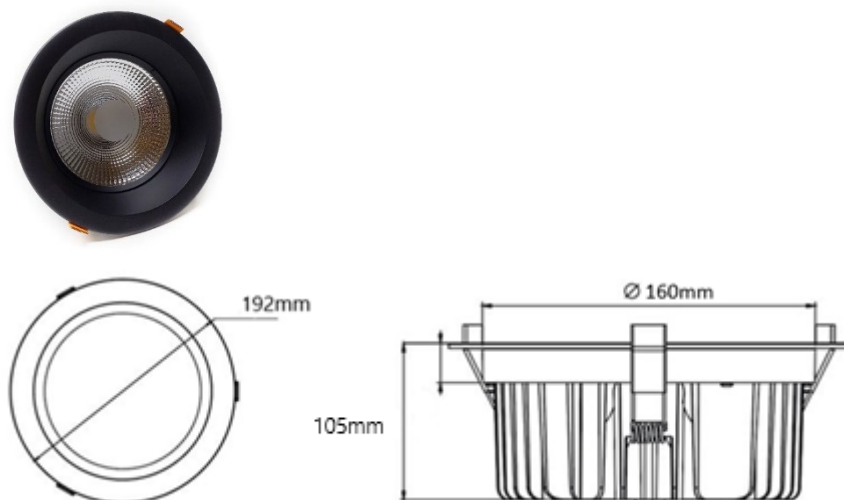

## GLARE downlight helder 192mm

### Productspecificaties

Artikel nummer	<b>LL-GL-192-3-ZW</b>
Artikel nummer	<b>LL-GL-192-4-ZW</b>
IP-Waarde	<b>IP 44</b>
Input	<b>AC230V</b>
Kleur temperatuur	<b>3000k, 4000K</b>
Bundel	<b>60 graden</b>
Driver	<b>Lifud</b>
Chip	<b>COB</b>
Lumen	<b>8W &gt; 1141lm (driver) 3000k 12W &gt; 1752lm (driver) 3000k 16W &gt; 2320lm (driver) 3000k 20W &gt; 2860lm (driver) 3000k 8W &gt; 1216lm (driver) 4000k 12W &gt; 1836lm (driver) 4000k 16W &gt; 2432lm (driver) 4000k 20W &gt; 3020lm (driver) 4000k</b>
Afmeting	<b>192x105mm</b>
Gatmaat	<b>165mm</b>
Dimbaar	<b>Optioneel</b>

**\*Standaard geleverd met Lifud driver incl. 30cm kabel en 3-polig GST**

---