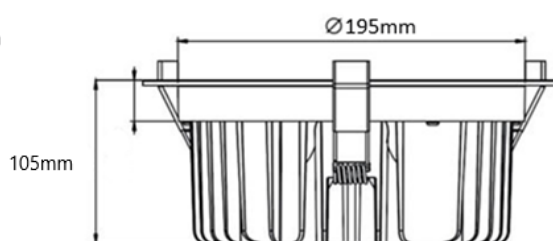

GLARE downlight helder 230mm

Productspecificaties

Artikel nummer	LL-GL-230-3
Artikel nummer	LL-GL-230-4
IP-Waarde	IP 44
Input	AC230V
Kleur temperatuur	3000k, 4000K
Bundel	60 graden
Driver	Lifud
Chip	COB
Lumen	8W > 1141lm (driver) 3000k 12W > 1752lm (driver) 3000k 16W > 2320lm (driver) 3000k 20W > 2860lm (driver) 3000k 25W > 3775lm (driver) 3000k 30W > 4350lm (driver) 3000k 35W > 5075lm (driver) 3000k 8W > 1216lm (driver) 4000k 12W > 1836lm (driver) 4000k 16W > 2432lm (driver) 4000k 20W > 3020lm (driver) 4000k 25W > 3798lm (driver) 4000k 30W > 4500lm (driver) 4000k 35W > 5250lm (driver) 4000k
Afmeting	230x105mm
Gatmaat	195mm
Dimbaar	Optioneel

***Standaard geleverd met Lifud driver incl. 30cm kabel en 3-polig GST**

Technische specificaties

CRI	85
Macadam	3 SDCM
Efficiency	140-150lm/w
Product life minimum	50.000h L90 B50
Chip	COB
Driver	Lifud
Diffuser	N.v.t
TA	-20C TA/max
Powerfactor	0,96
UGR	19
Certificaten	CE/ROHS /EneC(driver)