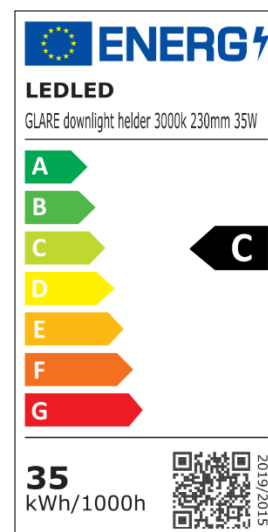

GLARE downlight helder 230mm

Productspecificaties

Artikel nummer	LL-GL-230-3
Artikel nummer	LL-GL-230-4
IP-Waarde	IP 44
Input	AC230V
Kleur temperatuur	3000k, 4000K
Bundel	60 graden
Driver	Lifud
Chip	COB
Lumen	8W > 1141lm (driver) 3000k 12W > 1752lm (driver) 3000k 16W > 2320lm (driver) 3000k 20W > 2860lm (driver) 3000k 25W > 3775lm (driver) 3000k 30W > 4350lm (driver) 3000k 35W > 5075lm (driver) 3000k 8W > 1216lm (driver) 4000k 12W > 1836lm (driver) 4000k 16W > 2432lm (driver) 4000k 20W > 3020lm (driver) 4000k 25W > 3798lm (driver) 4000k 30W > 4500lm (driver) 4000k 35W > 5250lm (driver) 4000k
Afmeting	230x105mm
Gatmaat	195mm
Dimbaar	Optioneel

***Standaard geleverd met Lifud driver incl. 30cm kabel en 3-polig GST**

Technische specificaties

CRI	85
Macadam	3 SDCM
Efficiency	140-150lm/w
Product life minimum	50.000h L90 B50
Chip	COB
Driver	Lifud
Diffuser	N.v.t
TA	-20C TA/max
Powerfactor	0,96
UGR	19
Certificaten	CE/ROHS /EneC(driver)