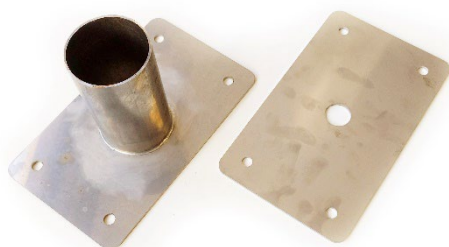


LED schijnwerper Accessoires

Productspecificaties

Artikel nummer	LL-SW-MB
Omschrijving	Muur afstandsbeugel 1 meter gepoedercoat staal

Productspecificaties

Artikel nummer	LL-SW-GP
Omschrijving	Grondprikker 25cm gepoedercoat staal

Productspecificaties

Artikel nummer	LL-SW-LB
Omschrijving	Lantaarnpaal beugel t.b.v. 60mm pijp gepoedercoat staal

Productspecificaties

Artikel nummer	LL-20101
Omschrijving	Lichtmast 4meter hoog, top: 60mm Ral kleur standaard 7016 (tevens ral op verzoek tegenmeerprijs van 15%)

Productspecificaties

Artikel nummer	LL-SW-BG-S
Omschrijving	Sandwichpaneel beugel t.b.v. schijnwerper 48w & 72w

Productspecificaties

Artikel nummer	LL-SW-BG-B
Omschrijving	Sandwichpaneel beugel t.b.v. schijnwerper 120w t/m 200w

Productspecificaties

Artikel nummer	LL-B-60
Omschrijving	Wandbeugel 60mm t.b.v. streetlight 30W en 60W

Productspecificaties

Artikel nummer	LL-B-60-PROM
Omschrijving	Verloopbeugel inwendig 76mm / uitwendig 60mm t.b.v. lichtmast / bevestiging promled.