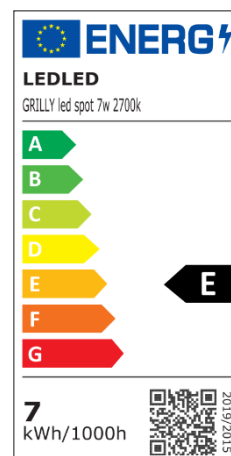

GRILLY led inbouwspot 7W

Productspecificaties

Wattage	7W
CRI	85
IP-Waarde	IP 20
Input	AC230V
Kleur temperatuur	2700k, 1800k-3000k (op aanvraag)
Bundel	36 graden
Driver	Actec dimbare driver
Chip	Cree
Lumen	730lm
Afmeting	110x110x80mm
Gatmaat	98x98mm

Technische specificaties

Macadam	<3 SDCM
Efficiency	105lm/w
Product life minimum	40.000h
Chip	SMD 2835
TA	Ta: -25~40°C ; Tc : 75°C (max)
Powerfactor	0,90
UGR	<19
Certificaten	CE/RoHS

Overzicht armaturen