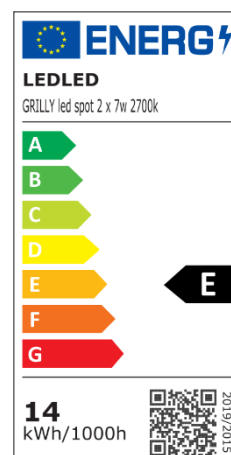

## GRILLY led inbouwspot 2x7W

### Productspecificaties

Wattage	<b>2 x 7W</b>
CRI	<b>85</b>
IP-Waarde	<b>IP 20</b>
Input	<b>AC230V</b>
Kleur temperatuur	<b>2700k, 1800k-3000k (op aanvraag)</b>
Bundel	<b>36 graden</b>
Driver	<b>Actec dimbare driver</b>
Chip	<b>Cree</b>
Lumen	<b>1470 lm</b>
Afmeting	<b>200x110x80mm</b>
Gatmaat	<b>180x98mm</b>

### Technische specificaties

Macadam	<b>&lt;3 SDCM</b>
Efficiency	<b>105lm/w</b>
Product life minimum	<b>40.000h</b>
Chip	<b>SMD 2835</b>
TA	<b>Ta: -25~40°C ; Tc : 75°C (max)</b>
Powerfactor	<b>0,90</b>
UGR	<b>&lt;19</b>
Certificaten	<b>CE/RoHS</b>