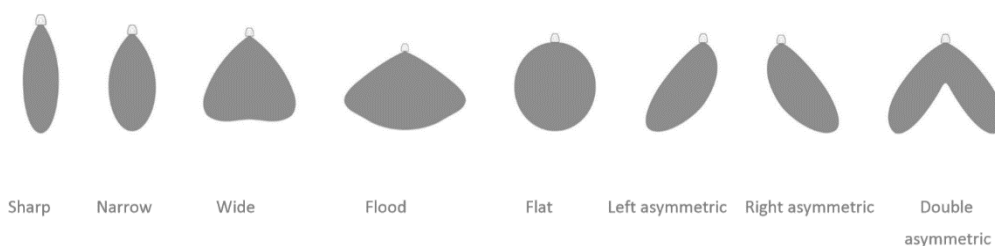

CORLED module 55-70W

Artikel nummer	LL-COR-55/70W
Wattage	55-70W
IP-Waarde	IP 65
Input	AC230V
Kleur temperatuur	5700k
Bundel	90 graden (standaard) Optioneel meer mogelijkheden
Driver	Tridonic
Chip	Sharp
Lumen	8.800 – 11.200 lm
Afmeting	1500mm
Dim	Optioneel: Dali, 1-10V, DIMswitch, Nood

Technische specificaties

CRI	80
Macadam	<3 SDCM
Efficiency	160lm/w
Product life minimum	L90 B54 54.000h / L80 B10 >60.000h
Chip	Sharp
Driver	Tridonic
Diffuser	IK08
TA	-25C TA/60C max
Powerfactor	0,95
UGR	<19
Certificaten	CE/FCC/ENEC/CB/SAA/DLC

Sharp Narrow Wide Flood Flat Left asymmetric Right asymmetric Double asymmetric