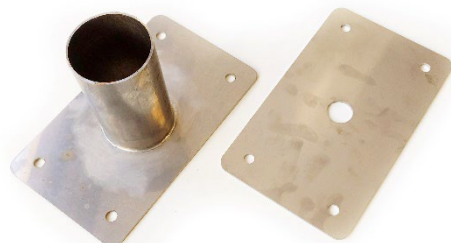


LED schijnwerper Accessoires

Productspecificaties

| | |
|----------------|------------------------------------|
| Artikel nummer | LL-SW-MB |
| Omschrijving | Muur afstandsbeugel 1 meter |

Productspecificaties

| | |
|----------------|--------------------------|
| Artikel nummer | LL-SW-GP |
| Omschrijving | Grondprikker 25cm |

Productspecificaties

| | |
|----------------|---|
| Artikel nummer | LL-SW-LB |
| Omschrijving | Lantaarnpaal beugel t.b.v. 60mm pijp |

Productspecificaties

| | |
|----------------|---|
| Artikel nummer | LL-20101 |
| Omschrijving | Lichtmast 4meter hoog, top: 60mm Ral kleur standaard 7016 (tevens ral op verzoek tegenmeerprijs van 15%) |

Productspecificaties

| | |
|----------------|---|
| Artikel nummer | LL-RVS-48-SA |
| Omschrijving | RVS Sanwichpaneel beugel t.b.v. schijnwerper 48w & 72w |

Productspecificaties

| | |
|----------------|---|
| Artikel nummer | LL-RVS-120-SA |
| Omschrijving | RVS Sanwichpaneel beugel t.b.v. schijnwerper 120w t/m 200w |