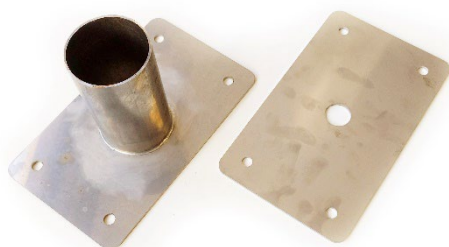

Productspecificaties

Artikel nummer	LL-B-60
Omschrijving	Wandbeugel 60mm t.b.v. streetlight 25W, 50W en 100W