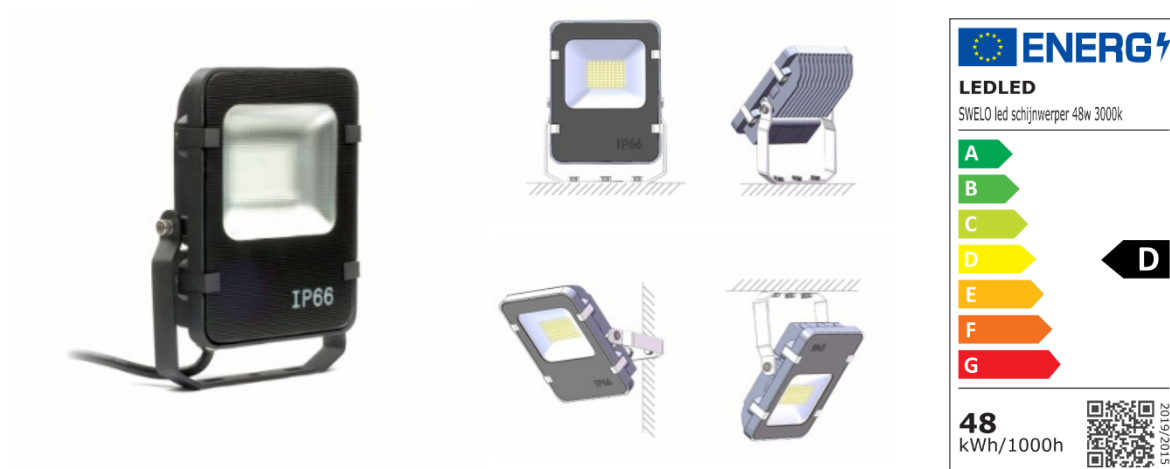

## SWELO led schijnwerper 48W

### Productspecificaties

Artikel nummer	<b>LL-SW-48</b>
Wattage	<b>48W</b>
IP-Waarde	<b>IP66</b>
Input	<b>AC230V</b>
Kleur temperatuur	<b>3000k, 4000k, 5700k</b>
Bundel	<b>120 graden</b>
Driver	<b>Meanwell</b>
Chip	<b>Edison</b>
Lumen	<b>6720lm</b>
Afmeting module	<b>225x55x290mm</b>

### Productspecificaties

Artikel nummer	<b>LL-SW-MB</b>
Omschrijving	<b>Muur afstandsbeugel 1 meter</b>

### Productspecificaties

Artikel nummer	<b>LL-20101</b>
Omschrijving	<b>Lichtmast 4meter hoog, top: 60mm Ral kleur standaard 7016 (tevens ral op verzoek tegenmeerprijs van 15%)</b>