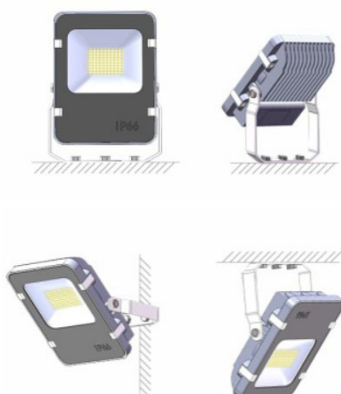

SWELO led schijnwerper 72W

Productspecificaties

Artikel nummer	LL-SW-72
Wattage	72W
IP-Waarde	IP66
Input	AC230V
Kleur temperatuur	3000k, 4000k, 5700k
Bundel	120 graden
Driver	Meanwell
Chip	Edison
Lumen	9504lm
Afmeting module	250x75x330mm

Technische specificaties

CRI	>80
Efficiency	130lm/w
SDCM	<6
Product life minimum	40.000 hrs L80 B50 / 59.000 hrs L70 B50
Chip	Edison
Driver	Meanwell
Diffuser	IK08
TA	-20C TA/ 40C
Powerfactor	0,95
UGR	N.V.T.
Uitval percentage	0,3%
Certificaten	CE/ENEC/GS/RCM/CB/FCC
Garantie	3 jaar

LED schijnwerper Accessoires

Productspecificaties

Artikel nummer	LL-SW-MB
Omschrijving	Muur afstandsbeugel 1 meter

Productspecificaties

Artikel nummer	LL-SW-GP
Omschrijving	Grondprikker 25cm

Productspecificaties

Artikel nummer	LL-20101
Omschrijving	Lichtmast 4meter hoog, top: 60mm Ral kleur standaard 7016 (tevens ral op verzoek tegenmeerprijs van 15%)

Productspecificaties

Artikel nummer	LL-RVS-48-SA
Omschrijving	RVS Sandwichpaneel beugel t.b.v. schijnwerper 48w & 72w