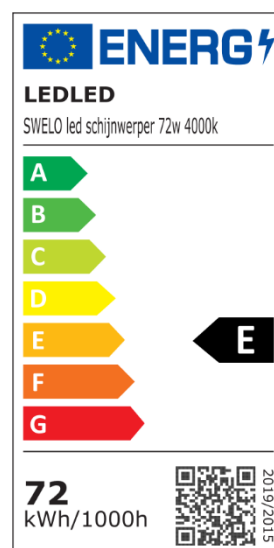

SWELO led schijnwerper 72W

Productspecificaties

Artikel nummer	LL-SW-72
Wattage	72W
IP-Waarde	IP66
Input	AC230V
Kleur temperatuur	3000k, 4000k, 5700k
Bundel	120 graden
Driver	Meanwell
Chip	Edison
Lumen	9504lm
Afmeting module	250x75x330mm

Technische specificaties

CRI	>80
Efficiency	130lm/w
SDCM	<6
Product life minimum	40.000 hrs L80 B50 / 59.000 hrs L70 B50
Chip	Edison
Driver	Meanwell
Diffuser	IK08
TA	-20C TA/ 40C
Powerfactor	0,95
UGR	N.V.T.
Uitval percentage	0,3%
Certificaten	CE/ENEC/GS/RCM/CB/FCC
Garantie	3 jaar

LED schijnwerper Accessoires

Productspecificaties

Artikel nummer	LL-SW-MB
Omschrijving	Muur afstandsbeugel 1 meter

Productspecificaties

Artikel nummer	LL-SW-GP
Omschrijving	Grondprikker 25cm

Productspecificaties

Artikel nummer	LL-20101
Omschrijving	Lichtmast 4meter hoog, top: 60mm Ral kleur standaard 7016 (tevens ral op verzoek tegenmeerprijs van 15%)

Productspecificaties

Artikel nummer	LL-RVS-48-SA
Omschrijving	RVS Sandwichpaneel beugel t.b.v. schijnwerper 48w & 72w