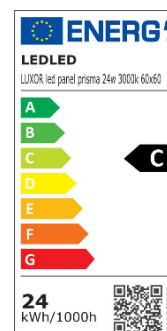

LUXOR led panel prisma UGR<19 24W

Productspecificaties

Artikel nummer	LL-LP-600-24W
Wattage	24W
IP-Waarde	IP20
Input	AC230V
Kleur temperatuur	3000k, 4000k, 6000K
Bundel	90 graden
Driver	Lifud
Chip	Epistar
Lumen	3960 lm
Afmeting	595x595x30mm
*Standaard geleverd met Lifud driver incl. 30cm kabel en 3-polig GST	

Optioneel:

Nood unit t.b.v. led paneel

Artikel nummer	LL-NU-LP-1H
----------------	--------------------

Technische specificaties

CRI	85
Macadam	3 SDCM
Efficiency	165lm/w
Levensduurcriteria	L90 B50 / 58.000hr
Chip	Epistar
Driver	Lifud
Diffuser	Opaal Prisma
TA	-20C TA/ 50C
Powerfactor	0,96
UGR	<<<19
Extra opties	LMC (dali uitvoering)
Aansluitwaardes	18stuks B-groep 22stuks C-groep
Uitval percentage	0,3%
Certificaten	CE/LSOH/ENEC
Garantie	5 jaar