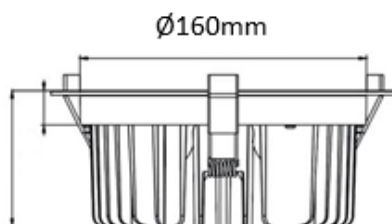

## GELED downlight helder wit 190mm

190mm

60mm

Ø160mm

### Productspecificaties

Artikel nummer	<b>GE-W-190-3</b>
Artikel nummer	<b>GE-W-190-4</b>
IP-Waarde	<b>IP 44</b>
Input	<b>AC230V</b>
Kleur temperatuur	<b>3000k, 4000K</b>
Bundel	<b>60 graden</b>
Driver	<b>Lifud</b>
Chip	<b>COB</b>
Lumen	<b>8W &gt; 1141lm (driver) 3000k</b> <b>12W &gt; 1752lm (driver) 3000k</b> <b>16W &gt; 2320lm (driver) 3000k</b> <b>20W &gt; 2860lm (driver) 3000k</b> <b>8W &gt; 1216lm (driver) 4000k</b> <b>12W &gt; 1836lm (driver) 4000k</b> <b>16W &gt; 2432lm (driver) 4000k</b> <b>20W &gt; 3020lm (driver) 4000k</b>
Afmeting	<b>D190x60mm</b>
Gatmaat	<b>160mm</b>
Dimbaar	<b>Optioneel</b>