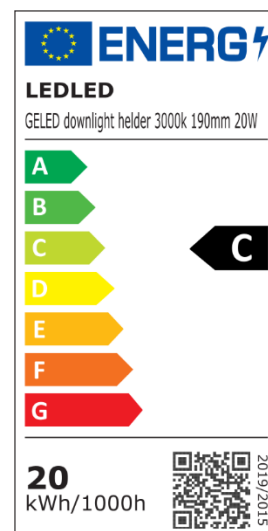

## GELED downlight helder wit 190mm

190mm

60mm

Ø160mm

### Productspecificaties

Artikel nummer	<b>GE-W-190-3</b>
Artikel nummer	<b>GE-W-190-4</b>
IP-Waarde	<b>IP 44</b>
Input	<b>AC230V</b>
Kleur temperatuur	<b>3000k, 4000K</b>
Bundel	<b>60 graden</b>
Driver	<b>Lifud</b>
Chip	<b>COB</b>
Lumen	<b>8W &gt; 1141lm (driver) 3000k</b> <b>12W &gt; 1752lm (driver) 3000k</b> <b>16W &gt; 2320lm (driver) 3000k</b> <b>20W &gt; 2860lm (driver) 3000k</b> <b>8W &gt; 1216lm (driver) 4000k</b> <b>12W &gt; 1836lm (driver) 4000k</b> <b>16W &gt; 2432lm (driver) 4000k</b> <b>20W &gt; 3020lm (driver) 4000k</b>
Afmeting	<b>D190x60mm</b>
Gatmaat	<b>160mm</b>
Dimbaar	<b>Optioneel</b>

## Technische specificaties

CRI	<b>85</b>
Macadam	<b>3 SDCM</b>
Efficiency	<b>140-150lm/w</b>
Product life minimum	<b>50.000h L90 B50</b>
Chip	<b>COB</b>
Driver	<b>Lifud</b>
Diffuser	<b>N.v.t</b>
TA	<b>-20C TA/max</b>
Powerfactor	<b>0,96</b>
UGR	<b>19</b>
Certificaten	<b>CE/ROHS /EneC(driver)</b>