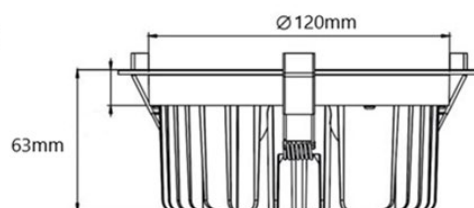

## GLARE downlight helder 145mm

### Productspecificaties

Artikel nummer	<b>LL-GL-145-3</b>
Artikel nummer	<b>LL-GL-145-4</b>
IP-Waarde	<b>IP 44</b>
Input	<b>AC230V</b>
Kleur temperatuur	<b>3000k, 4000K</b>
Bundel	<b>60 graden</b>
Driver	<b>Lifud</b>
Chip	<b>COB</b>
Lumen	<b>8W 3000k &gt; 1141lm (driver) 12W 3000k &gt; 1752lm (driver) 8W 4000k &gt; 1216lm (driver) 12W 4000k &gt; 1836lm (driver)</b>
Afmeting	<b>145x63mm</b>
Gatmaat	<b>120mm</b>
Dimbaar	<b>Optioneel</b>

**\*Standaard geleverd met Lifud driver incl. 30cm kabel en 3-polig GST**

---