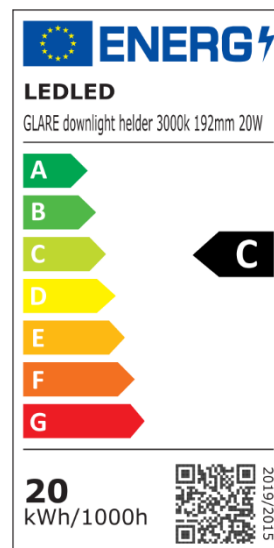

GLARE downlight helder 192mm

Productspecificaties

Artikel nummer	LL-GL-192-3
Artikel nummer	LL-GL-192-4
IP-Waarde	IP 44
Input	AC230V
Kleur temperatuur	3000k, 4000K
Bundel	60 graden
Driver	Lifud
Chip	COB
Lumen	8W > 1141lm (driver) 3000k 12W > 1752lm (driver) 3000k 16W > 2320lm (driver) 3000k 20W > 2860lm (driver) 3000k 8W > 1216lm (driver) 4000k 12W > 1836lm (driver) 4000k 16W > 2432lm (driver) 4000k 20W > 3020lm (driver) 4000k
Afmeting	192x105mm
Gatmaat	160mm
Dimbaar	Optioneel

***Standaard geleverd met Lifud driver incl. 30cm kabel en 3-polig GST**

Technische specificaties

CRI	85
Macadam	3 SDCM
Efficiency	140-150lm/w
Product life minimum	50.000h L90 B50
Chip	COB
Driver	Lifud
Diffuser	N.v.t
TA	-20C TA/max
Powerfactor	0,96
UGR	19
Certificaten	CE/ROHS /EneC(driver)