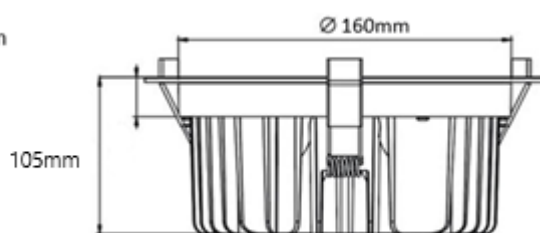

GLARE downlight helder 192mm

Productspecificaties

Artikel nummer	LL-GL-192-3
Artikel nummer	LL-GL-192-4
IP-Waarde	IP 44
Input	AC230V
Kleur temperatuur	3000k, 4000K
Bundel	60 graden
Driver	Lifud
Chip	COB
Lumen	8W > 1141lm (driver) 3000k 12W > 1752lm (driver) 3000k 16W > 2320lm (driver) 3000k 20W > 2860lm (driver) 3000k 8W > 1216lm (driver) 4000k 12W > 1836lm (driver) 4000k 16W > 2432lm (driver) 4000k 20W > 3020lm (driver) 4000k
Afmeting	192x105mm
Gatmaat	160mm
Dimbaar	Optioneel

***Standaard geleverd met Lifud driver incl. 30cm kabel en 3-polig GST**

Technische specificaties

CRI	85
Macadam	3 SDCM
Efficiency	140-150lm/w
Product life minimum	50.000h L90 B50
Chip	COB
Driver	Lifud
Diffuser	N.v.t
TA	-20C TA/max
Powerfactor	0,96
UGR	19
Certificaten	CE/ROHS /EneC(driver)