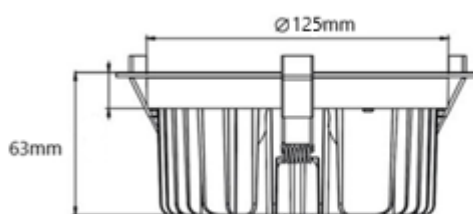

GLARE downlight helder 145mm

Productspecificaties

Artikel nummer	LL-GL-145-3
Artikel nummer	LL-GL-145-4
IP-Waarde	IP 44
Input	AC230V
Kleur temperatuur	3000k, 4000K
Bundel	60 graden
Driver	Lifud
Chip	COB
Lumen	8W 3000k > 1141lm (driver) 12W 3000k > 1752lm (driver) 8W 4000k > 1216lm (driver) 12W 4000k > 1836lm (driver)
Afmeting	145x63mm
Gatmaat	125mm
Dimbaar	Optioneel

***Standaard geleverd met Lifud driver incl. 30cm kabel en 3-polig GST**

Technische specificaties

CRI	85
Macadam	3 SDCM
Efficiency	140-150lm/w
Product life minimum	50.000h L90 B50
Chip	COB
Driver	Lifud
Diffuser	N.v.t
TA	-20C TA/max
Powerfactor	0,96
UGR	19
Certificaten	CE/ROHS /EneC(driver)