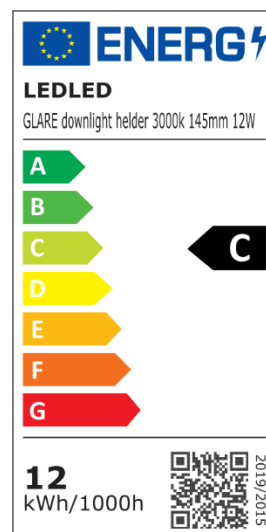

GLARE downlight helder 145mm

Productspecificaties

Artikel nummer	LL-GL-145-3
Artikel nummer	LL-GL-145-4
IP-Waarde	IP 44
Input	AC230V
Kleur temperatuur	3000k, 4000K
Bundel	60 graden
Driver	Lifud
Chip	COB
Lumen	8W 3000k > 1141lm (driver) 12W 3000k > 1752lm (driver) 8W 4000k > 1216lm (driver) 12W 4000k > 1836lm (driver)
Afmeting	145x63mm
Gatmaat	125mm
Dimbaar	Optioneel

***Standaard geleverd met Lifud driver incl. 30cm kabel en 3-polig GST**

Technische specificaties

CRI	85
Macadam	3 SDCM
Efficiency	140-150lm/w
Product life minimum	50.000h L90 B50
Chip	COB
Driver	Lifud
Diffuser	N.v.t
TA	-20C TA/max
Powerfactor	0,96
UGR	19
Certificaten	CE/ROHS /EneC(driver)