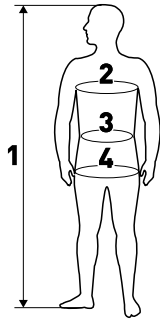

TECHNICAL SPECIFICATIONS

Suit	Seal Skin		Flexa Z-Therm		Flexa Graphene		Flexa					
	Man	She Dives	Man	She Dives	Man	She Dives	Man	She Dives	Man	She Dives	Man	She Dives
Model												
Code	<b>412369</b>	<b>412370</b>	<b>412367</b>	<b>412368</b>	<b>412078</b>	<b>412079</b>	412337	412339	412338	412340	412348	412349
Thickness (mm)	6		7		7		8 · 6 · 5		5 · 4 · 3		3 · 2 · 2	
Sizes	2·3·4·5·6 ·7·8	1·2·3·4·5·6	2·3·4·5·6 ·7·8	1·2·3·4·5·6	2·3·4·5·6 ·7·8	1·2·3·4·5·6	2·3·4·5·6 ·7·8	1·2·3·4·5·6	2·3·4·5·6 ·7·8	1·2·3·4·5·6	2·3·4·5·6 ·7·8	1·2·3·4·5·6
For cold water	■		■		■		■					
For temperate water									■			
For warm water											■	
Back protection system							■		■		■	
Instruments grip	■		■		■		■		■		■	
Masterseal zip					■							
G-lock zipper:			■									
S-lock zipper	■											
Zippers on ankles	■				■							
Double cone	■				■							
Graphene plush					■							
Thermo plush							■		■		■	
Hood included	■		■		■							
Hood keeper	■						■		■		■	
Smart pocket	■						■		■		■	
Integrated pocket			■		■							

## SIZE CHARTS

### WETSUIT ≥ 5mm

IT	2	3	4	5	6	7	8
EU	S	M	L	XL	XXL	3XL	4XL
USA	S	M	L	XL	XXL	XXXL	
1	175 / 5'9"	178 / 5'10"	181 / 5'11"	184 / 6'	187 / 6'2"	190 / 6'3"	193 / 6'4"
2	93 / 37"	97,5 / 38"	101,5 / 40"	105,5 / 42"	110 / 43"	114 / 45"	118 / 46"
3	73 / 29"	77,5 / 31"	81,5 / 32"	86 / 34"	90 / 35"	94 / 37"	98 / 39"
4	91 / 36"	95,5 / 38"	99,5 / 39"	104 / 41"	108 / 43"	112 / 44"	116 / 46"