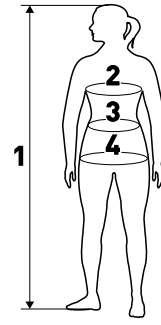

TECHNICAL SPECIFICATIONS

Suit	Seal Skin		Flexa Z-Therm		Flexa Graphene		Flexa					
	Man	She Dives	Man	She Dives	Man	She Dives	Man	She Dives	Man	She Dives	Man	She Dives
Model												
Code	<b>412369</b>	<b>412370</b>	<b>412367</b>	<b>412368</b>	<b>412078</b>	<b>412079</b>	412337	412339	412338	412340	412348	412349
Thickness (mm)	6		7		7		8 · 6 · 5		5 · 4 · 3		3 · 2 · 2	
Sizes	2·3·4·5·6 ·7·8	1·2·3·4·5·6	2·3·4·5·6 ·7·8	1·2·3·4·5·6	2·3·4·5·6 ·7·8	1·2·3·4·5·6	2·3·4·5·6 ·7·8	1·2·3·4·5·6	2·3·4·5·6 ·7·8	1·2·3·4·5·6	2·3·4·5·6 ·7·8	1·2·3·4·5·6
For cold water	■		■		■		■					
For temperate water									■			
For warm water											■	
Back protection system							■		■		■	
Instruments grip	■		■		■		■		■		■	
Masterseal zip					■							
G-lock zipper:			■									
S-lock zipper	■											
Zippers on ankles	■				■							
Double cone	■				■							
Graphene plush					■							
Thermo plush							■		■		■	
Hood included	■		■		■							
Hood keeper	■						■		■		■	
Smart pocket	■						■		■		■	
Integrated pocket			■		■							

## SIZE CHARTS

### WETSUIT ≥ 5mm

IT	2	3	4	5	6	7	8
EU	S	M	L	XL	XXL	3XL	4XL
USA	S	M	L	XL	XXL	XXXL	
1	175 / 5'9"	178 / 5'10"	181 / 5'11"	184 / 6'	187 / 6'2"	190 / 6'3"	193 / 6'4"
2	93 / 37"	97,5 / 38"	101,5 / 40"	105,5 / 42"	110 / 43"	114 / 45"	118 / 46"
3	73 / 29"	77,5 / 31"	81,5 / 32"	86 / 34"	90 / 35"	94 / 37"	98 / 39"
4	91 / 36"	95,5 / 38"	99,5 / 39"	104 / 41"	108 / 43"	112 / 44"	116 / 46"

IT	1	2	3	4	5	6	7
EU	XS	S	M	L	XL	XXL	3XL
USA	4	6	8	10	12	14	16
1	164 / 5'5"	167 / 5'6"	170 / 5'7"	173 / 5'8"	176 / 5'9"	179 / 5'10"	182 / 6'
2	77,5 / 31"	81,5 / 32"	85,5 / 34"	89,5 / 35"	93,5 / 37"	97,5 / 38"	101,5 / 40"
3	67 / 26"	71 / 28"	75 / 30"	79 / 31"	83 / 33"	87 / 34"	91 / 36"
4	84 / 33"	88 / 35"	92 / 36"	96 / 38"	100 / 39"	104 / 41"	108 / 43"