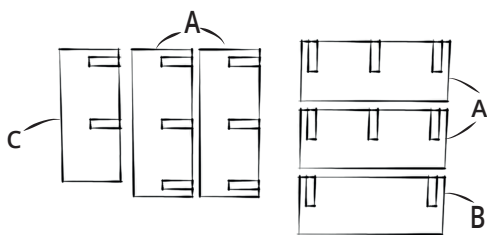

VINYLKAST REVS

WAT ZIT ER IN DE DOOS?

- 4x Plaat A
- 1x Topplaat B
- 1x Middendeel C

1. Controleer of het product compleet is.

2. Plaats één Plaat A op de grond en schuif twee platen A erin, zoals weergegeven op de afbeelding.

3. Schuif vervolgens Middendeel C in de kast zoals weergegeven in de afbeelding.

4. Schuif de laatste Plaat A in de kast, zoals weergegeven in de afbeelding.

5. Schuif als laatst Topplaat B in de verticale Platen A, zoals weergegeven in de afbeelding.