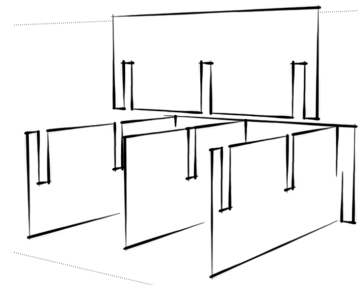

VINYLKAST REVS

WAT ZIT ER IN DE DOOS?

- 4x Plaat A
- 1x Topplaat B
- 1x Middendeel C

1. Controleer of het product compleet is.

2. Plaats één Plaat A op de grond en schuif twee platen A erin, zoals weergegeven op de afbeelding.

3. Schuif vervolgens Middendeel C in de kast zoals weergegeven in de afbeelding.

4. Schuif de laatste Plaat A in de kast, zoals weergegeven in de afbeelding.

5. Schuif als laatst Topplaat B in de verticale Platen A, zoals weergegeven in de afbeelding.