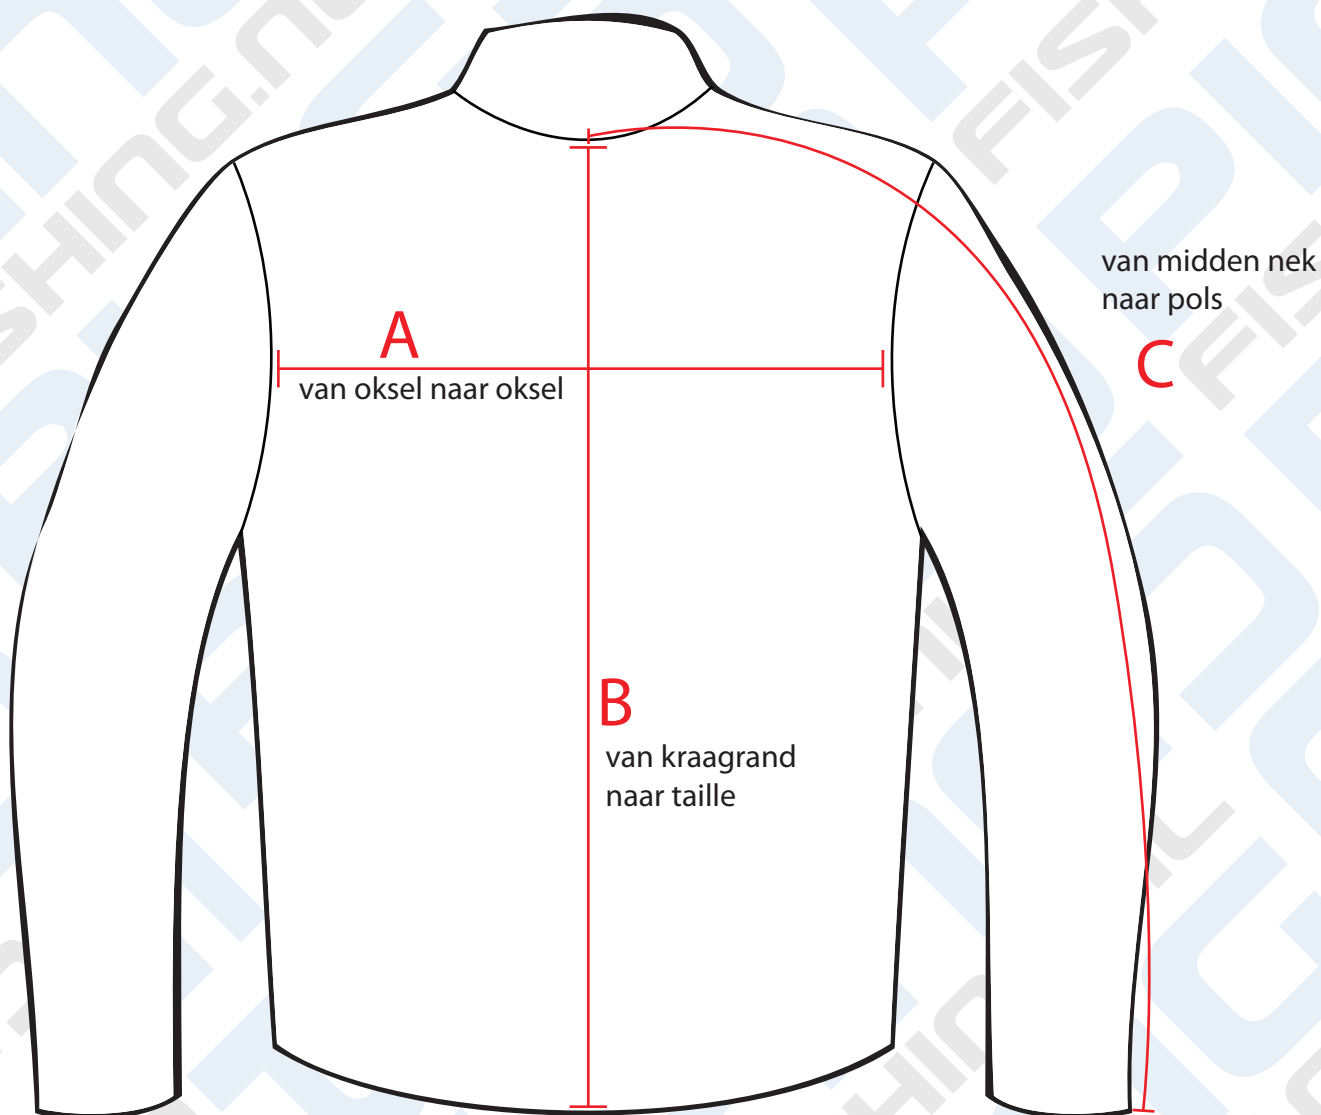

PING

FISHING.NL

MAATTABEL WAXJAS

Afmetingen in cm	S	M	L	XL	XXL	3XL	4XL
Borstbreedte	57	60	63	66	69	72	75
Mouwlengte	83	85	87	89	90	91	91
Ruglengte	80	82	84	86	86	86	86