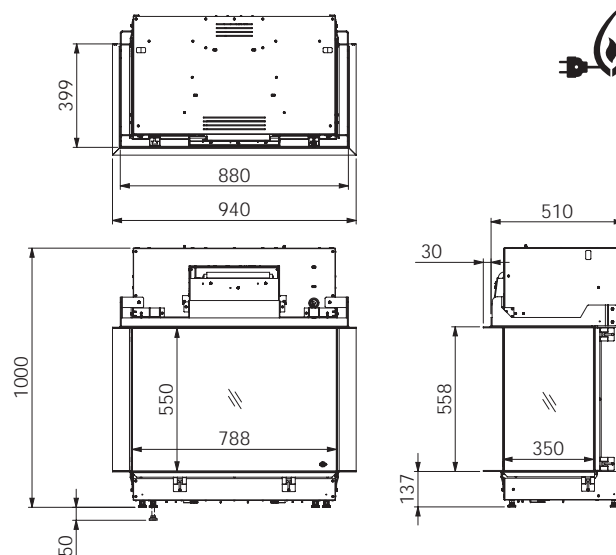

VIRTUO 80/3

3-zijdige haarden

Scan deze QR code
voor brandend vuur.

Niet één, niet twee, maar drie kanten om jezelf in de vlammen te verliezen. Je vindt het bij de Virtuo 80/3. De ideale haard om als roomdivider tussen verschillende ruimtes te plaatsen. En is daarmee altijd het stralende middelpunt van je woning. Wie kiest voor de Virtuo 80/3, die kiest voor sfeer van alle kanten.

Virtuo 80/3

Vlambeeld	Virtuo-Flame® techniek
Branderbed	houtset bruin en LED gloeibed
Interieur	decorglas zwart
Bediening	afstandsbediening
Inbouwdiepte	510 mm
Aansluiting	230 volt
Verwarming	1000-2000 Watt (thermostatisch)
Gewicht	75 kg