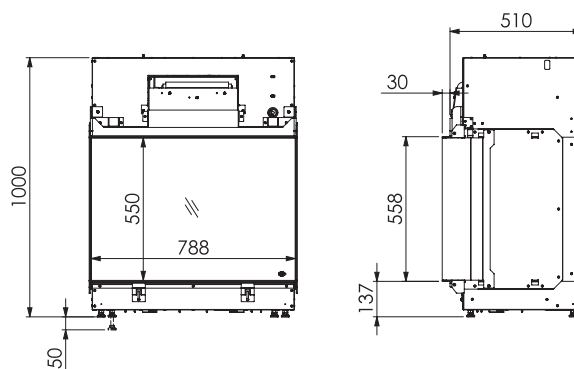

## Virtuo 75

Vlambeeld	Virtuo-Flame® techniek
Branderbed	houtset bruin en LED gloeibed
Interieur	decorglas zwart
Bediening	afstandsbediening
Inbouwdiepte	510 mm
Aansluiting	230 volt
Verwarming	1000-2000 Watt (thermostatisch)
Gewicht	75 kg