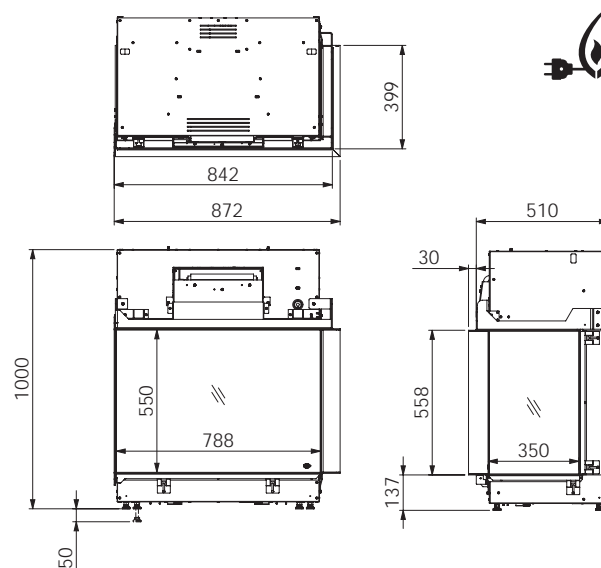

VIRTUO 80/2

2-zijdige haarden

Scan deze QR code
voor brandend vuur.

Vanuit verschillende ruimtes tegelijkertijd van het nieuwe vuur genieten? Het kan met de Virtuo 80/2. Geen andere haard laat zich zó strak en kaderloos in een hoek inbouwen. Dat oogt niet alleen geweldig, je bespaart ook meteen extra ruimte. Een veelzijdige blikvanger als deze, dat is design volgens DRU.

Virtuo 80/2

Vlambeeld	Virtuo-Flame® techniek
Branderbed	houtset bruin en LED gloeibed
Interieur	decorglas zwart
Bediening	afstandsbediening
Inbouwdiepte	510 mm
Aansluiting	230 volt
Verwarming	1000-2000 Watt (thermostatisch)
Gewicht	75 kg