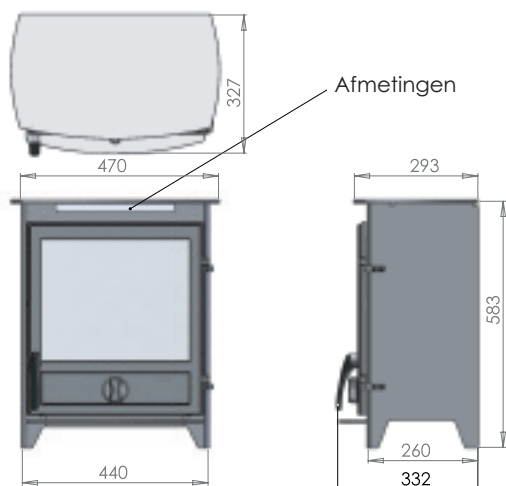

De kachels hebben een ultra-realistisch vlammen effect dankzij de 3D Ecoflame™ techniek van Charlton & Jenrick.

FP elektrische kachel met vierkante deur

Dimensies & Specificaties

Product kenmerken

- Uitneembaar realistisch vuurbed van gloeiende kolen met/of houtstammetjes
- Opwindend realistisch vlammspel in 4 verschillende stemmingsinstellingen
- Afstandsbediening met ingebouwde timer en thermostaat
- Twee verwarmingsstanden: laag 1kW en hoog 2 kW
- Degelijke staalconstructie
- Kwaliteitsdeur van gietijzer