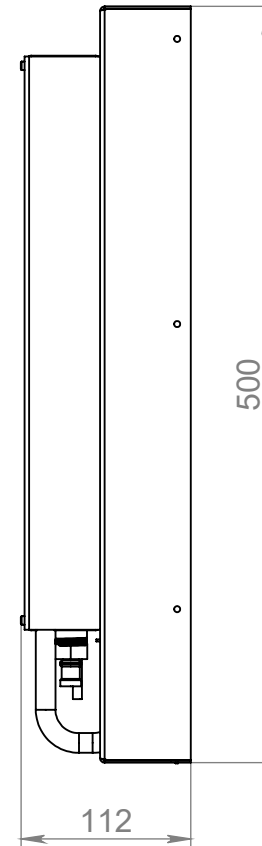

				Neverdak - Chalet II 950. Installation Instructions	Лист	Масштаб	Масса
№ докум.	Подп.	Дата				1:10	38.7
Разраб.	Шарапов Виталий	27.11.2021		General	Лист 1	Листов 6	
Тел.	050-535-1727				<b>NEVERDARK</b>		
Кол-во.							
A4							

All dimensions are in millimeters

Разраб.	Шарапов	Виталий	
Тел.	050-535-1727	27.11.2021	
Кол-во.			

Neverdak - Chalet II 950.  
Installation Instructions  
Dimensions

Лист 2 | Листов 6

**NEVERDARK**

All dimensions are in millimeters

Разраб.	Шарапов	Виталий	
Тел.	050-535-1727	27.11.2021	
Кол-во.			

Neverdak - Chalet II 950.  
Installation Instructions  
Dimensions 2

Лист 3 | Листов 6

**NEVERDARK**

I (1 : 5)

H (1 : 5)

All dimensions are in millimeters