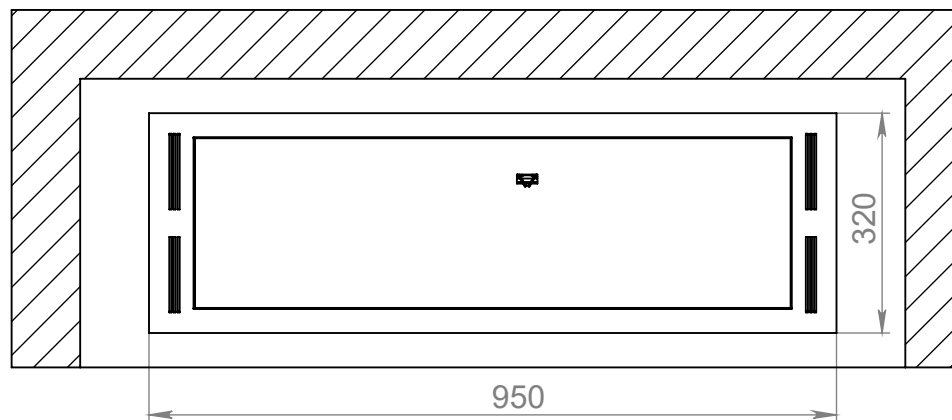

				Neverdak - Chalet II 950. Installation Instructions	Лист	Масштаб	Масса
№ докум.	Подп.	Дата				1:10	38.7
Разраб.	Шарапов Виталий	27.11.2021		General	Лист 1	Листов 6	
Тел.	050-535-1727				<b>NEVERDARK</b>		
Кол-во.							
A4							

All dimensions are in millimeters

Разраб.	Шарапов	Виталий	
Тел.	050-535-1727	27.11.2021	
Кол-во.			

Neverdak - Chalet II 950.  
Installation Instructions  
Dimensions

Лист 2 | Листов 6

**NEVERDARK**

All dimensions are in millimeters