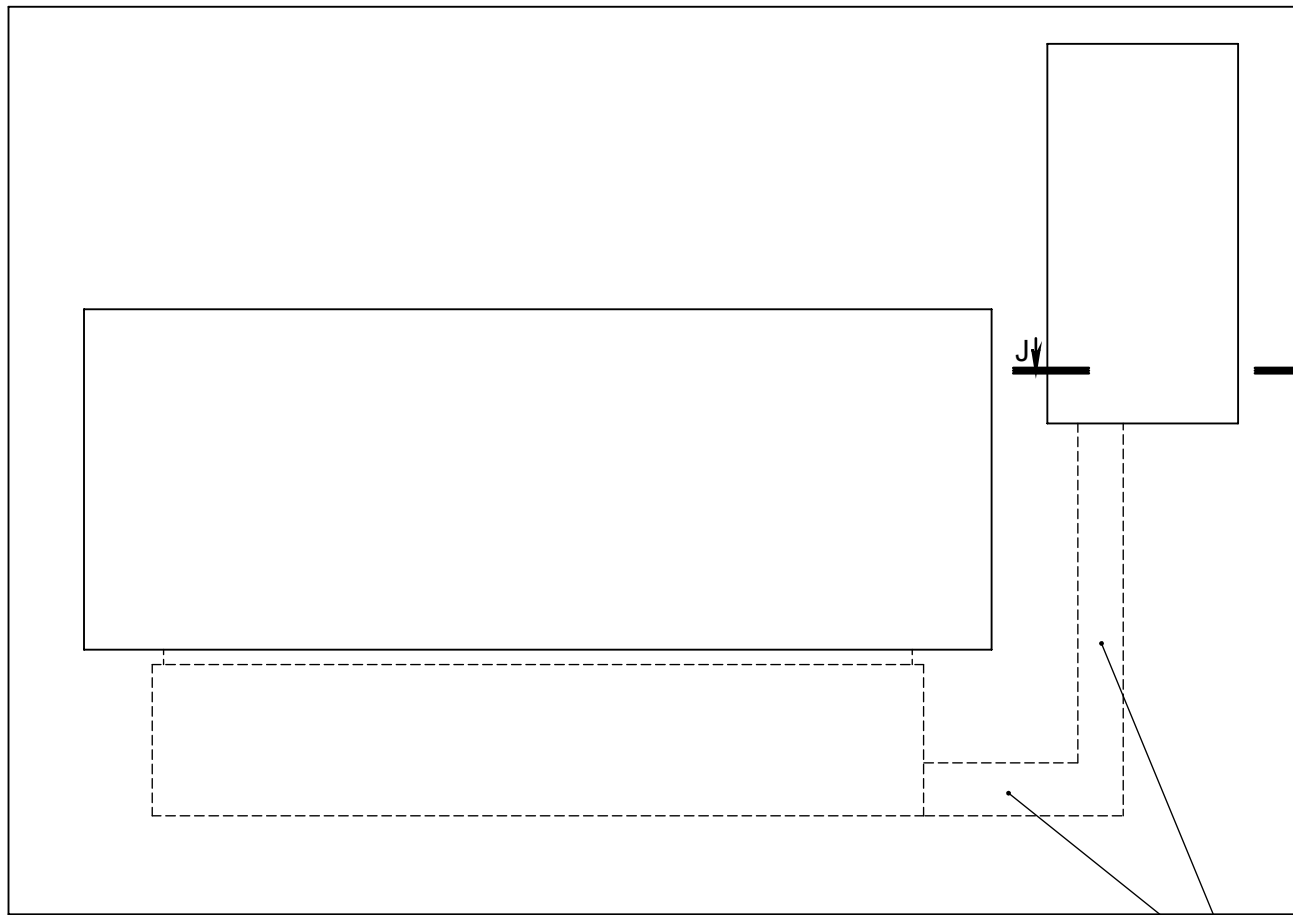

J-J

Communication channel

Разраб.	Шарапов	Виталий	
Тел.	050-535-1727	27.11.2021	
Кол-во.			

Neverdak - Chalet II 950.
Installation Instructions
Wall communications

Лист 5 | Листов 6

NEVERDARK