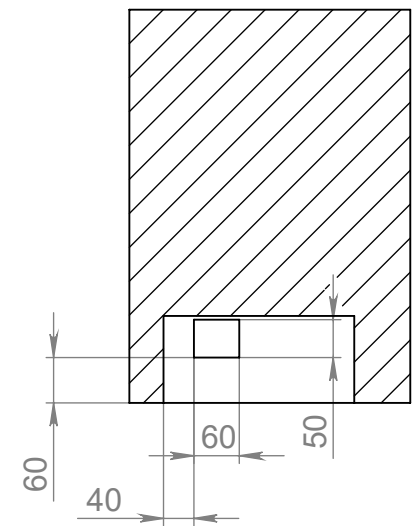

J-J

Communication channel

Разраб.	Шарапов	Виталий	
Тел.	050-535-1727	27.11.2021	
Кол-во.			

Neverdak - Chalet II 950.
Installation Instructions
Wall communications

Лист 5 | Листов 6

NEVERDARK