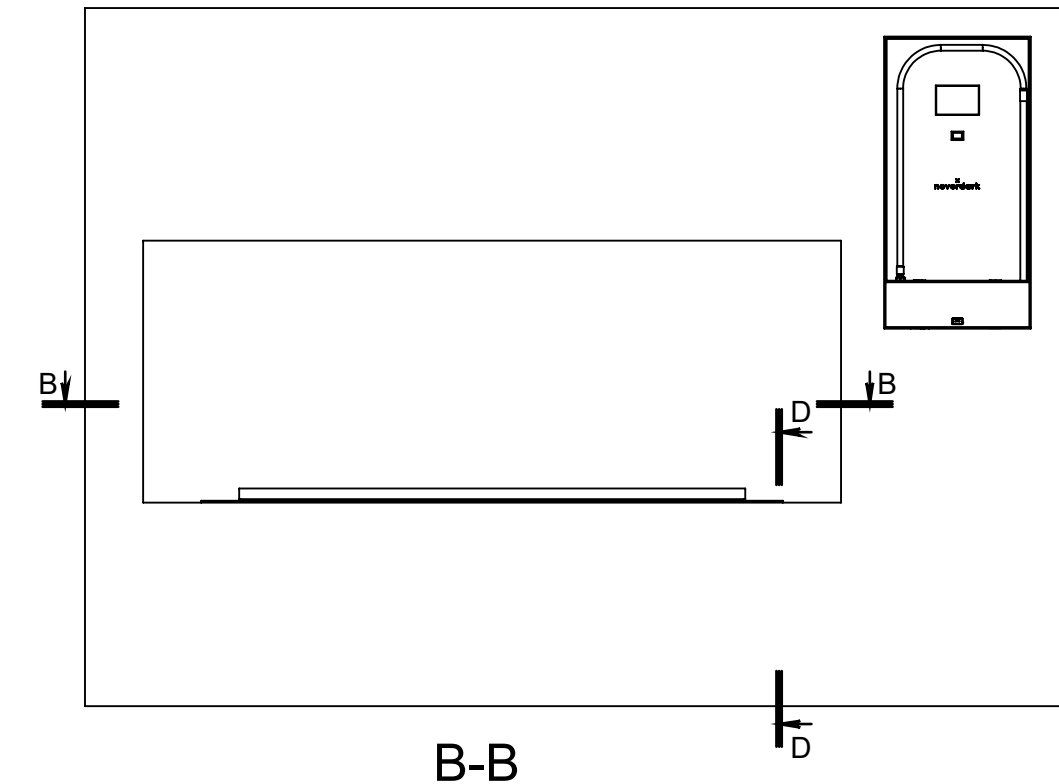

				Neverdak - Chalet II 950. Installation Instructions	Лист	Масштаб	Масса
№ докум.	Подп.	Дата				1:10	38.7
Разраб.	Шарапов Виталий	27.11.2021		General	Лист 1	Листов 6	
Тел.	050-535-1727				<b>NEVERDARK</b>		
Кол-во.							
A4							