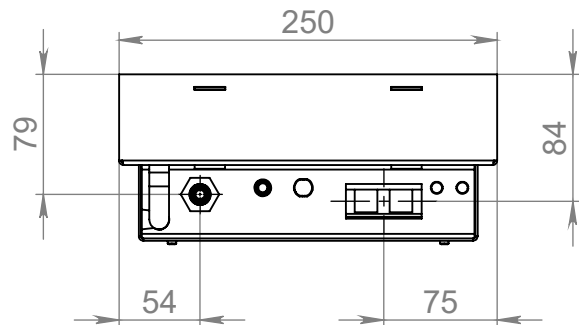

Разраб.	Шарапов	Виталий	
Тел.	050-535-1727	27.11.2021	
Кол-во.			

Neverdak - Chalet II 950.  
Installation Instructions  
Dimensions 2

Лист 3 | Листов 6

**NEVERDARK**

I (1 : 5)

H (1 : 5)

All dimensions are in millimeters