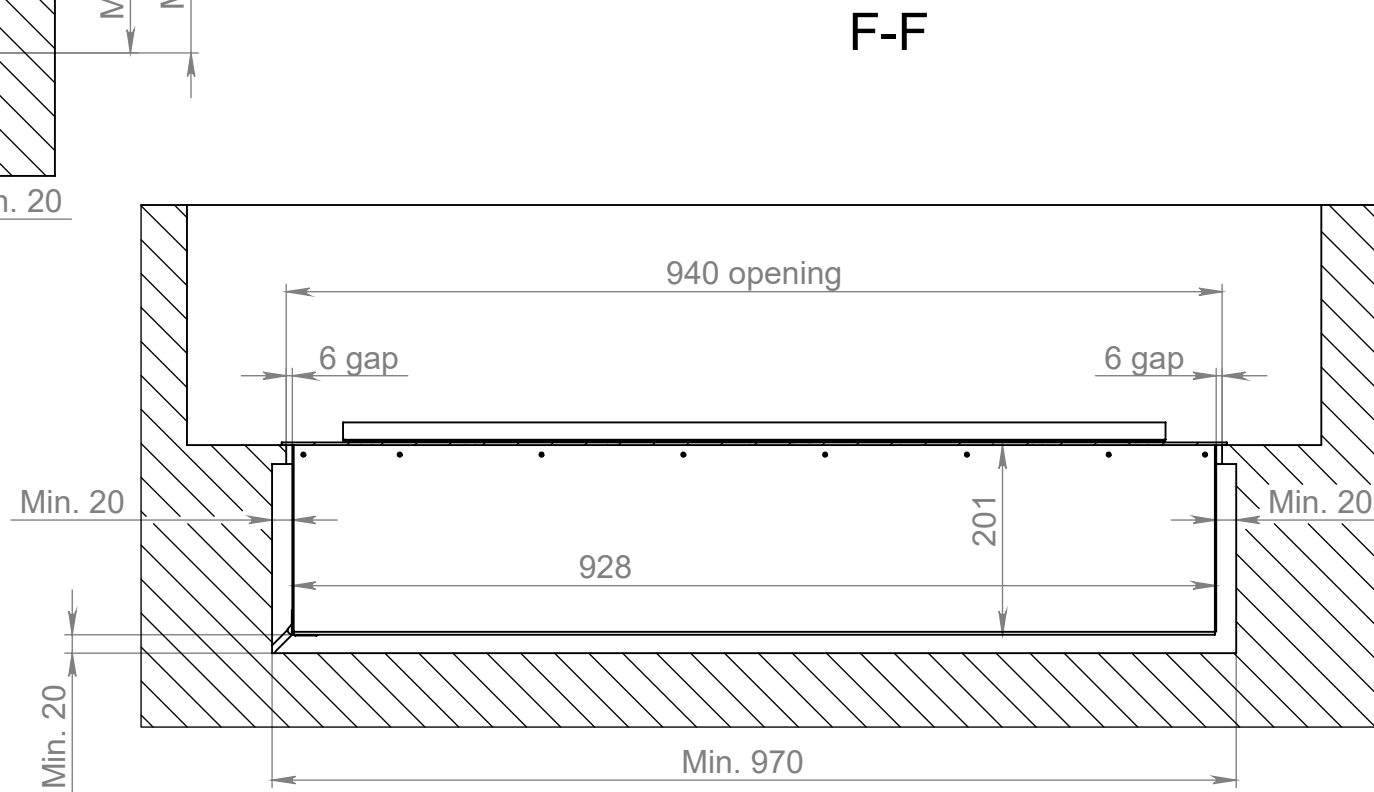

				Neverdak - Chalet II 950. Installation Instructions	Лист	Масштаб	Масса
№ докум.	Подп.	Дата				1:10	38.7
Разраб.	Шарапов Виталий	27.11.2021		General	Лист 1	Листов 6	
Тел.	050-535-1727				<b>NEVERDARK</b>		
Кол-во.							
A4							

All dimensions are in millimeters

Разраб.	Шарапов	Виталий	
Тел.	050-535-1727	27.11.2021	
Кол-во.			

Neverdak - Chalet II 950.  
Installation Instructions  
Dimensions

Лист 2 | Листов 6

**NEVERDARK**

All dimensions are in millimeters

Разраб.	Шарапов	Виталий	
Тел.	050-535-1727	27.11.2021	
Кол-во.			

Neverdak - Chalet II 950.  
Installation Instructions  
Dimensions 2

Лист 3 | Листов 6

**NEVERDARK**

I (1 : 5)

H (1 : 5)

All dimensions are in millimeters