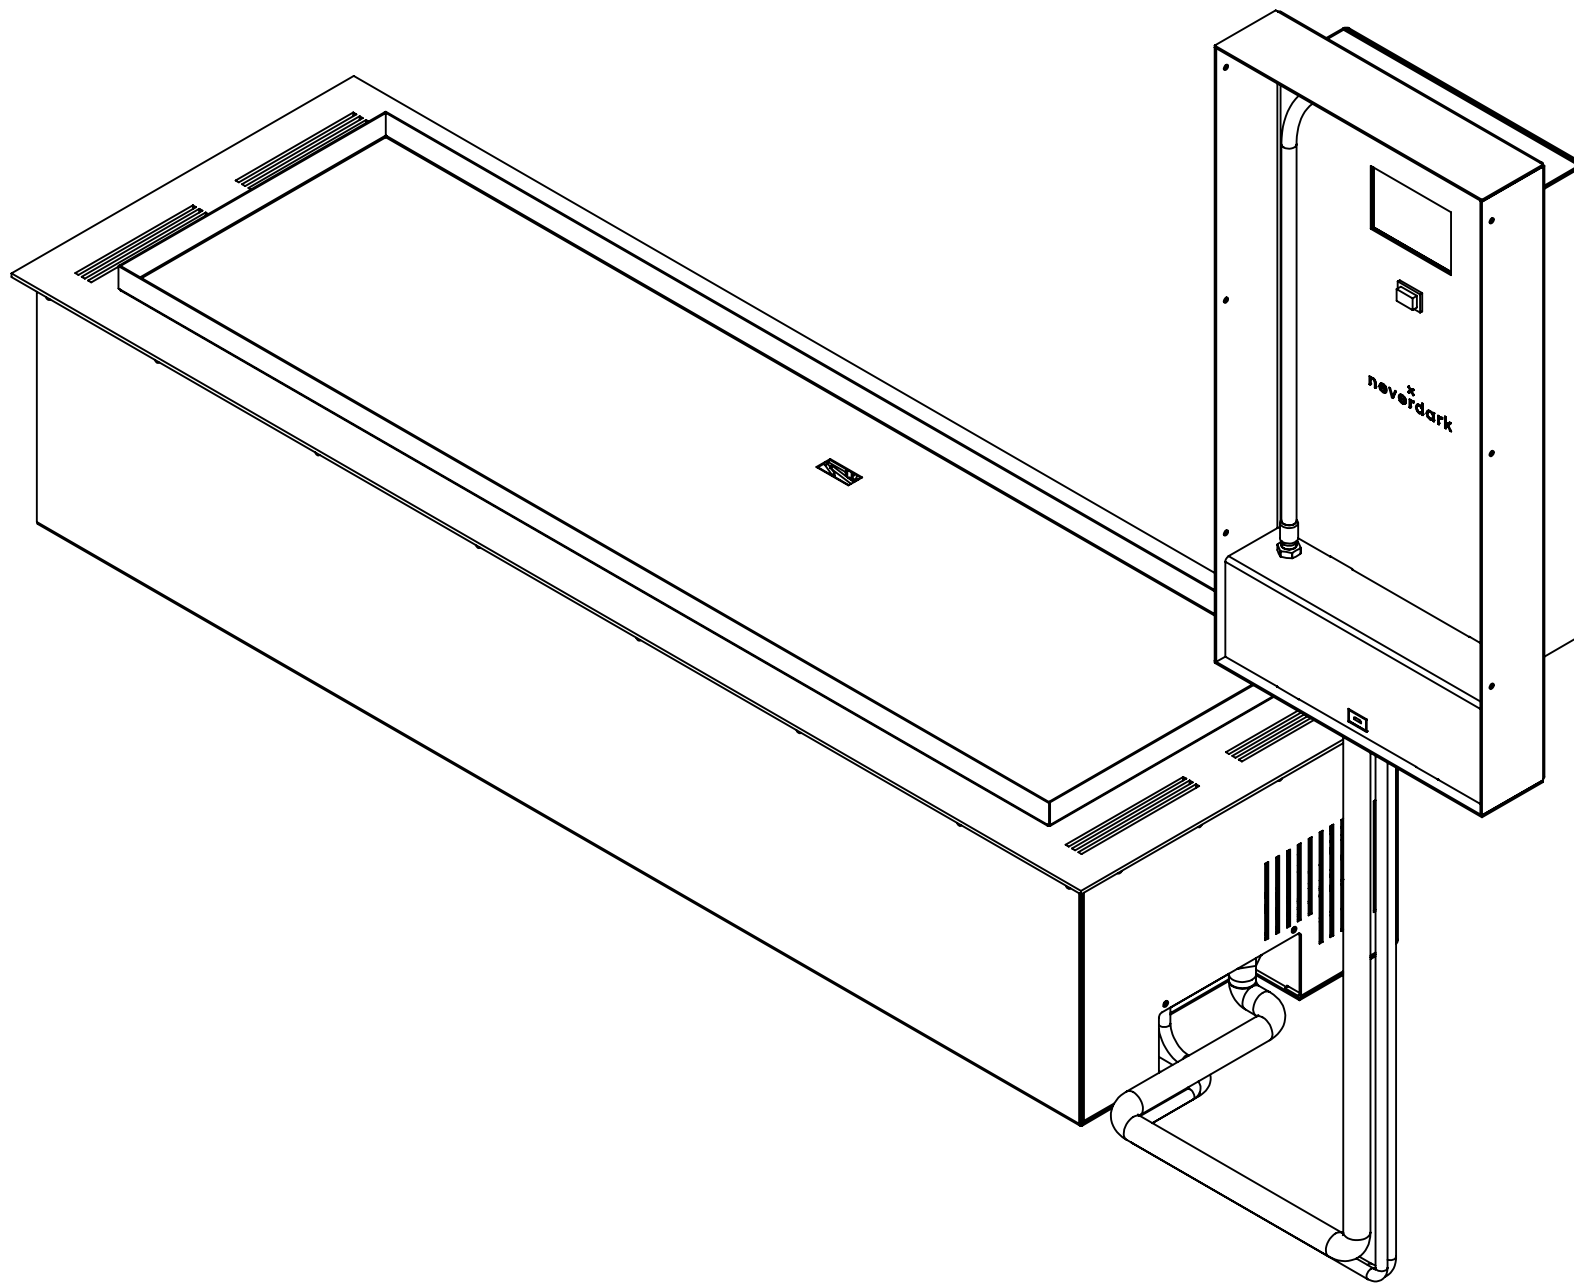

Разраб.	Шарапов	Виталий	
Тел.	050-535-1727	27.11.2021	
Кол-во.			

Neverdak - Chalet II 950.
Installation Instructions
Communications

Лист 6 | Листов 6

NEVERDARK