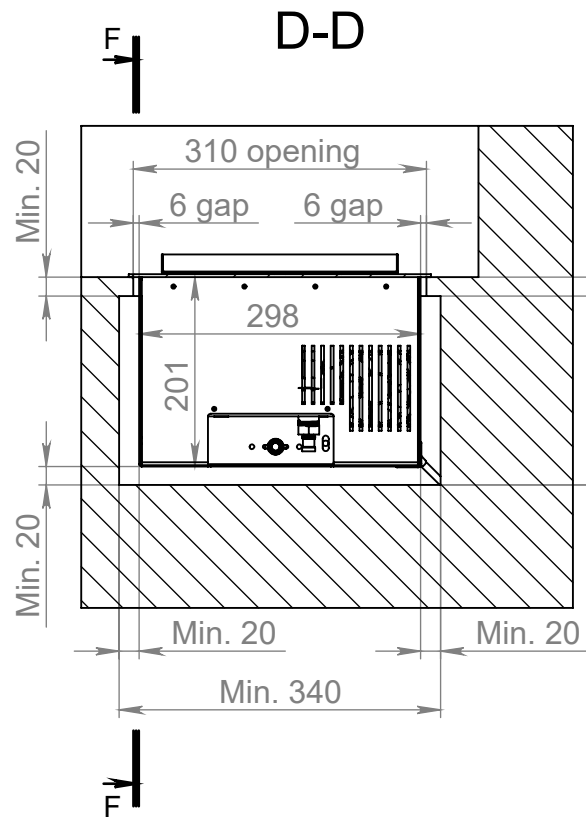

				Neverdak - Chalet II 950. Installation Instructions	Лист	Масштаб	Масса
№ докум.	Подп.	Дата				1:10	38.7
Разраб.	Шарапов Виталий	27.11.2021		General	Лист 1	Листов 6	
Тел.	050-535-1727				<b>NEVERDARK</b>		
Кол-во.							
A4							

All dimensions are in millimeters

Разраб.	Шарапов	Виталий	
Тел.	050-535-1727	27.11.2021	
Кол-во.			

Neverdak - Chalet II 950.  
Installation Instructions  
Dimensions

Лист 2 | Листов 6

**NEVERDARK**

All dimensions are in millimeters

Разраб.	Шарапов	Виталий	
Тел.	050-535-1727	27.11.2021	
Кол-во.			

Neverdak - Chalet II 950.  
Installation Instructions  
Dimensions 2

Лист 3 | Листов 6

**NEVERDARK**

I (1 : 5)

H (1 : 5)

All dimensions are in millimeters