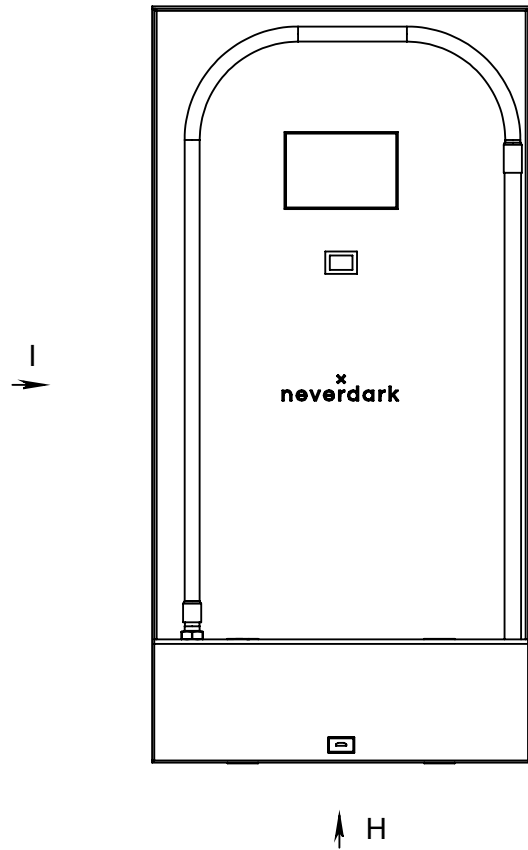

I (1 : 5)

H (1 : 5)

All dimensions are in millimeters

Разраб.	Шарапов	Виталий		Neverdak - Chalet II 950. Installation Instructions ARS 500	Лист 4	Листов 6
Тел.	050-535-1727	27.11.2021			NEVERDARK	
Кол-во.