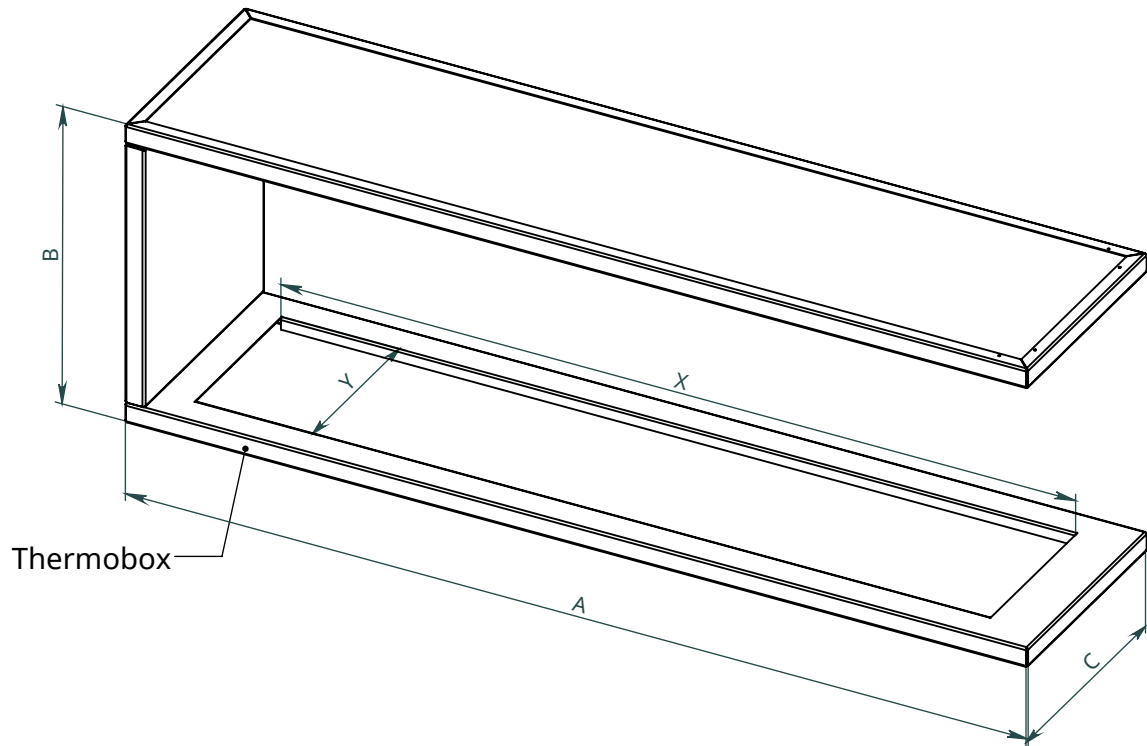

## Thermobox Room Divider Standard Installation (TRD)

for fireplaces Automatic, Firetec  
Installation instructions

Model	Thermobox			Fireplace	
	A	B	C	X	Y
	Length of the thermobox	Height of the thermobox	Depth of the thermobox	Burner length	Width of the fireplace
TRD-800	800	460	340	700	250
TRD-900	900			800	
TRD-1100	1100			1000	
TRD-1300	1300			1200	
TRD-1600	1600			1500	
TRD-2200	2200			2000	
TRD-2700	2700			2500	