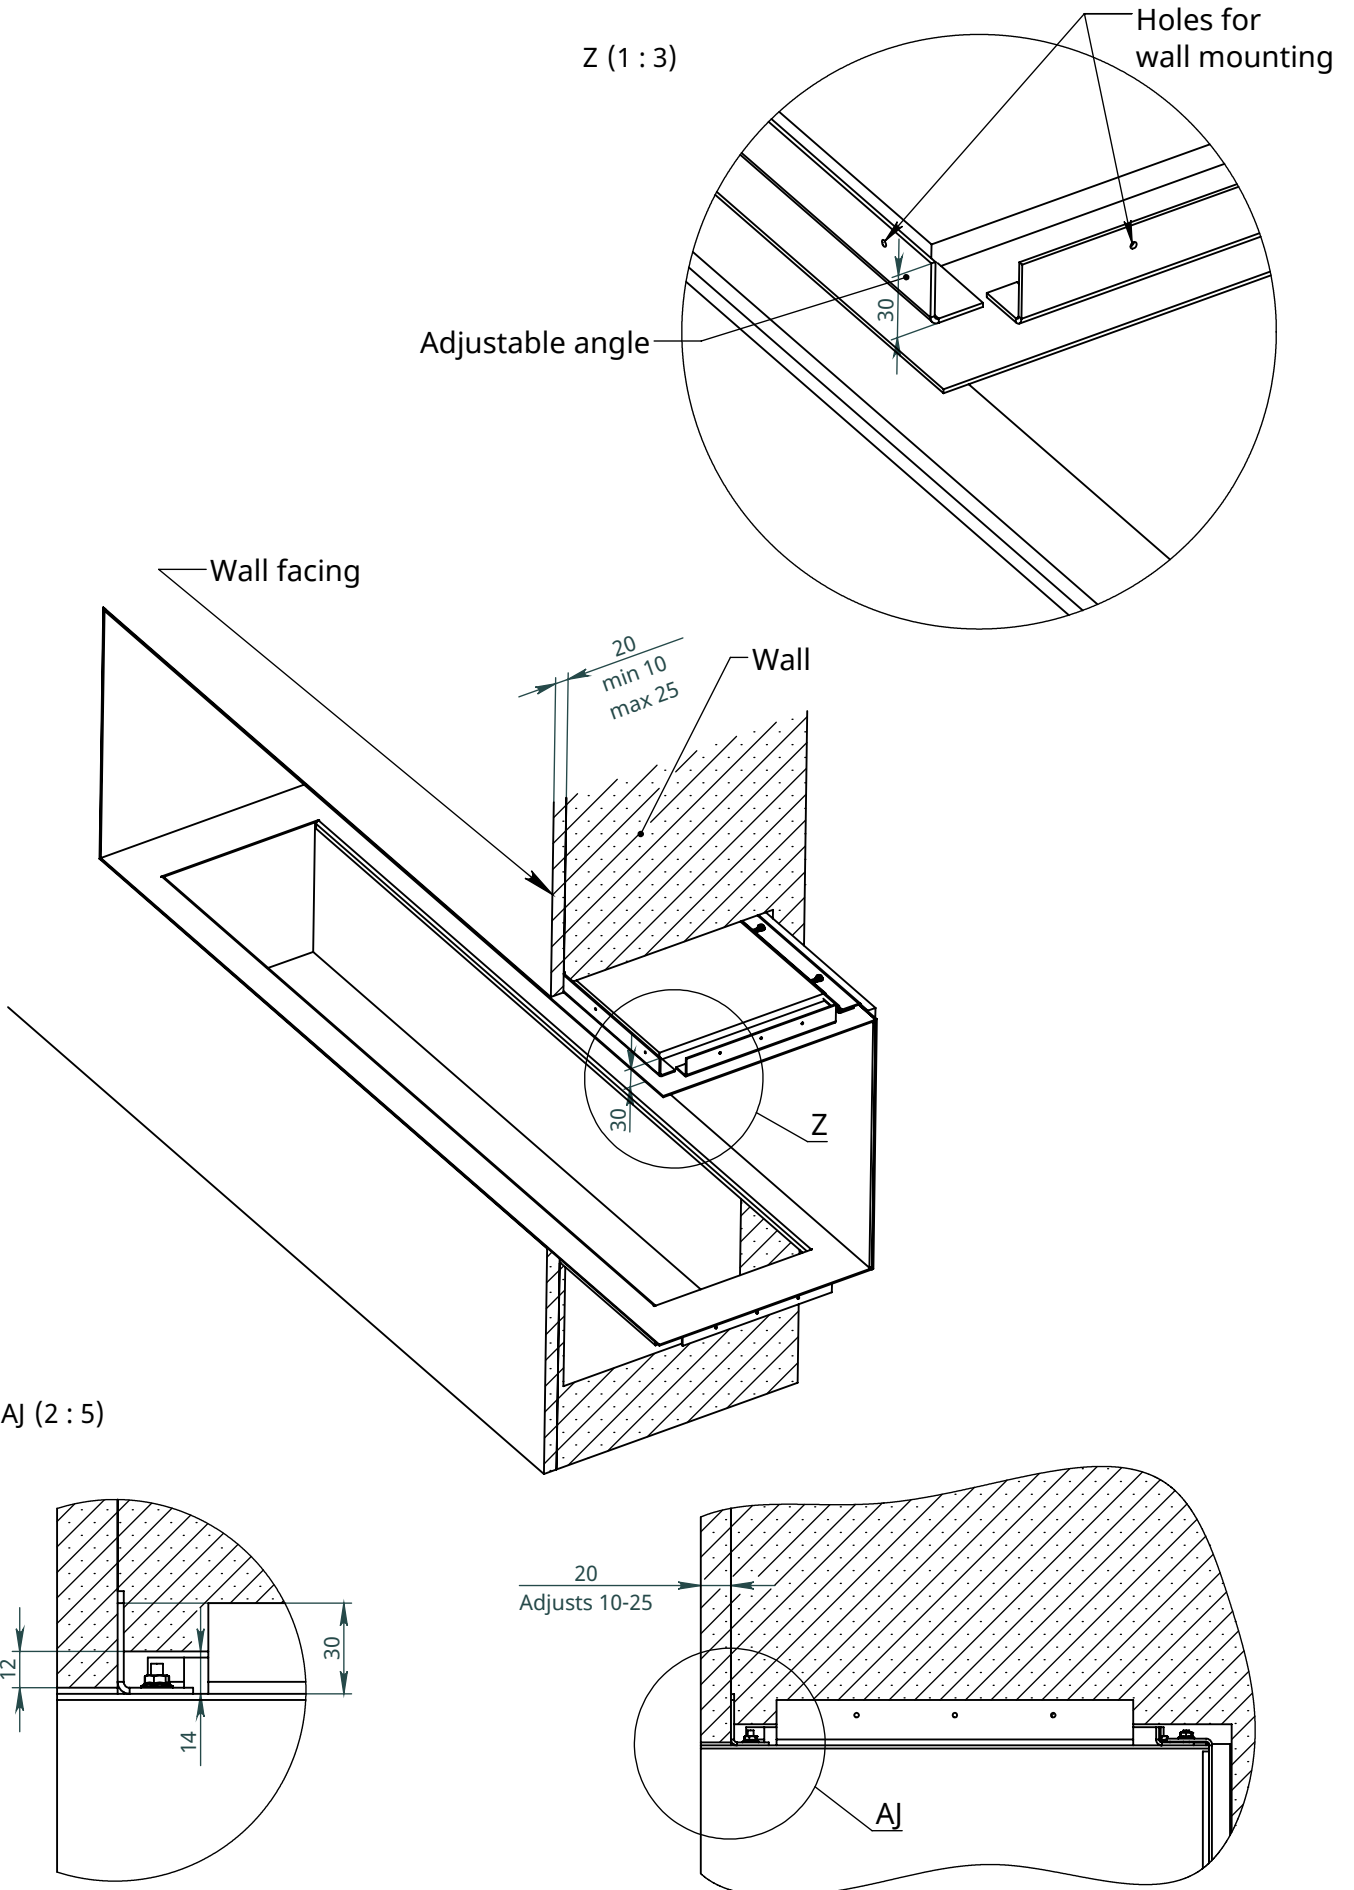

## Thermobox Right Corner Hidden Installation (H-TRC)

for fireplaces Automatic, Firetec  
Installation instructions

	Thermobox			Fireplace	
	A	B	C	X	Y
Model	Length of the thermobox	Height of the thermobox	Depth of the thermobox	Burner length	Width of the fireplace
H-TRC-800	800	460	340	700	250
H-TRC-900	900			800	
H-TRC-1100	1100			1000	
H-TRC-1300	1300			1200	
H-TRC-1600	1600			1500	
H-TRC-2200	2200			2000	
H-TRC-2700	2700			2500	

N-N

AF (1 : 3)

AG (1 : 3)

NEVERDARK Hidden Installation  
 Thermobox Right Corner for  
 Automatic, Firetec (H-TRC)

Niche

Wall

Wall facing