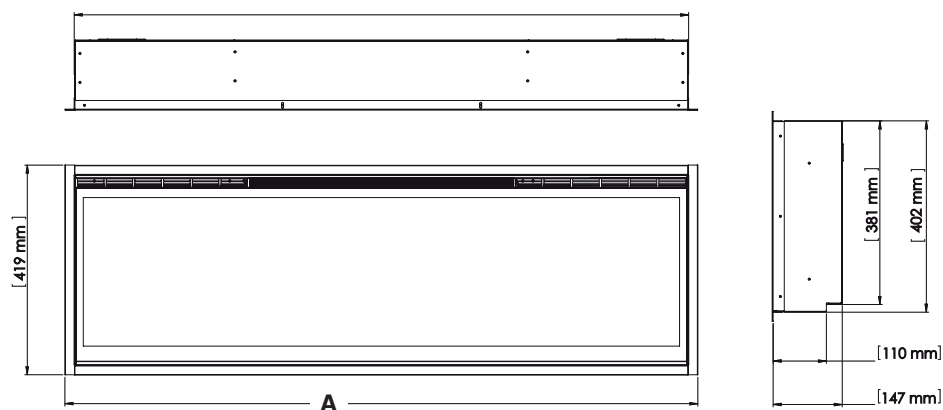

Afmetingen

MODEL	A
Ignite Evolve 50	127,8cm
Ignite Evolve 60	153,2cm
Ignite Evolve 74	188,7cm
Ignite Evolve 100	254,8cm

Specificaties

TECHNISCHE DETAILS	Ignite Evolve 50	Ignite Evolve 60	Ignite Evolve 74	Ignite Evolve 100
Vuursysteem	Optiflame®	Optiflame®	Optiflame®	Optiflame®
Artikelnummer	500003706	500003710	500003712	500003713
EAN code	5011139088734	5011139088741	5011139088758	5011139088765
Model	Wall Insert	Wall Insert	Wall Insert	Wall Insert
Zicht op het vuur	Front	Front	Front	Front
Kleur	Zwart	Zwart	Zwart	Zwart
Decoratie / vuurbed	Drijfhoutset en tumbled glas	Drijfhoutset en tumbled glas	Drijfhoutset en tumbled glas	Drijfhoutset en tumbled glas
Vuurbeeld (BxH) in cm	123,8x29,7	153x29,7	184,6x29,7	250,6x29,7
Buitenmaten BxHxD in cm	127,8x40,2x14,7	153,2x40,2x14,7	188,7x40,2x14,7	254,8x40,2x14,7
Warmteafgifte	Ja	Ja	Ja	Ja
Verwarmingselement	Ja	Ja	Ja	Ja
Afstandsbediening	Ja	Ja	Ja	Ja
Handmatige bediening direct bij de haard mogelijk	Ja	Ja	Ja	Ja
Lampmodule	LED	LED	LED	LED
Geluidsmodule	Nee	Nee	Nee	Nee
Instellingen kleureffecten	Ja	Ja	Ja	Ja
Warmte-instelling 1 in W	1000	1000	1000	1000
Warmte-instelling 2 in W	2000	2000	2000	2000
Alleen vlamwerking in W	19	23	27	35
Max. verbruik	2000	2000	2000	2000
Spanning/elektrische frequentie	230V/50Hz	230V/50Hz	230V/50Hz	230V/50Hz
Productgewicht in kg	31,8	37,2	44,9	59,7
Kabellengte	1 m	1 m	1 m	1 m
Garantie	2 jaar	2 jaar	2 jaar	2 jaar