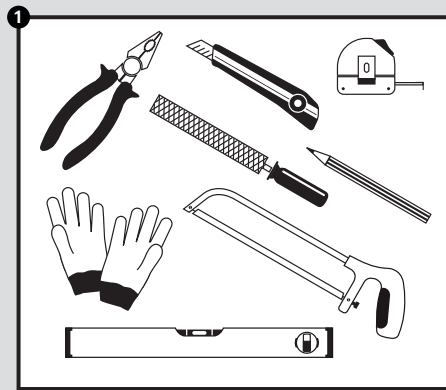

- DE Füllautomat
- FR Collecteur Filtrant Eco
- EN Filling Device with overflow stop
- ES Filtro de bajante Eco
- IT Sistema di riempimento automatico con blocco per troppopieno

Montageanleitung  
 Notice d'installation  
 Installation Instruction  
 Instrucciones para montaje  
 Introduzione d'installazione