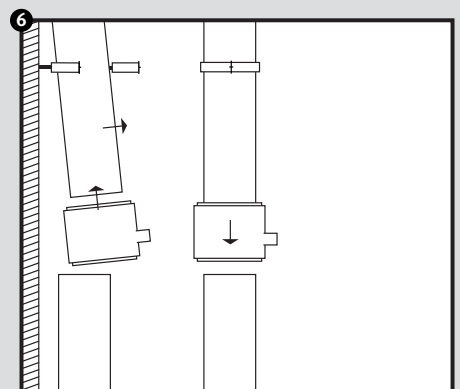

- DE Füllautomat
- FR Collecteur Filtrant Eco
- EN Filling Device with overflow stop
- ES Filtro de bajante Eco
- IT Sistema di riempimento automatico con blocco per troppopieno

Montageanleitung  
 Notice d'installation  
 Installation Instruction  
 Instrucciones para montaje  
 Introduzione d'installazione