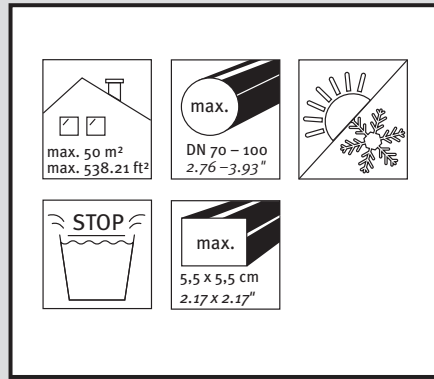

- DE Füllautomat
- FR Collecteur Filtrant Eco
- EN Filling Device with overflow stop
- ES Filtro de bajante Eco
- IT Sistema di riempimento automatico con blocco per troppopieno

Montageanleitung  
 Notice d'installation  
 Installation Instruction  
 Instrucciones para montaje  
 Introduzione d'installazione