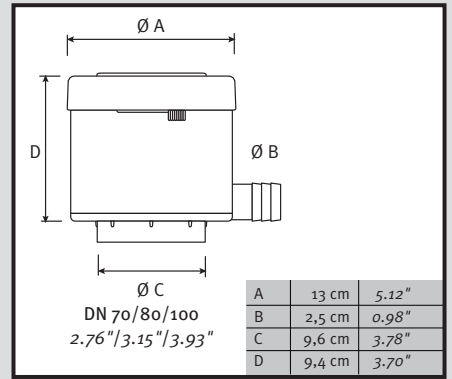

- DE Füllautomat
- FR Collecteur Filtrant Eco
- EN Filling Device with overflow stop
- ES Filtro de bajante Eco
- IT Sistema di riempimento automatico con blocco per troppopieno

Montageanleitung  
 Notice d'installation  
 Installation Instruction  
 Instrucciones para montaje  
 Introduzione d'installazione