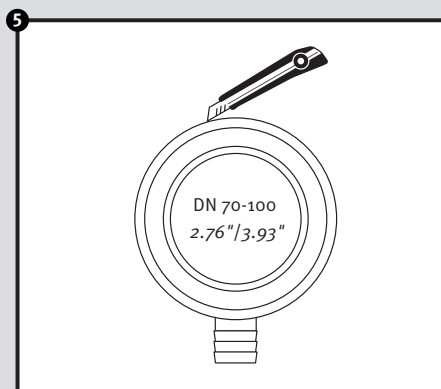

- DE Füllautomat
- FR Collecteur Filtrant Eco
- EN Filling Device with overflow stop
- ES Filtro de bajante Eco
- IT Sistema di riempimento automatico con blocco per troppopieno

Montageanleitung  
 Notice d'installation  
 Installation Instruction  
 Instrucciones para montaje  
 Introduzione d'installazione