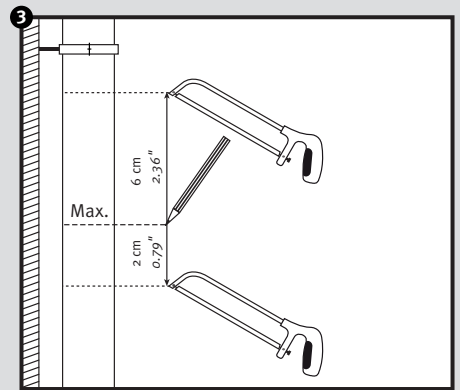

- DE Füllautomat
- FR Collecteur Filtrant Eco
- EN Filling Device with overflow stop
- ES Filtro de bajante Eco
- IT Sistema di riempimento automatico con blocco per troppopieno

Montageanleitung  
 Notice d'installation  
 Installation Instruction  
 Instrucciones para montaje  
 Introduzione d'installazione