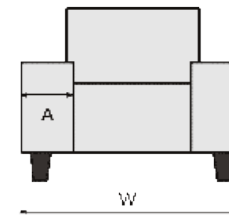

Optioneel kunt u een typ E1ABL/R (6011 / 6013) met een houten plaat bestellen ; leverbare kleuren:

Let op!

De pictogrammen zijn voor verduidelijking en niet exact gelijk aan de werkelijke uitvoering.

Bij de aangegeven maten kunnen afwijkingen ontstaan (+/- 5cm).

Bij het sammenstellen van de modellen; noteren van links naar rechts (voorstaand).

A = 18 cm
B = 46 cm; h-17 cm
C = 57 cm
H = 79 cm; h-17 cm
L = 96 cm

NL						
PRIJSLIJST JANDER						
						
Artikel code	1501 1,5L	1503 1,5R	1502 1,5LR	2000 2	2001 2L	2003 2R
OMSCHRIJVING	1,5 zits arm links Prijs en breedte van de Arm moet worden toegevoegd	1,5 zits arm rechts Prijs en breedte van de Arm moet worden toegevoegd	Loveseat Prijs en breedte van de Arm moet worden toegevoegd	2 zits zonder armen	2 zits arm links Prijs en breedte van de Arm moet worden toegevoegd	2 zits arm rechts Prijs en breedte van de Arm moet worden toegevoegd
BREEDTE (W)	96 cm	96 cm	96 cm	140 cm	140 cm	140 cm
DIEPTE (L)	96 cm	96 cm	96 cm	96 cm	96 cm	96 cm
HOOGTE (H)	79 cm	79 cm	79 cm	79 cm	79 cm	79 cm
ZITHOOGTE (B) & ZITDIEPTE (C)	46 cm & 57 cm	46 cm & 57 cm	46 cm & 57 cm	46 cm & 57 cm	46 cm & 57 cm	46 cm & 57 cm
QBM	0.64 qbm	0.64 qbm	0.64 qbm	0.92 qbm	0.92 qbm	0.92 qbm
Stof	EUR	EUR	EUR	EUR	EUR	EUR
2	425	425	425	617	617	617
3	439	439	439	636	636	636
4	470	470	470	674	674	674
5	487	487	487	696	696	696
6	504	504	504	715	715	715
7	540	540	540	761	761	761
8	581	581	581	809	809	809
9	631	631	631	869	869	869
Leer	EUR	EUR	EUR	EUR	EUR	EUR
L10(W1)	588	588	588	854	854	854
L20(W2)	610	610	610	886	886	886
L30(WM/W9/W12/RETRO)	677	677	677	977	977	977
L40(W10/W11/WR)	722	722	722	1.044	1.044	1.044
Meerprijs	EUR	EUR	EUR	EUR	EUR	EUR
HR	29	29	29	48	48	48
LASTILUX	58	58	58	96	96	96