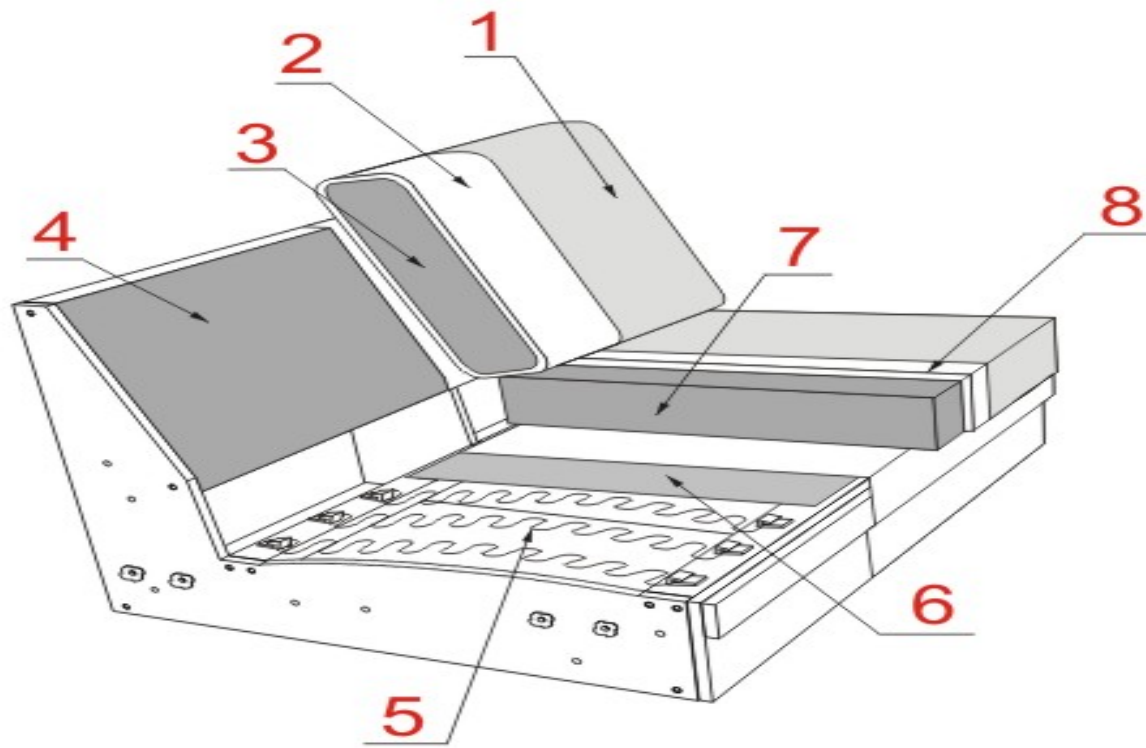

JANDER

Productinformatie

verwerkte materialen

- ROMP** : Verlijmd massiefhouten romp; Spaanplaat E-1 ; Beaverboard; Multiplex; Karton;
- ZIT** : Nosag; Var. 1 - SANDWICH (Schuim HR 35kg/m³ / Schuim HR 30kg/m³);
Var. 2 - HR (Schuim HR 40kg/m³); Var. 3 - Lastilux; Diolenwattenafdeklaag;
- RUG** : SANDWICH (Schuim 25kg/m³ / Schuim HR 30kg/m³);
Diolenwattenafdeklaag;
- POTEN** : Metaal; Hout;