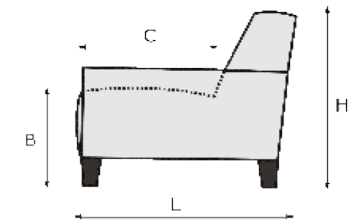

Optioneel kunt u een typ E1ABL/R (6011 / 6013) met een houten plaat bestellen ; leverbare kleuren:

Let op!

De pictogrammen zijn voor verduidelijking en niet exact gelijk aan de werkelijke uitvoering.

Bij de aangegeven maten kunnen afwijkingen ontstaan (+/- 5cm).

Bij het sammenstellen van de modellen; noteren van links naar rechts (voorstaand).

A = 18 cm
B = 46 cm; h-17 cm
C = 57 cm
H = 79 cm; h-17 cm
L = 96 cm

NL						
PRIJSLIJST JANDER						
						
Artikel code	1501 1,5L	1503 1,5R	1502 1,5LR	2000 2	2001 2L	2003 2R
OMSCHRIJVING	1,5 zits arm links Prijs en breedte van de Arm moet worden toegevoegd	1,5 zits arm rechts Prijs en breedte van de Arm moet worden toegevoegd	Loveseat Prijs en breedte van de Arm moet worden toegevoegd	2 zits zonder armen	2 zits arm links Prijs en breedte van de Arm moet worden toegevoegd	2 zits arm rechts Prijs en breedte van de Arm moet worden toegevoegd
BREEDTE (W)	96 cm	96 cm	96 cm	140 cm	140 cm	140 cm
DIEPTE (L)	96 cm	96 cm	96 cm	96 cm	96 cm	96 cm
HOOGTE (H)	79 cm	79 cm	79 cm	79 cm	79 cm	79 cm
ZITHOOGTE (B) & ZITDIEPTE (C)	46 cm & 57 cm	46 cm & 57 cm	46 cm & 57 cm	46 cm & 57 cm	46 cm & 57 cm	46 cm & 57 cm
QBM	0.64 qbm	0.64 qbm	0.64 qbm	0.92 qbm	0.92 qbm	0.92 qbm
Stof	EUR	EUR	EUR	EUR	EUR	EUR
2	425	425	425	617	617	617
3	439	439	439	636	636	636
4	470	470	470	674	674	674
5	487	487	487	696	696	696
6	504	504	504	715	715	715
7	540	540	540	761	761	761
8	581	581	581	809	809	809
9	631	631	631	869	869	869
Leer	EUR	EUR	EUR	EUR	EUR	EUR
L10(W1)	588	588	588	854	854	854
L20(W2)	610	610	610	886	886	886
L30(WM/W9/W12/RETRO)	677	677	677	977	977	977
L40(W10/W11/WR)	722	722	722	1.044	1.044	1.044
Meerprijs	EUR	EUR	EUR	EUR	EUR	EUR
HR	29	29	29	48	48	48
LASTILUX	58	58	58	96	96	96