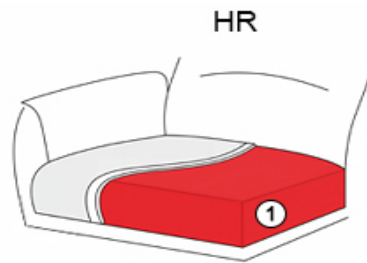

- ① Schuim HR 40kg/m³