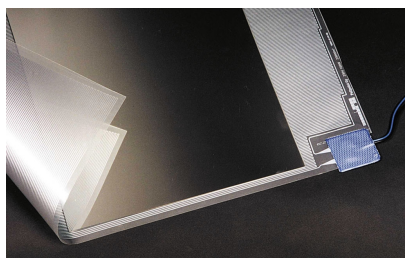

Aanbrengen folie

De spiegel mag niet beschadigd zijn (bv: afgebroken stukjes van de rand, handmatig op maat gesneden etc.) i.v.m. mogelijke scheurvorming door spanningsverschillen tijdens het opwarmen. Voor bevestiging kunt u eenvoudig gebruik maken van de zelfklevende achterzijde. Deze moet direct op de achterzijde van de spiegel worden aangebracht.

LET OP: De folie heeft een zeer hoge kleefkracht, hierdoor wordt deze blijvend bevestigd.

Beschikbare producten

Art.Nr.	Afmeting	Watt
310035	Rond 35 cm	50 Watt
310029	29 x 29 cm	27 Watt
310050	36 x 50 cm	50 Watt
310058	40 x 58 cm	50 Watt
310055	50 x 58 cm	70 Watt
310075	57 x 75 cm	100 Watt
310085	58 x 85 cm	120 Watt
310110	57 x 110 cm	150 Watt