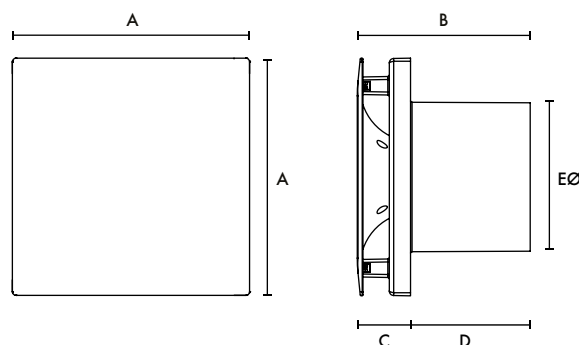

Muurdoorvoer met rooster wit Ø100mm

Type MDVSW 100 Artikelnummer 8000000002

Afmetingen (mm)

A	B	C	D	EØ
159	117	37	80	99

Gewicht 0,7kg

Prestaties

Type	l/s (m ³ /h)	Watt	Geluidsniveau dB(A) @ 3m
Mute 100 - lage snelheid	15 (54)	4.3	14
Mute 100 - hoge snelheid	21 (75)	6.8	26