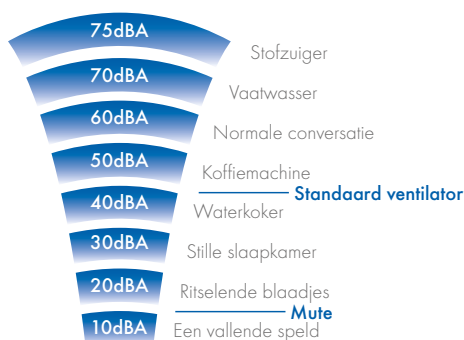

Stille axiale toilet- / badkamerventilator

De allerstille badkamerventilator op de markt. De Mute biedt stijlvolle en stille ventilatie zonder in te leveren op prestaties.

Uitvoeringen

WC- en badkamerventilator

Type Mute 100 B   Artikelnummer 8000000240

WC- en badkamerventilator met timer

Type Mute 100 T   Artikelnummer 8000000241

WC- en badkamerventilator met vochtsensor

Type Mute 100 H   Artikelnummer 8000000258

Accessoires

Muurdoorvoer met rooster wit Ø100mm

Type MDVSW 100   Artikelnummer 8000000002