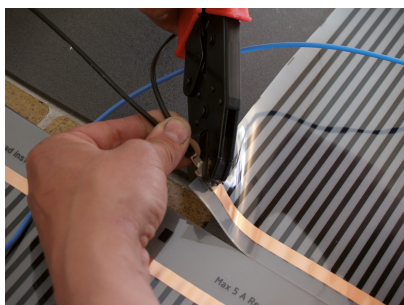

Beschikbare producten

Art.Nr.

361005

361010

361015

Art.nr.

360120

MAGNUM Foil Set*

5 m² (0,6 x 8,4 m) MAGNUM Foil set 120 W/m²

10 m² (0,6 x 16,8 m) MAGNUM Foil set 120 W/m²

15 m² (0,6 x 25 m) MAGNUM Foil set 120 W/m²

MAGNUM Foil voor projecten groter dan 15m²

MAGNUM Foil 120 W/m², 0,6 x ...meter (per m²)

* Set bevat: MAGNUM Foil 120 Watt/m², MAGNUM Remote Control WiFi thermostaat met vloersensor, flexibele sensor buis, 2x15 m aansluitdraad zwart/blauw, benodigde krimpt connectoren, drukverdeel- en krimptang, ge vulcaniseerde isolatie tape, PP tape, installatie voorschriften.