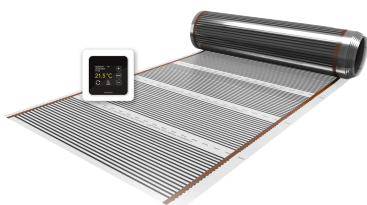

MAGNUM Foil wordt geleverd als complete set

- Foil op rol van 5, 10 of 15 m² (120Watt/m²)
- MAGNUM Remote Control WiFi thermostaat
- Sensor en flexibele sensorbuis
- Isolatie tape
- Aansluitklemmen
- Aansluitdraden
- Duidelijke stap-voor-stap installatievoorschriften
- Drukverdeel- en krimptang