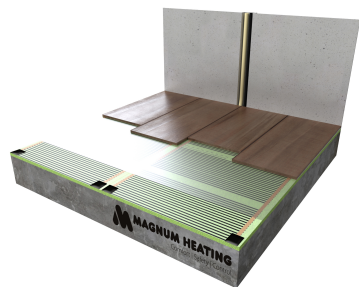

Apart bij te bestellen (afhankelijk van aantal m²):

- MAGNUM Isofoam, PS isolatieplaten, per pak 6 m²
- Dampwerende folie

Garantie

10 jaar garantie op de elektrotechnische werking van de MAGNUM Foil en 2 jaar op de thermostaat en vloersensor.

MAGNUM Foil wordt aangesloten op 230V. Installatie dient dan ook te geschieden door een erkend elektro-installateur. MAGNUM Foil dient te allen tijde geïnstalleerd te worden met MAGNUM polystyreen isolatieplaten (MAGNUM Isofoam, 6 mm), en afgedekt met een dampwerende folie (0,1 mm).

Systeemkeuring

Volgens laatste Europese normering: SEMKO, CE keurmerk (low voltage directive 73/23/EEC en 93/68/EEC/ EN 60335-2-96:2002+A1).