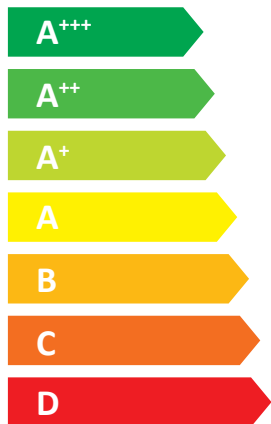

ENERG

енергия · ενεργεια

KOSPEL

HPMO2-8 + HPMI2-8

55 °C

35 °C

A+

A++