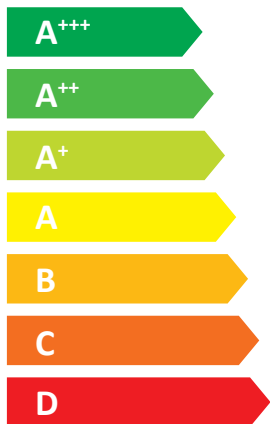

35 dB

60 dB

ENERG

енергия · ενεργεια

KOSPEL

HPMO2-12 + HPMI2-12

55 °C

35 °C