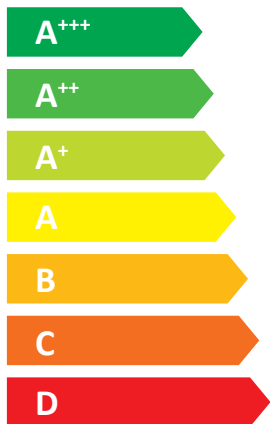

ENERG

енергия · ενεργεια

KOSPEL

HPMO2-16/23 + HPMI2-16

55 °C

35 °C

A⁺

A⁺⁺