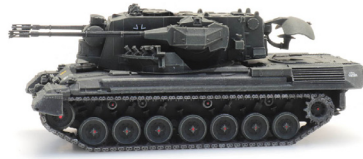

1870169
 DDR Turmnummer NVA

1870173
 BRD MAN 630 L2 A Feldküchenfahrzeug

1:160 | N

6160085

BRD MAN 630 L2 AE Cargo

6160092

BRD Gepard, Eisenbahntransport

6160095