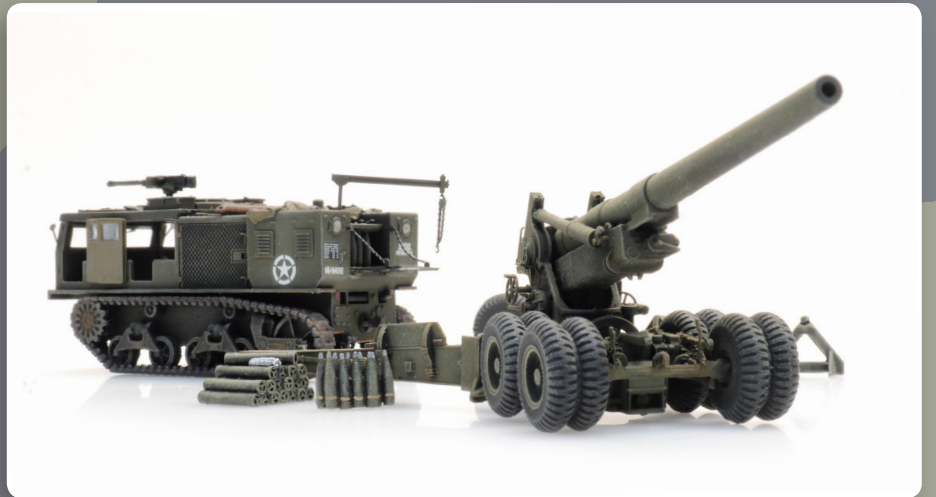

Artitec®

2020

NIEUW | NEUHEITEN

1:87

1:120

1:160

1:220