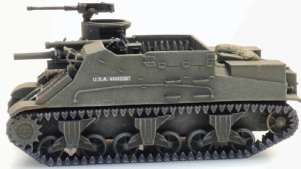

6870390

✚ WM Hansa Lloyd Merkur, Winter

6870388

US 155mm Gun M1
'Long Tom', firing mode

6870364

USSR SU85, winter

6870399

US M7 Priest

6870375

USSR ISU 152

6870432

US M4A1 Sherman

6870376

USSR ISU 152, winter

6870385

US M4A1 Sherman, train load