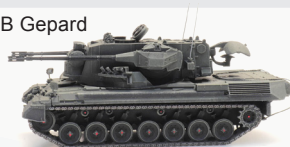

6870411
 FR AMX 13 tank destroyer

6870287
 BTR 60PB/SPW 60PB NVA Eisenbahntransport

6870441
 WWI D Wanderer Puppchen W3

6870397
 B Gepard

6870412
 FR AMX 13 tank destroyer, train load

Kits | Bausätze H0

1870144
 US US M2 IFV Bradley