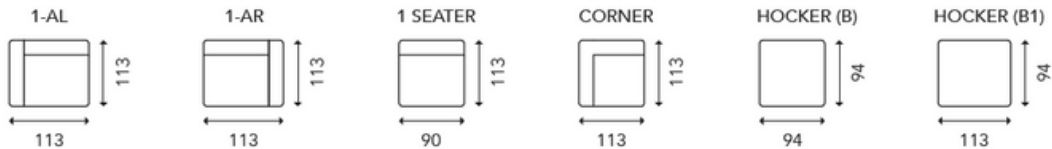

COMFORT

VULLING:

Deze zetel is gevuld met een hoogkwalitatieve vulling van veren met vaste kern en een laagje koudschuim.

Bij The Cloud moet je regelmatig zit- en rugkussens opkloppen om de zetel mooi in vorm te houden.

AFMETINGEN

ZITHOOGTE: 46 CM

ZITDIEPTE: 74 CM

HOOGTE ARMLEUNING: 64 CM

BREEDE ARMLEUNING: 23 CM

TECHNISCHE INFO

FRAME: HARDHOUT, HOUTVEZELPLAAT, GRELEN REGELS

ZITVERING: NOSAG VEREN

ZITVULLING: KOUDSCHUIM HR 3528 + HR 4070 + B7 + VEREN MET VASTE KERN

RUGVULLING: KOUDSCHUIM HR 3010 + B7 + VEREN MET VASTE KERN