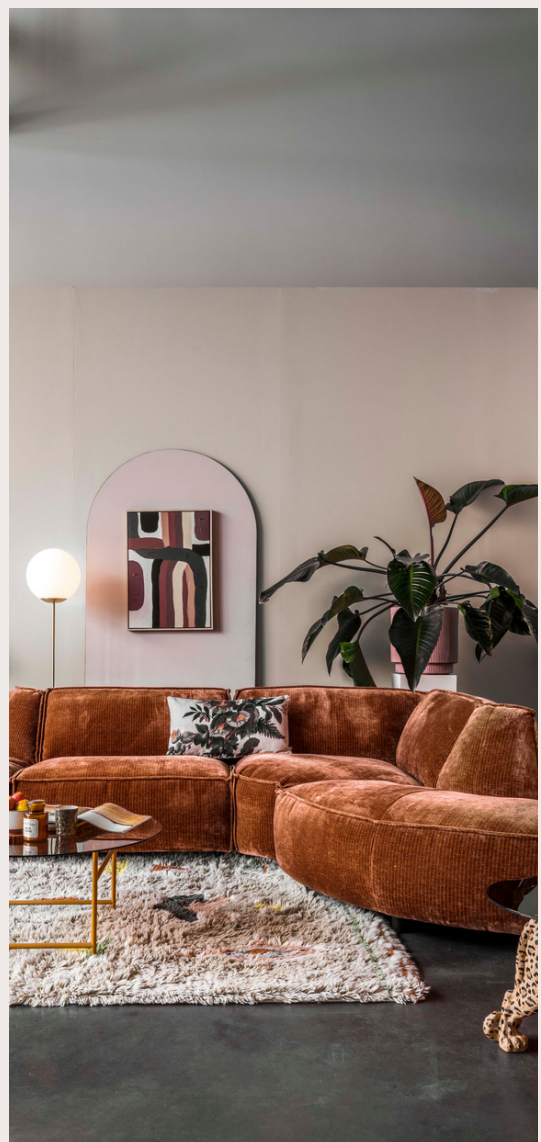

ABOUT

**Comf Collection, dat zijn
gepersonaliseerde droomzetels
op maat.**

Modulaire elementenbanken met oneindig
veel mogelijkheden.

Stofkeuze uit meer dan 100 stoffen en kleuren

Gratis advies op maat

Made in Europe
Materialen van de beste kwaliteit voor een
lange levensduur

5 jaar zorgeloos genieten

- 5 jaar vlekken Garantie
- 5 jaar Garantie op binnenkant

Kies zelf welke service je wilt voor de levering