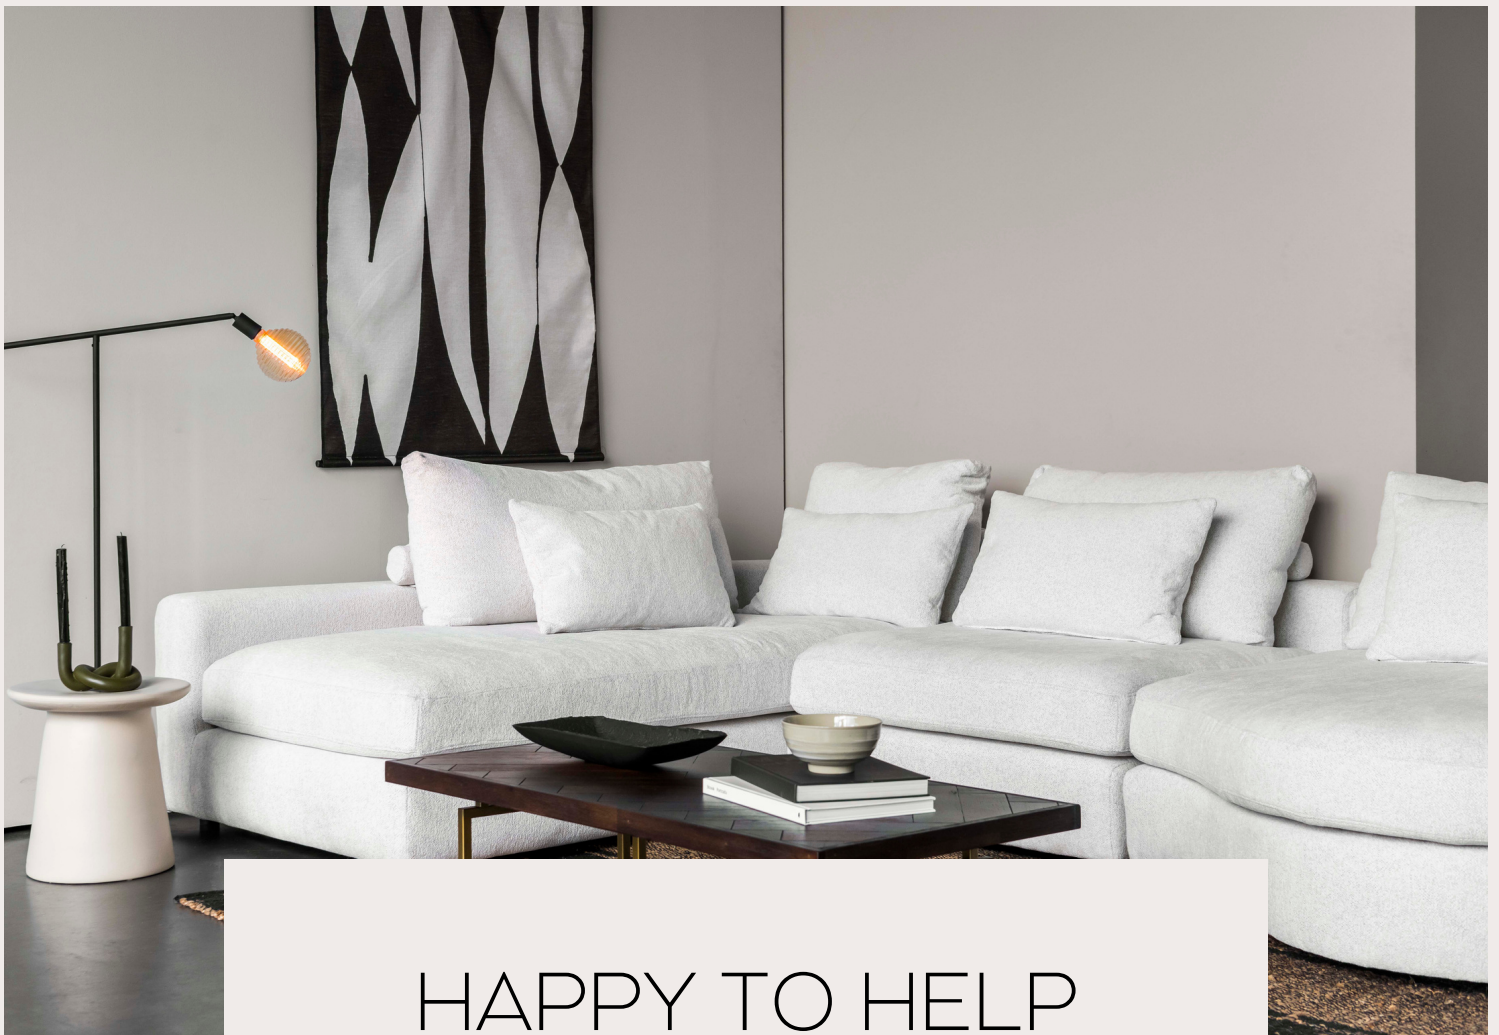

HAPPY TO HELP

INFO@UMBERANDSMOKE.COM