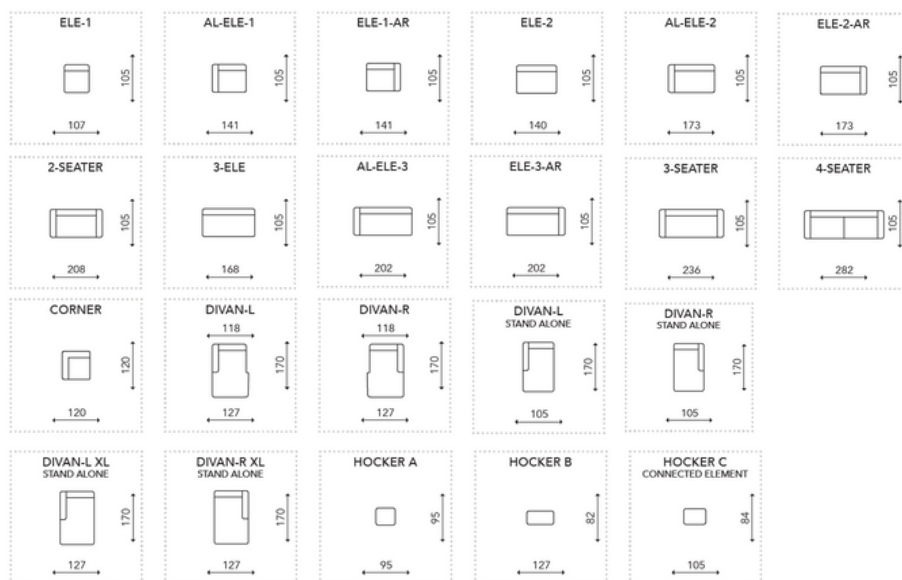

ELEMENTEN

COMFORT

VULLING:

Deze zetel is gevuld met een hoogkwalitatieve koudschuim (High Resilience) en siliconen voor een zachter en veerkrachtig zitcomfort.

Je hoeft deze zetel niet op te kloppen.

AFMETINGEN

ZITHOOGTE: 43 CM

ZITDIEPTE: 60 CM

HOOGTE ARMLEUNING: 67 CM

BREEDTE ARMLEUNING: 34 CM

TECHNISCHE INFO

FRAME: HARDHOUT, HOUTVEZELPLAAT, GRELEN REGELS

ZITVERING: NOSAG VEREN

ZITVULLING: KOUDSCHUIM HR3528, SILICONEN

RUGVULLING: POLYETHERSCHUIM (VP2315, VP3030), SILICONEN