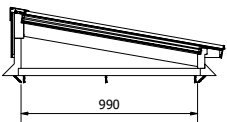

Gewicht totaal met HR++ beglazing ≈ 76 kg	Lichtstraat geïsoleerd Daklicht 915x770
PEXT	Artikelnr. : 7120000

Maatvoering: 915 x 1020 mm

A-A (1 : 15)