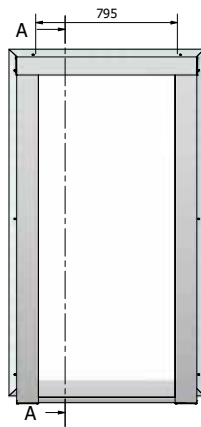

< Diepte >

< Breedte >