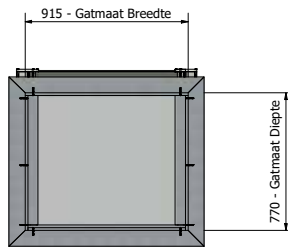

Maatvoering: 915 x 770 mm

A-A (1 : 15)

< Diepte >

A < Breedte >

Gewicht totaal met HR++ beglazing ≈ 76 kg	Lichtstraat geïsoleerd Daklicht 915x770
PEXT	Artikelnr. : 7120000

Maatvoering: 915 x 1020 mm

A-A (1 : 15)

< Diepte >

A < Breedte >

Gewicht totaal met HR++ beglazing ≈ 93 kg	Lichtstraat geïsoleerd Daklicht 915x1020
PEXT	Artikelnr. : 7120000