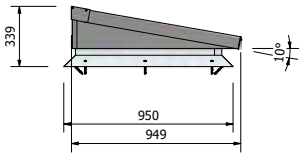

Maatvoering: 915 x 770 mm

A-A (1 : 15)

< Diepte >

A < Breedte >

Gewicht totaal met HR++ beglazing ≈ 76 kg	Lichtstraat geïsoleerd Daklicht 915x770
PEXT	Artikelnr. : 7120000

Maatvoering: 915 x 1020 mm

A-A (1 : 15)

< Diepte >

A < Breedte >

Gewicht totaal met HR++ beglazing ≈ 93 kg	Lichtstraat geïsoleerd Daklicht 915x1020
PEXT	Artikelnr. : 7120000