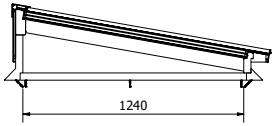

Maatvoering: 915 x 1270 mm

A-A (1 : 15)