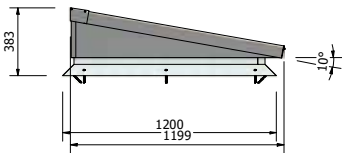

Gewicht totaal met HR++ beglazing ≈ 93 kg	Lichtstraat geïsoleerd Daklicht 915x1020
PEXT	Artikelnr. : 7120000