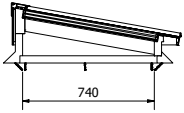

Maatvoering: 915 x 770 mm

A-A (1 : 15)