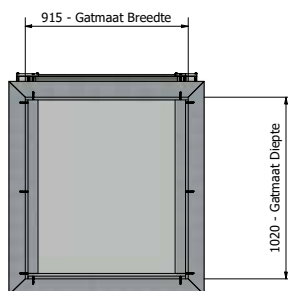

Gewicht totaal met HR++ beglazing ≈ 93 kg	Lichtstraat geïsoleerd Daklicht 915x1020
PEXT	Artikelnr. : 7120000