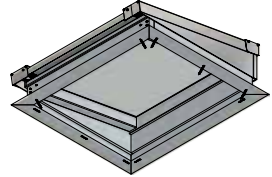

Maatvoering: 915 x 770 mm

A-A (1 : 15)

< Diepte >

A < Breedte >

Gewicht totaal met HR++ beglazing ≈ 76 kg	Lichtstraat geïsoleerd Daklicht 915x770
PEXT	Artikelnr. : 7120000

Maatvoering: 915 x 1020 mm

A-A (1 : 15)

< Diepte >

A < Breedte >

Gewicht totaal met HR++ beglazing ≈ 93 kg	Lichtstraat geïsoleerd Daklicht 915x1020
PEXT	Artikelnr. : 7120000