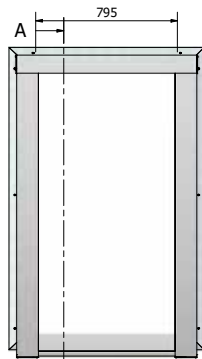

< Diepte >

A < Breedte >