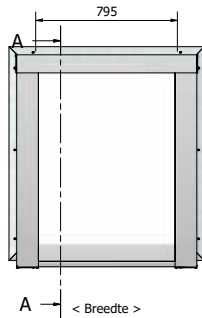

< Diepte >

A < Breedte >