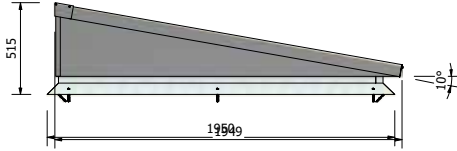

Maatvoering: 915 x 1770 mm

A-A (1 : 15)