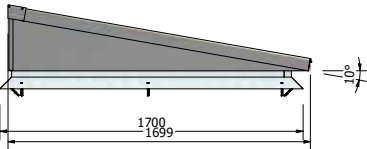

Gewicht totaal met HR++ beglazing ≈ 112 kg
Lichtstraat geïsoleerd Daklicht 915x1270
PEXT
Artikelnr. : 7120000

Maatvoering: 915 x 1520 mm

A-A (1 : 15)