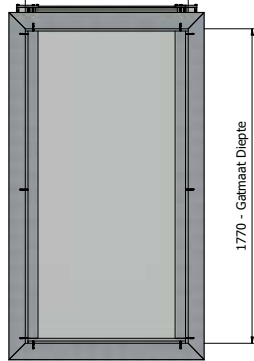

1770 - Gatmaat Diepte