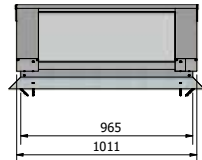

915 - Gatmaat Breedte