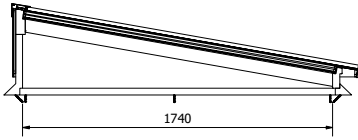

Maatvoering: 915 x 1770 mm

A-A (1 : 15)