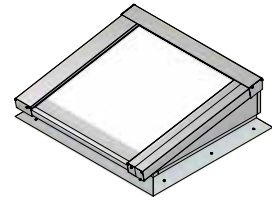

Maatvoering: 915 x 770 mm

A-A (1 : 15)

< Diepte >

A < Breedte >

Gewicht totaal met HR++ beglazing ≈ 76 kg	Lichtstraat geïsoleerd Daklicht 915x770
PEXT	Artikelnr. : 7120000

Maatvoering: 915 x 1020 mm

A-A (1 : 15)

< Diepte >

A < Breedte >

Gewicht totaal met HR++ beglazing ≈ 93 kg	Lichtstraat geïsoleerd Daklicht 915x1020
PEXT	Artikelnr. : 7120000