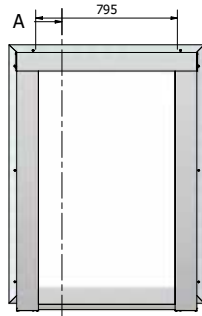

< Diepte >

A < Breedte >