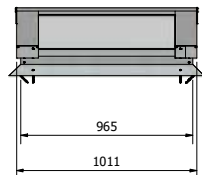

Gewicht totaal met HR++ beglazing ≈ 93 kg	Lichtstraat geïsoleerd Daklicht 915x1020
PEXT	Artikelnr. : 7120000