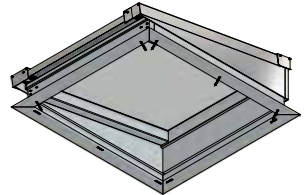

Gewicht totaal met HR++ beglazing ≈ 93 kg	Lichtstraat geïsoleerd Daklicht 915x1020
PEXT	Artikelnr. : 7120000