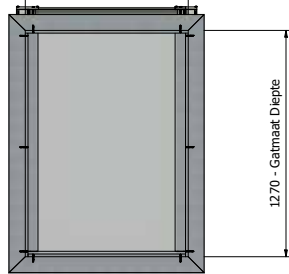

1270 - Gatmaat Diepte