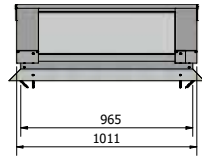

915 - Gatmaat Breedte