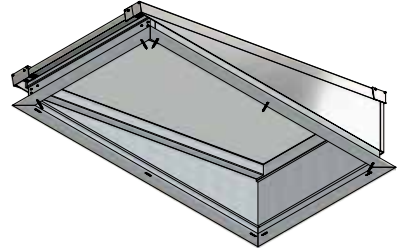

Gewicht totaal met HR++ beglazing ≈ 150 kg	
PEXT	Lichtstraat geïsoleerd Daklicht 915x1770
	Artikelnr. : 7120000