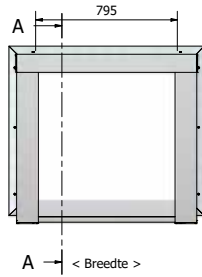

Maatvoering: 915 x 770 mm

A-A (1 : 15)

< Diepte >

A < Breedte >