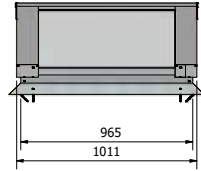

915 - Gatmaat Breedte