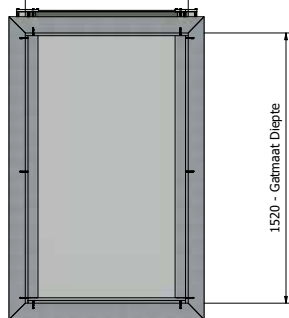

1520 - Gatmaat Diepte