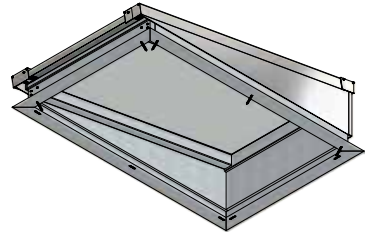

Gewicht totaal met HR++ beglazing ≈ 131 kg
Lichtstraat geïsoleerd Daklicht 915x1520
PEXT
Artikelnr. : 7120000