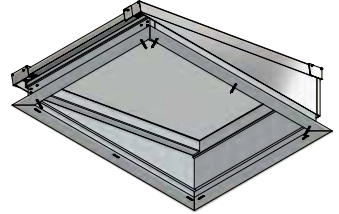

Maatvoering: 915 x 1270 mm

A-A (1 : 15)

< Diepte >

A < Breedte >

915 - Gatmaat Breedte

1270 - Gatmaat Diepte

Gewicht totaal met HR++ beglazing ≈ 112 kg
Lichtstraat geïsoleerd Daklicht 915x1270
PEXT
Artikelnr. : 7120000

Maatvoering: 915 x 1520 mm

A-A (1 : 15)

< Diepte >

A < Breedte >

915 - Gatmaat Breedte

1520 - Gatmaat Diepte

Gewicht totaal met HR++ beglazing ≈ 131 kg
Lichtstraat geïsoleerd Daklicht 915x1520
PEXT
Artikelnr. : 7120000