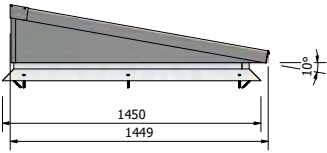

Maatvoering: 915 x 1270 mm

A-A (1 : 15)