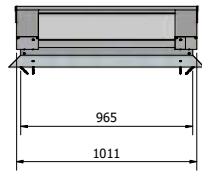

Maatvoering: 915 x 770 mm

A-A (1 : 15)

< Diepte >

A < Breedte >

Gewicht totaal met HR++ beglazing ≈ 76 kg	Lichtstraat geïsoleerd Daklicht 915x770
PEXT	Artikelnr. : 7120000

Maatvoering: 915 x 1020 mm

A-A (1 : 15)

< Diepte >

A < Breedte >

Gewicht totaal met HR++ beglazing ≈ 93 kg	Lichtstraat geïsoleerd Daklicht 915x1020
PEXT	Artikelnr. : 7120000