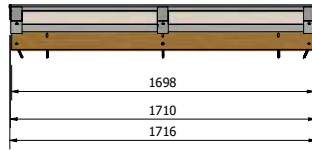

Maatvoering: 1582 x 750 mm

Gewicht totaal inclusief beglazing ≈ 87 kg

Douglas Lichtstraal Lesenaarsdak 1582x750

Artikelnr. : 7320000