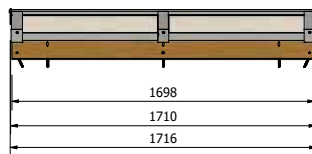

Maatvoering: 1582 x 1000 mm

Gewicht totaal inclusief beglazing ≈ 104 kg

Douglas Lichtstraal Lesenaarsdak 1582x1000

Artikelnr. : 7320000