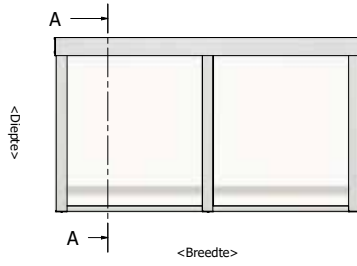

Maatvoering: 1582 x 750 mm

Gewicht totaal inclusief beglazing ≈ 87 kg

Douglas Lichtstraal Lesenaarsdak 1582x750

Artikelnr. : 7320000