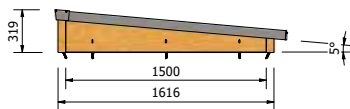

Gewicht totaal inclusief beglazing ≈ 193 kg

Douglas Lichtstraat Lesenaarsdak 2402x1500

Artikelnr. : 7320000