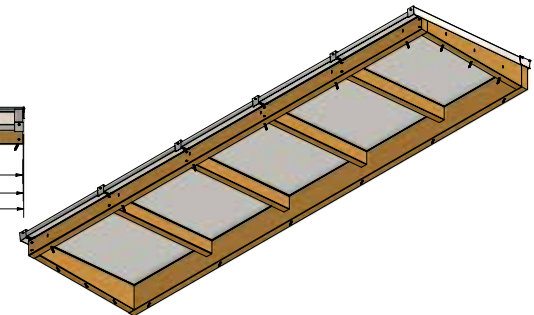

Gewicht totaal inclusief beglazing ≈ 232 kg

Douglas Lichtstraat Lesenaarsdak 4042x1000

Artikelnr. : 7320000