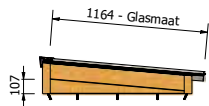

Gewicht totaal inclusief beglazing ≈ 232 kg

Douglas Lichtstraat Lesenaarsdak 4042x1000

Artikelnr. : 7320000