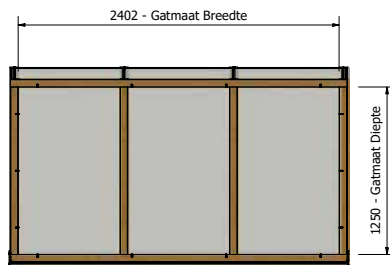

Maatvoering: 2402 x 1250 mm

PARTS LIST	
1	Muurbalk Lesenaarsdak douglas
1	lichtstraal 58x140
1	Ziganeel Douglas lesenaars
1	Achterwand Lesenaarsdak Douglas
2	Douglas ligger 58x120
22	hou Schroef 5x120
1	Ziganeel Doublet lesenaars spiegel
8	hou Schroef 6x140
4	Optiegrubber Liggers
6	Optiegrubber
1	Montage profiel
6	Hou Schroef 4x50
3	Glas 55,2
6	Glasblokje
3	Hoeklijn 30x10x2 RAL
1	Aldekprofiel 58 lesenaarsdak douglas nok
1	Beglazingsrubber 9mm

Gewicht totaal inclusief beglazing ≈ 170 kg

Douglas Lichtstraat Lesenaarsdak 2402x1250

Artikelnr. : 7320000

Maatvoering: 2402 x 1500 mm