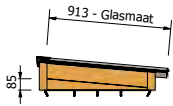

Maatvoering: 2402 x 750 mm

Gewicht totaal inclusief beglazing ≈ 124 kg
Douglas Lichtstraat Lesenaarsdak 2402x750
PEXT
Artikelnr. : 7320000