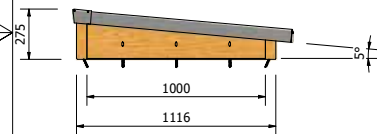

Maatvoering: 1582 x 1000 mm

Gewicht totaal inclusief beglazing ≈ 104 kg

Douglas Lichtstraal Lesenaarsdak 1582x1000

Artikelnr. : 7320000