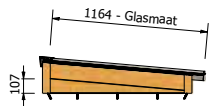

Maatvoering: 2402 x 1000 mm

Gewicht totaal inclusief beglazing ≈ 147 kg
Douglas Lichtstraat Lesenaarsdak 2402x1000
PEXT
Artikelnr. : 7320000