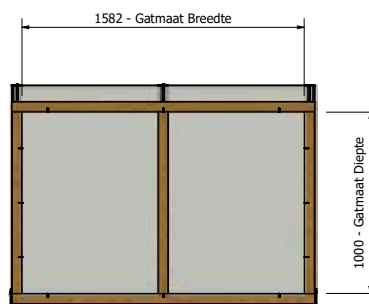

Maatvoering: 1582 x 1000 mm

Gewicht totaal inclusief beglazing ≈ 104 kg

Douglas Lichtstraal Lesenaarsdak 1582x1000

Artikelnr. : 7320000