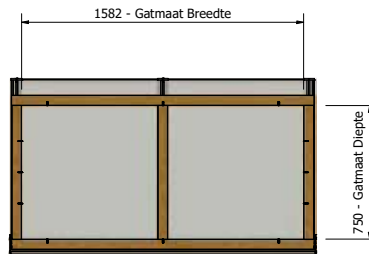

Maatvoering: 1582 x 750 mm

Gewicht totaal inclusief beglazing ≈ 87 kg

Douglas Lichtstraal Lesenaarsdak 1582x750

Artikelnr. : 7320000