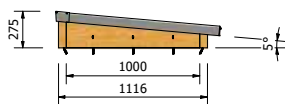

Gewicht totaal inclusief beglazing ≈ 232 kg

Douglas Lichtstraat Lesenaarsdak 4042x1000

Artikelnr. : 7320000