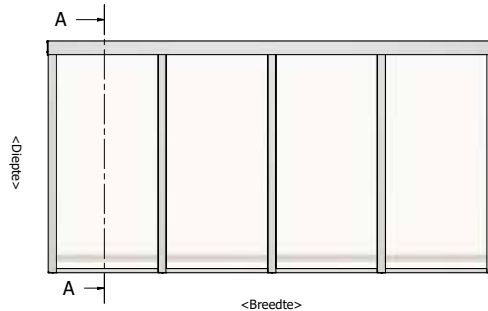

Maatvoering: 3222 x 1500 mm

Gewicht totaal inclusief beglazing ≈ 248 kg

Douglas Lichtstraat Lesenaarsdak 3222x1500

Artikelnr. : 7320000