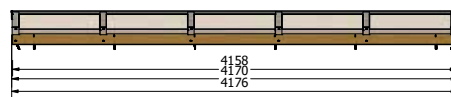

Maatvoering: 4042 x 1500 mm

Gewicht totaal inclusief beglazing ≈ 304 kg

PEXT Douglas Lichtstraat Lessenaarsdak 4042x1500
Artikelnr. : 7320000