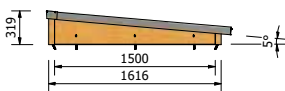

Maatvoering: 4042 x 1500 mm

Gewicht totaal inclusief beglazing ≈ 304 kg

PEXT Douglas Lichtstraat Lessenaarsdak 4042x1500
Artikelnr. : 7320000