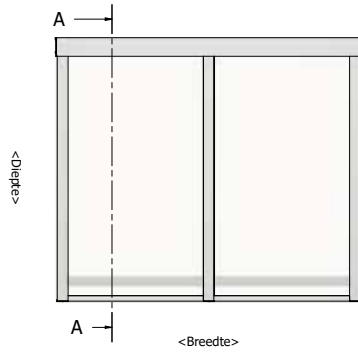

Maatvoering: 1582 x 1250 mm