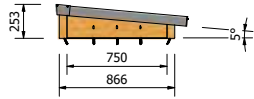

Maatvoering: 4042 x 750 mm

Gewicht totaal inclusief beglazing ≈ 196 kg

Douglas Lichtstraat Lesenaarsdak 4042x750

Artikelnr. : 7320000

Maatvoering: 4202 x 1000 mm