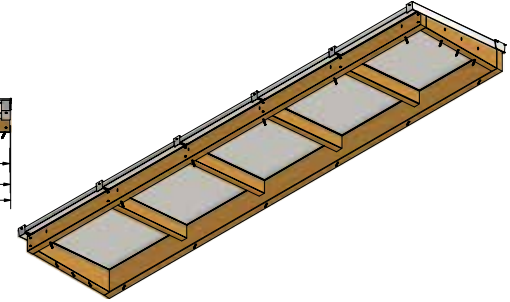

Maatvoering: 4042 x 750 mm

Gewicht totaal inclusief beglazing ≈ 196 kg

Douglas Lichtstraat Lesenaarsdak 4042x750

Artikelnr. : 7320000

Maatvoering: 4202 x 1000 mm