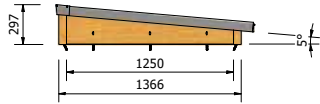

Maatvoering: 2402 x 1250 mm

PARTS LIST	
1	Muurbalk Lesenaarsdak douglas
1	lichtstraal 58x140
1	Ziganeel Douglas lesenaars
1	Achterwand Lesenaarsdak Douglas
2	Douglas ligger 58x120
22	hou Schroef 5x120
1	Ziganeel Doublet lesenaars spiegel
8	hou Schroef 6x140
4	Optiegrubber Liggers
6	Optiegrubber
1	Montage profiel
6	Hou Schroef 4x50
3	Glas 55,2
6	Glasblokje
3	Hoeklijn 30x10x2 RAL
1	Aldekprofiel 58 lesenaarsdak douglas nok
1	Beglazingsrubber 9mm

Gewicht totaal inclusief beglazing ≈ 170 kg

Douglas Lichtstraat Lesenaarsdak 2402x1250

Artikelnr. : 7320000

Maatvoering: 2402 x 1500 mm