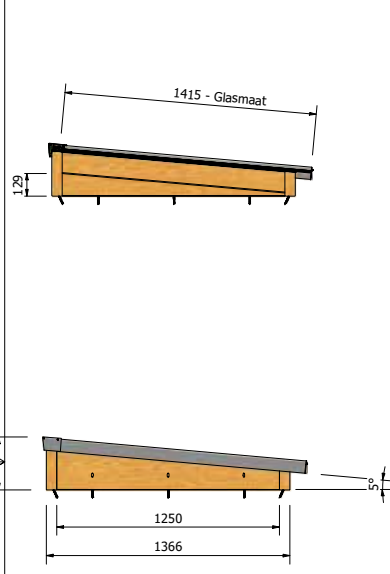

Maatvoering: 1582 x 1250 mm