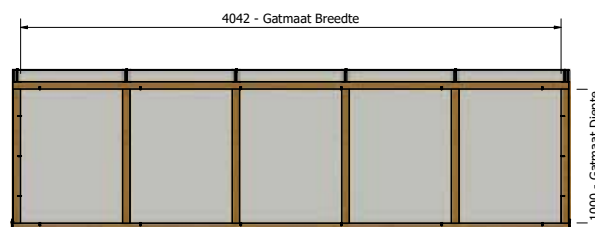

Gewicht totaal inclusief beglazing ≈ 232 kg

Douglas Lichtstraat Lesenaarsdak 4042x1000

Artikelnr. : 7320000