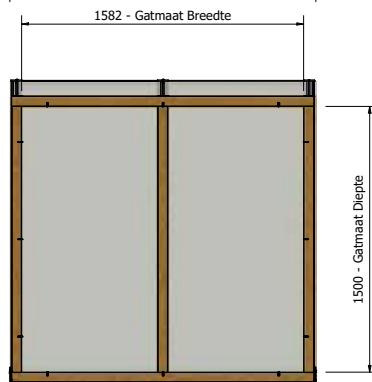

Gewicht totaal inclusief beglazing ≈ 138 kg

PEXT Douglas Lichtstraat Lesenaarsdak 1582x1250
Artikelnr. : 7320000

Maatvoering: 1582 x 1500 mm