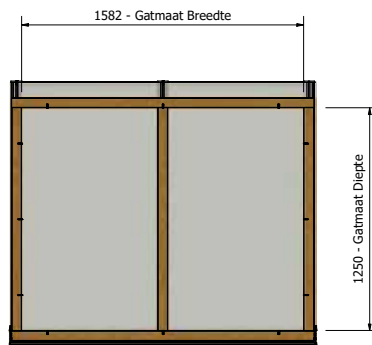

Maatvoering: 1582 x 1250 mm