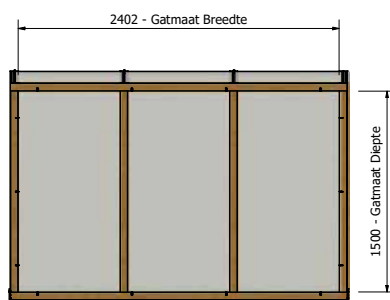

Gewicht totaal inclusief beglazing ≈ 193 kg

Douglas Lichtstraat Lesenaarsdak 2402x1500

Artikelnr. : 7320000