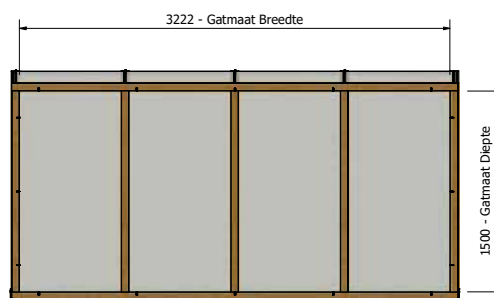

Maatvoering: 3222 x 1500 mm

Gewicht totaal inclusief beglazing ≈ 248 kg

Douglas Lichtstraat Lesenaarsdak 3222x1500

Artikelnr. : 7320000