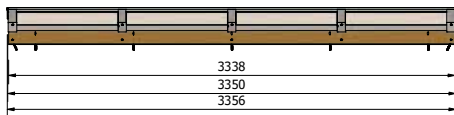

Gewicht totaal inclusief beglazing ≈ 160 kg

Douglas Lichtstraal Lesenaarsdak 3222x750

Artikelnr. : 7320000

Maatvoering: 3222 x 1000 mm