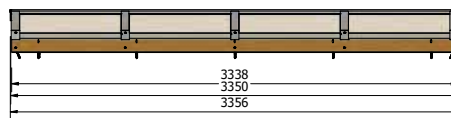

Maatvoering: 3222 x 1500 mm

Gewicht totaal inclusief beglazing ≈ 248 kg

Douglas Lichtstraat Lesenaarsdak 3222x1500

Artikelnr. : 7320000