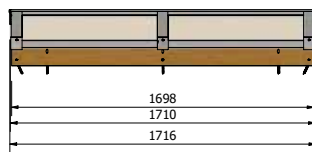

Gewicht totaal inclusief beglazing ≈ 138 kg

PEXT Douglas Lichtstraat Lesenaarsdak 1582x1250
Artikelnr. : 7320000

Maatvoering: 1582 x 1500 mm