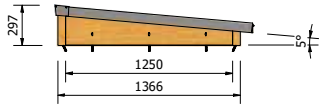

Maatvoering: 3222 x 1250 mm

Gewicht totaal inclusief beglazing ≈ 219 kg

Douglas Lichtstraat Lesenaarsdak 3222x1250

Artikelnr. : 7320000