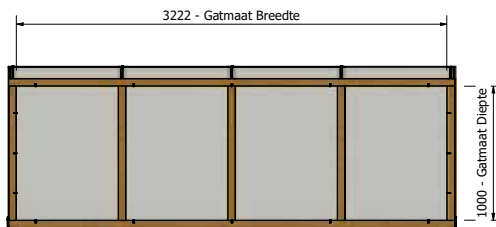

Gewicht totaal inclusief beglazing ≈ 190 kg

Douglas Lichtstraal Lesenaarsdak 3222x1000

Artikelnr. : 7320000