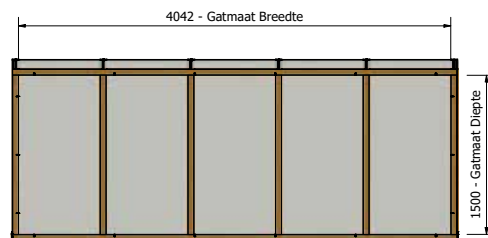

Maatvoering: 4042 x 1500 mm

Gewicht totaal inclusief beglazing ≈ 304 kg

PEXT Douglas Lichtstraat Lessenaarsdak 4042x1500
Artikelnr. : 7320000