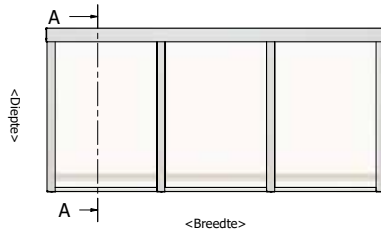

Maatvoering: 2402 x 1000 mm

Gewicht totaal inclusief beglazing ≈ 147 kg
Douglas Lichtstraat Lesenaarsdak 2402x1000
PEXT
Artikelnr. : 7320000