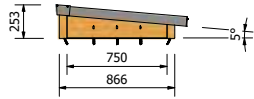

Maatvoering: 2402 x 750 mm

Gewicht totaal inclusief beglazing ≈ 124 kg
Douglas Lichtstraat Lesenaarsdak 2402x750
PEXT
Artikelnr. : 7320000