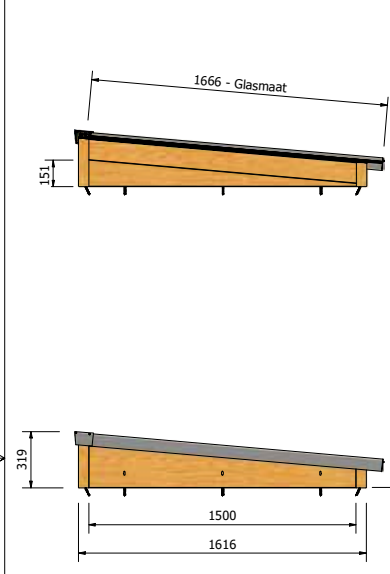

Gewicht totaal inclusief beglazing ≈ 138 kg

PEXT Douglas Lichtstraat Lesenaarsdak 1582x1250
Artikelnr. : 7320000

Maatvoering: 1582 x 1500 mm