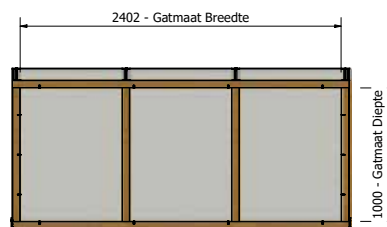

Maatvoering: 2402 x 1000 mm

Gewicht totaal inclusief beglazing ≈ 147 kg
Douglas Lichtstraat Lesenaarsdak 2402x1000
PEXT
Artikelnr. : 7320000