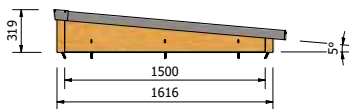

Maatvoering: 3222 x 1500 mm

Gewicht totaal inclusief beglazing ≈ 248 kg

Douglas Lichtstraat Lesenaarsdak 3222x1500

Artikelnr. : 7320000