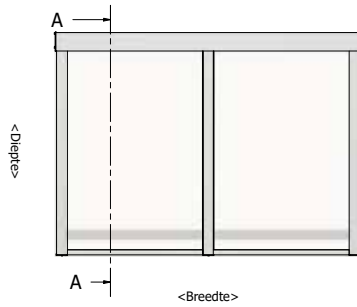

Maatvoering: 1582 x 1000 mm

Gewicht totaal inclusief beglazing ≈ 104 kg

Douglas Lichtstraal Lesenaarsdak 1582x1000

Artikelnr. : 7320000