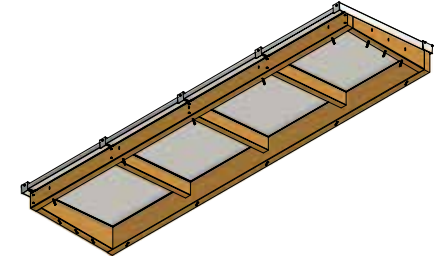

Maatvoering: 3222 x 750 mm

Gewicht totaal inclusief beglazing ≈ 160 kg

Douglas Lichtstraal Lesenaarsdak 3222x750

Artikelnr. : 7320000

Maatvoering: 3222 x 1000 mm