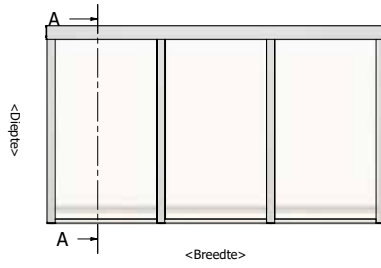

Maatvoering: 2402 x 1250 mm

PARTS LIST	
1	Muurbalk Lesenaarsdak douglas
1	lichtstraal 58x140
1	Ziganeel Douglas lesenaars
1	Achterwand Lesenaarsdak Douglas
2	Douglas ligger 58x120
22	hou Schroef 5x120
1	Ziganeel Doublet lesenaars spiegel
8	hou Schroef 6x140
4	Optiegrubber Liggers
6	Optiegrubber
1	Montage profiel
6	Hou Schroef 4x50
3	Glas 55,2
6	Glasblokje
3	Hoeklijn 30x10x2 RAL
1	Aldekprofiel 58 lesenaarsdak douglas nok
1	Beglazingsrubber 9mm

Gewicht totaal inclusief beglazing ≈ 170 kg

Douglas Lichtstraat Lesenaarsdak 2402x1250

Artikelnr. : 7320000

Maatvoering: 2402 x 1500 mm