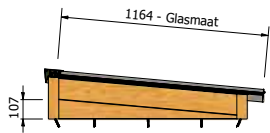

Maatvoering: 1582 x 1000 mm

Gewicht totaal inclusief beglazing ≈ 104 kg

Douglas Lichtstraal Lesenaarsdak 1582x1000

Artikelnr. : 7320000