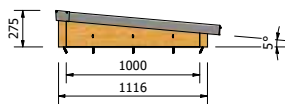

Maatvoering: 2402 x 1000 mm

Gewicht totaal inclusief beglazing ≈ 147 kg
Douglas Lichtstraat Lesenaarsdak 2402x1000
PEXT
Artikelnr. : 7320000