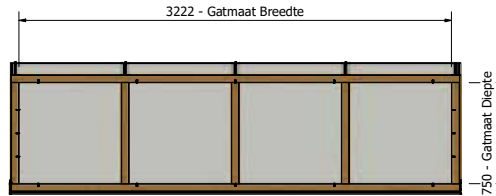

Maatvoering: 3222 x 750 mm

Gewicht totaal inclusief beglazing ≈ 160 kg

Douglas Lichtstraal Lesenaarsdak 3222x750

Artikelnr. : 7320000

Maatvoering: 3222 x 1000 mm