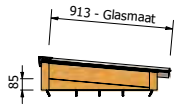

Maatvoering: 4042 x 750 mm

Gewicht totaal inclusief beglazing ≈ 196 kg

Douglas Lichtstraat Lesenaarsdak 4042x750

Artikelnr. : 7320000

Maatvoering: 4202 x 1000 mm