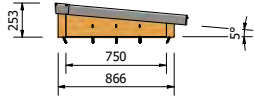

Maatvoering: 3222 x 750 mm