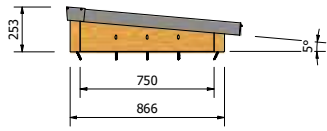

Maatvoering: 1582 x 750 mm

Gewicht totaal inclusief beglazing ≈ 87 kg

Douglas Lichtstraal Lesenaarsdak 1582x750

Artikelnr. : 7320000