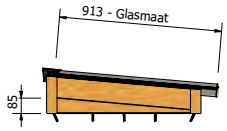

Maatvoering: 1582 x 750 mm

Gewicht totaal inclusief beglazing ≈ 87 kg

Douglas Lichtstraal Lesenaarsdak 1582x750

Artikelnr. : 7320000