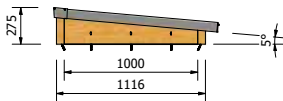

Gewicht totaal inclusief beglazing ≈ 160 kg

Douglas Lichtstraal Lesenaarsdak 3222x750

Artikelnr. : 7320000

Maatvoering: 3222 x 1000 mm