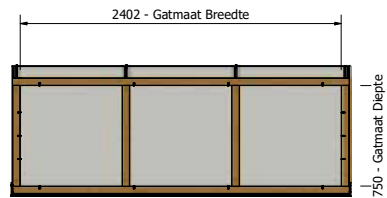

Maatvoering: 2402 x 750 mm

Gewicht totaal inclusief beglazing ≈ 124 kg
Douglas Lichtstraat Lesenaarsdak 2402x750
PEXT
Artikelnr. : 7320000