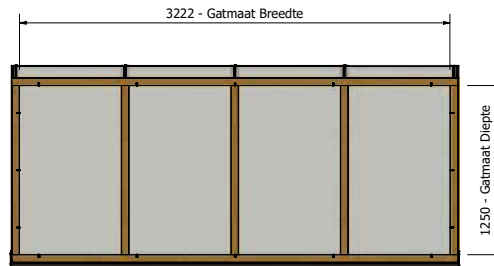

Maatvoering: 3222 x 1250 mm

Gewicht totaal inclusief beglazing ≈ 219 kg

Douglas Lichtstraat Lesenaarsdak 3222x1250

Artikelnr. : 7320000