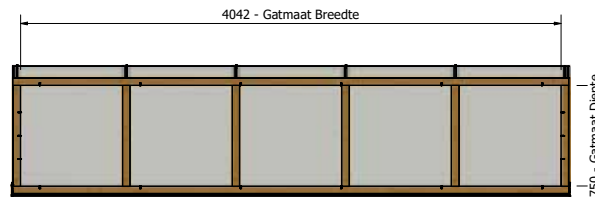

Maatvoering: 4042 x 750 mm

Gewicht totaal inclusief beglazing ≈ 196 kg

Douglas Lichtstraat Lesenaarsdak 4042x750

Artikelnr. : 7320000

Maatvoering: 4202 x 1000 mm