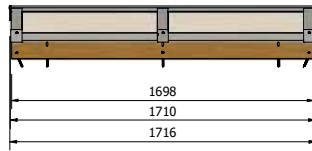

Maatvoering: 1582 x 1250 mm