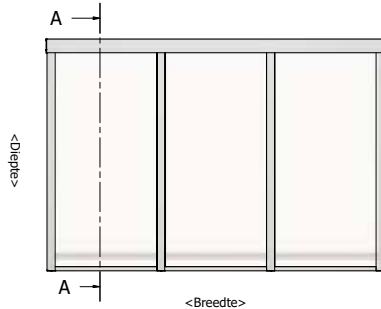

Gewicht totaal inclusief beglazing ≈ 193 kg

Douglas Lichtstraat Lesenaarsdak 2402x1500

Artikelnr. : 7320000