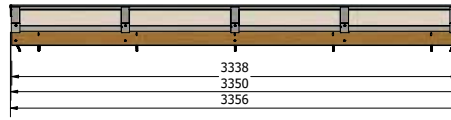

Maatvoering: 3222 x 1250 mm

Gewicht totaal inclusief beglazing ≈ 219 kg

Douglas Lichtstraat Lesenaarsdak 3222x1250

Artikelnr. : 7320000