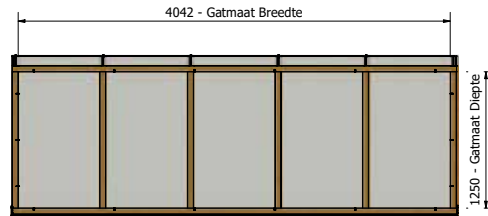

Maatvoering: 4042 x 1250 mm

Gewicht totaal inclusief beglazing ≈ 268 kg

PEXT Douglas Lichtstraat Lessenaarsdak 4042x1250
Artikelnr. : 7320000