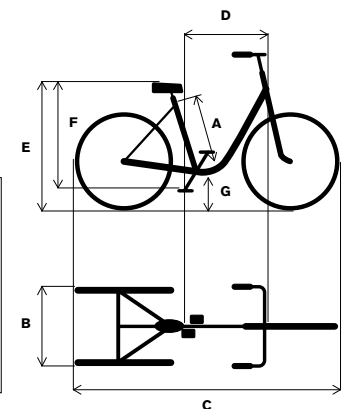

FROGGY

A	33
B	63
D	34
E	60
F	54

TECHNISCHE SPECIFICATIES

ONDERDEEL	FLASH	FROGGY	FROGGY SMALL	BAMBI
frame	Staal - CH / MO	Staal - CH / MO	Staal - CH / MO	Staal - CH / MO
wielen/roues	24 x 1,75	20 x 1,75	16 x 1,75	12 1/2
spaken/rayons	Inox	Inox	Inox	Inox
velgen/jantes	Alu	Alu	Alu	Alu
banden/pneus	Reflectie	Reflectie	/	/
stuur/guidon	Staal poedercoat	Staal poedercoat	Staal poedercoat	Staal poedercoat
stuurpen/potence	Fix	Fix	Fix	Fix
zadel/selle	Lady 24	Lady 20	Lady 16	Lady 12
zadelpen/tige de selle	Alu	Alu	Alu	Alu
voorlicht/eclairage avant	Batterij + Lets	OPTIE	OPTIE	/
achterlicht/eclairage arriere	Batterij + Lets	OPTIE	OPTIE	/
overbrenging/transmission	Vast of vrijloop	Vast of vrijloop	Vast of vrijloop	Vast en vrijloop
trapas/braquet	Lagers	Lagers	Lagers	Lagers
cranks/manivelles	Staal	Staal	Staal	Staal
pedalen/pedales	Anti slip	Anti slip	Anti slip	Anti slip
rem/frein	V Brake / rollerbrake	V Brake	V Brake	V Brake
spatborden/garde-boues	Staalgecoat	Staalgecoat	Staalgecoat	Staalgecoat
mand/panier	Ja	Ja	Ja	Nee
parkeerrem/frein destinationement	Centraal	Centraal	Centraal	Centraal
frame maat/cadre taille	38	33	23	18
kleuren/couleurs	Mat blauw - zilver	Lime - wit	Lime - wit	Roze
	Fleur zalm	Mat zwart - apple green	Mat zwart - apple green	
	Graphit mat apple green	Fleur rood	Fleur rood	Zwart
	Retro blauw-fleur	Zilver blauw	Zilver blauw	