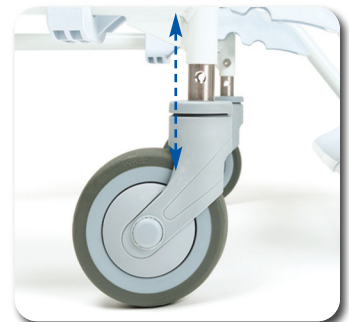

Opties

Zijdelingse ondersteuning

Toilettemmer

Veiligheidsstang

Afnembare gelpads

Rug in PU materiaal

Zit in PU materiaal

Veiligheids gordel

*Aanpasbare zithoogte (515 - 605 mm)
enkel voor het model met 5" wielen*

Aanpasbare hoofdsteen

*Aparte remmen op de 4 wielen
enkel voor het model met 5" wielen*

Uw garantie op kwaliteit.

Kwalitatief voldoet de **Pluo** aan de hoogste eisen en normen, vastgelegd door gecertificeerde testinstituten in de meeste Europese landen.