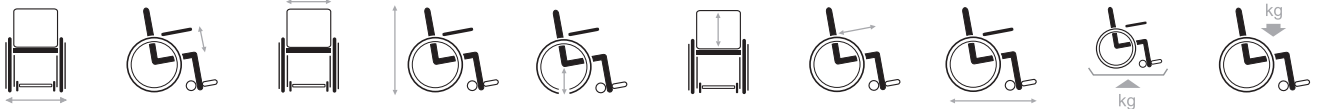

Pluo model met 24" wielen

Pluo model met 5" wielen

Beelden enkel ter illustratie. Bepaalde functies kunnen optioneel zijn.

Grensverleggend in mobiliteit

Technische informatie **Pluo**

570
668*

225

480

1035

515

920

450

720
910*

9,7
14*

150

*model met 24" wielen - Maten in mm, gewicht in kg. Afwijkingen in maten en gewicht (15 mm en 1,5 kg) zijn mogelijk.

*Aanpasbare zithoogte (515 - 605 mm)
enkel voor het model met 5" wielen*

Aanpasbare hoofdsteen

*Aparte remmen op de 4 wielen
enkel voor het model met 5" wielen*

Uw garantie op kwaliteit.

Kwalitatief voldoet de **Pluo** aan de hoogste eisen en normen, vastgelegd door gecertificeerde testinstituten in de meeste Europese landen.