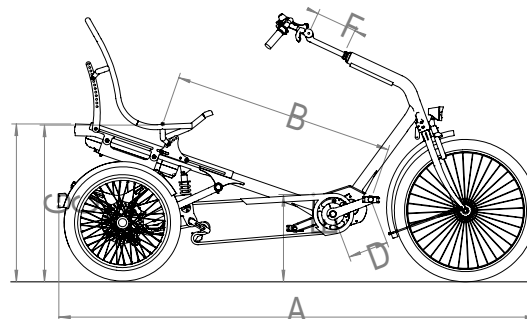

huka

Technische gegevens Cortes

	Standaard versie
Materiaal frame	anti-corrosie behandeld staal
Afwerking	buitenkwaliteit epoxy poedercoating
Kleur A	mat zwart (RAL9005) of mat grijs (RAL7040)
Wielen	dubbelwandige velg en naaf met RV5 spaken
Banden	Schwalbe Big Ben plus (anti-lek)
Aandrijving	freewheel as met differentieel in achteras
Versnellingsnaaf	8 versnellingsnaaf Shimano Nexus (optioneel)
E-drive	Shimano Steps E6100, middenmotor 250W - 60 Nm alternatief: Bafang M400 middenmotor 250W - 80 Nm
Verlichting	LED verlichting voor en achter, bediening op het stuur
Bel A	sportieve en licht bedienbare bel, type Decibel
Spatborden	slag- en vormvast kunststof
Kettingbescherming	Hebie Chainglider
Stuur A	sportief gebogen design stuur
Stuurpen A	in diepte verstelbaar
Handgrepen	rubber
Zitsysteem	lage rug, niet draaibaar. Zithoek en -diepte verstelling
Pedalen A	metaal met anti-slip
Remmen voor	Shimano v-brake
Remmen achter	hydraulische schrijfremmen incl. parkeerrem
Vering	instelbare vering
Opties	zie prijslijst voor verschillende opties

	Standaard versie
Lengte totaal in mm (A)	2065
Breedte totaal in mm	785
Gewicht in kg	48
Cranklengte in mm (D)	170
Binnenbeenlengte in mm (B)	670-950
Zithoogte tot grond in mm (C)	600-670
Hoogte achterframe in mm (G)	600
Instaphoogte in mm (E)	360
Hoogte instelling stuur in mm (F)	100
Breedte stuur in mm	650
Maximale belasting in kg	150
Bandenmaat voor in ETRTO	55-507
Bandenmaat voor in inch	24 x 1,75
Bandenmaat achter in ETRTO	55-406
Bandenmaat achter in inch	20 x 1,75