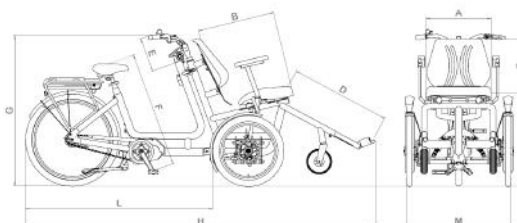

huka

Technische gegevens Diaz

	Standaard versie
Materiaal frame	anti-corrosie behandeld staal
Afwerking	buitenkwaliteit epoxy poedercoating
Wielen	aluminium velg met RVS spaken
Banden	Schwalbe, anti-lek
Verlichting	LED batterij verlichting voor en op accu achter
Bel	sportieve- en licht bedienbare bel
Spatborden	slag- en vormvast kunststof
Kettingbescherming	gesloten kunststof kettingkast
Stuur	metalen stuur, ergonomisch met snelspanner
Zadel	Velo Plush, in hoogte verstelbaar
Zadelpen	zadelpen 350 mm
Pedalen	metaal met anti-slip
Remmen	schijfremmen voor, terugtraprem achter
Versnellingen	5-versnellingsnaaf met terugtraprem
Fietsdeel	Afkoppelbaar
Rolstoeldeel*	Diverse zit opties mogelijk
Deelbaar frame	standaard met snelkoppeling
Slot	AXA kabelslot
Opties	zie prijslijst voor verschillende opties

*Inclusief in hoogte verstelbare en wegzwenkbare voetenplank, wasbare polstering en bekkenband.

	Fietsdeel	Rolstoeldeel
Lengte totaal in mm (H)	2350	
Breedte totaal in mm (M)	760	
Gewicht in kg	74	
Maximale belasting totaal in kg	240	
Maximale belasting in kg	120	150
Cranklengte in mm	170	
Binnenbeenlengte in mm (F) (D)	770-980	490-750
Zadelhoogte tot grond in mm	820-1030	
Instapdiepte in mm	450	
Instaphoogte in mm	390	
Stuurhoogte in mm (G)	1020-1200	
Zitbreedte (instelbaar) in mm (A)	450	
Zitdiepte in mm (B)	430-540	
Rughoogte in mm (C)	480-550	
Bandenmaat in ETRTO	47-559	55-406
Bandenmaat in inch	26 x 1,75	20 x 2,15
Bandenmaat zwenkwiel	200 x 50	