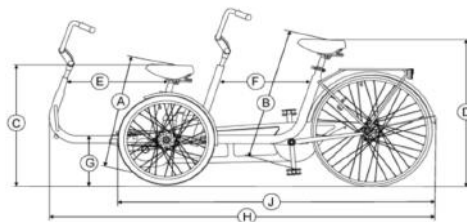

Voor	Achter
Lengte totaal in mm (H)	2040	2060
Lengte tot koppelpunt in mm (J)	1700	
Breedte totaal in mm	890	
Gewicht in kg (totaal)	30	
Cranklengte in mm	150	170
Binnenbeenlengte in mm (A,B)	500*-780	710-900
Zadelhoogte tot grond in mm (D)	620*-870	770-940
Instapruimte in mm (E,F)	650	500
Instaphoogte in mm (G)	400	400
Stuurhoogte	830-1050	980-1180
Hoogte instelling stuur in mm**	1000-1250	980-1180
Breedte stuur in mm	640	640
Maximale belasting in kg	80	100
Bandenmaat in ETRTO	47-406	47-507
Bandenmaat in inch	20 x 1,75	24 x 1,75

* i.c.m. crankverkorters/ zadelpenverlanger

Garantie

Huka hanteert standaard 5 jaar garantie op het frame en de voorvork. Registreer je jouw fiets via www.huka.nl/garantie, dan kom je in aanmerking om 10 jaar garantie te ontvangen op deze delen. Daarnaast heb je 2 jaar garantie op de accu en andere onderdelen (m.u.v. slijtage gevoelige onderdelen). Meer informatie over de garantie van de Copilot 3-24 vind je op www.huka.nl/garantie.

Mogelijkheden alternatieve onderdelen

De Copilot 3-24 is voorzien van een aantal standaard onderdelen. Optioneel zijn deze te vervangen door een alternatief. Deze worden aangegeven met een symbool achter het desbetreffende onderdeel. De alternatieve onderdelen vind je terug op de prijslijst.

Het geleverde product kan afwijken van de getoonde afbeeldingen. De getoonde accessoires zijn niet inbegrepen. Drukfouten voorbehouden.