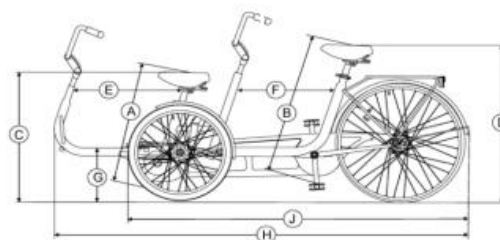

Garantie

Huka hanteert standaard 5 jaar garantie op het frame en de voorvork. Registreer je jouw fiets via www.huka.nl/garantie, dan kom je in aanmerking om 10 jaar garantie te ontvangen op deze delen. Daarnaast heb je 2 jaar garantie op de accu en andere onderdelen (m.u.v. slijtage gevoelige onderdelen). Meer informatie over de garantie van de Copilot 3-26 vind je op www.huka.nl/garantie.

Mogelijkheden alternatieve onderdelen

De Copilot 3-26 is voorzien van een aantal standaard onderdelen. Optioneel zijn deze te vervangen door een alternatief. Deze worden aangegeven met een symbool achter het desbetreffende onderdeel. De alternatieve onderdelen vind je terug op de prijslijst.

Het geleverde product kan afwijken van de getoonde afbeeldingen. De getoonde accessoires zijn niet inbegrepen. Drukfouten voorbehouden.

Huka maakt je wereld makkelijker. Meer weten? Bel ons: 0541 572 472 www.huka.nl