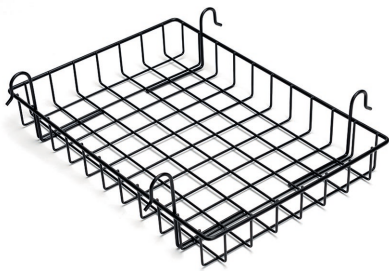

8" volle/lucht voorwielen

12" volle/lucht achterwielen

Heupkussen 2 cm - B28A
Heupkussen 4 cm - B28B

Rompkussen 2 cm - B28C
Rompkussen 4 cm - B28D

Abductie klos - U53

Winkelmandje - U61

Beenbeschermer - U62

Zonnedak - U67

Richtingswielslot - U68

Beschermbuigel - U64

180° aanpasbare
duwstang

Vouwbaar en verwijderbaar
zonedak - U67

Aanpasbare hoofdsteun - U72

Tweezijdig
veiligheidsharnas

Buisvormige armsteunen

Zijsteunen
(heup/romp) - U69

Volle/lucht achterwielen

SCAN ME om MEER TE ONTDEKKEN

Ademhalingsapparaat houder - U70

Rompstabilisatieprofiel - U71

Buisvormige armsteunen - U84

Aanpasbare rompplaten - U85

Binnenshuis onderstel - U82