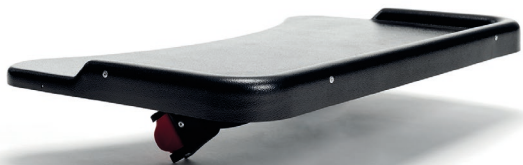

Maak je eigen Gemini 2

- Verander, personaliseer en pas de **Gemini 2** volledig aan met een wijde keuze aan opties en accessoires.

Tafel - U90