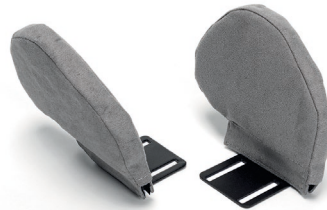

Aanvullende kleine rompplaten - U87