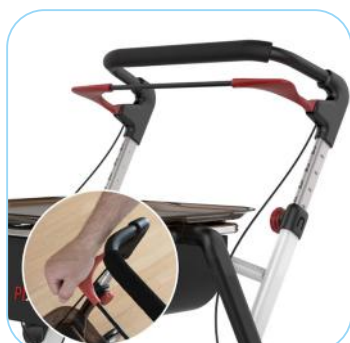

REHASENSE

Voorzien van een handig sluitsysteem waardoor hij eenvoudig open en dicht te vouwen is.

Extra zachte banden voor betere grip op een gladde vloer en beter comfort tijdens het voortbewegen.

Elegantie en design gekoppeld aan een zeer gering gewicht en superzachte banden zorgen voor probleemloos passeren van obstakels als drempels.

Als extra een handig nettasje voor kleinere spullen als afstandsbediening, telefoon, sleutels, medicijnen, bril, etc.

Standaard uitgevoerd met een afneembaar dienblad met praktische afmetingen in de kleur smoke-brown. Kan in de vaatwasser.

Standaard uitgevoerd met een uitwasbaar mandje voor de wat grotere spullen. Kan in de wasmachine.

Zeer licht te bedienen rem, doorlopende beugel, met één hand te bedienen. Soepel in beide richtingen, zowel rem als handrem.

De duwhendel is in hoogte verstelbaar van 86 tot 97 cm, in 5 stappen gemerkt 1-5. De duwhendel kan ook met één hand gebruikt worden.

De handgreep is zacht en voelt comfortabel aan.

Optioneel: Stokhouder, anti-slip matje voor het dienblad - zwart en een praktische nettas met ritsluiting.