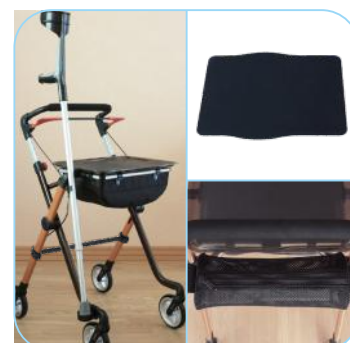

Als extra een handig nettasje voor kleinere spullen als afstandsbediening, telefoon, sleutels, medicijnen, bril, etc.

Standaard uitgevoerd met een afneembaar dienblad met praktische afmetingen in de kleur smoke-brown. Kan in de vaatwasser.

Standaard uitgevoerd met een uitwasbaar mandje voor de wat grotere spullen. Kan in de wasmachine.

Zeer licht te bedienen rem, doorlopende beugel, met één hand te bedienen. Soepel in beide richtingen, zowel rem als handrem.

De duwhendel is in hoogte verstelbaar van 86 tot 97 cm, in 5 stappen gemerkt 1-5. De duwhendel kan ook met één hand gebruikt worden.

De handgreep is zacht en voelt comfortabel aan.

Optioneel: Stokhouder, anti-slip matje voor het dienblad - zwart en een praktische nettas met ritsluiting.