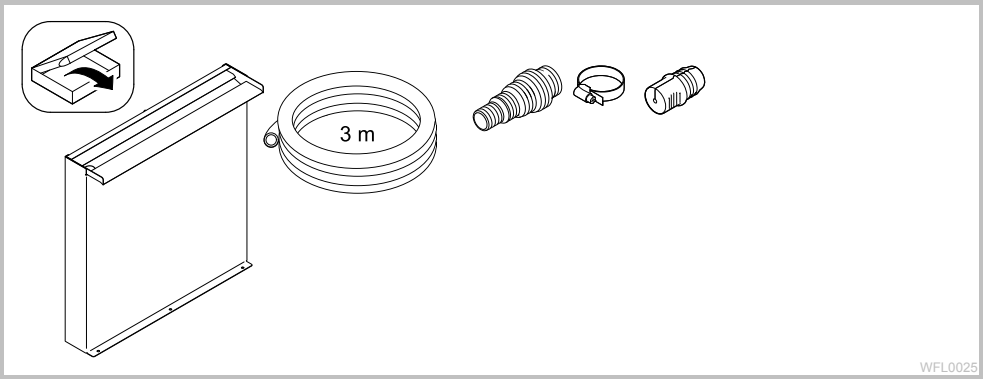

Waterfall Kit 60

WFL0025