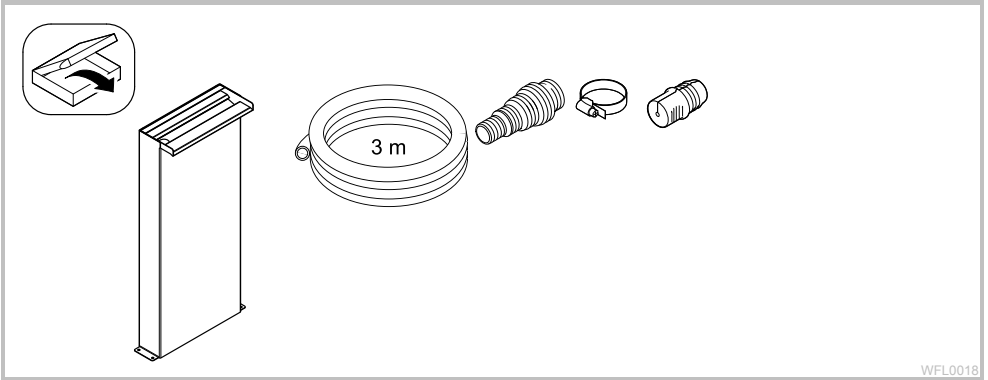

## Waterfall Kit 30/60

- DE Gebrauchsanleitung
- EN Operating instructions
- FR Notice d'emploi
- NL Gebruiksaanwijzing
- ES Instrucciones de uso
- PT Instruções de uso
- IT Istruzioni d'uso
- DA Brugsanvisning
- NO Bruksanvisning
- SV Bruksanvisning
- FI Käyttöohje
- HU Használati útmutató
- PL Instrukcja użytkowania
- CS Návod k použití
- SK Návod na použitie
- SL Navodila za uporabo
- HR Uputa o upotrebi
- RO Instrucțiuni de folosință
- BG Улътване за употреба
- UK Посібник з експлуатації
- RU Руководство по эксплуатации
- CN 使用说明书

# Waterfall Kit 30

WFL0018

WFL0015

WFL0016

		$l \leq 3 \text{ m}$ $\varnothing 25 \text{ mm (1 in)}$
<p>0.20 ... 0.60 m</p>		<p>AquaMax Eco          Aquarius Universal Premium</p>
		<p>2500 l/h ... 4000 l/h</p>