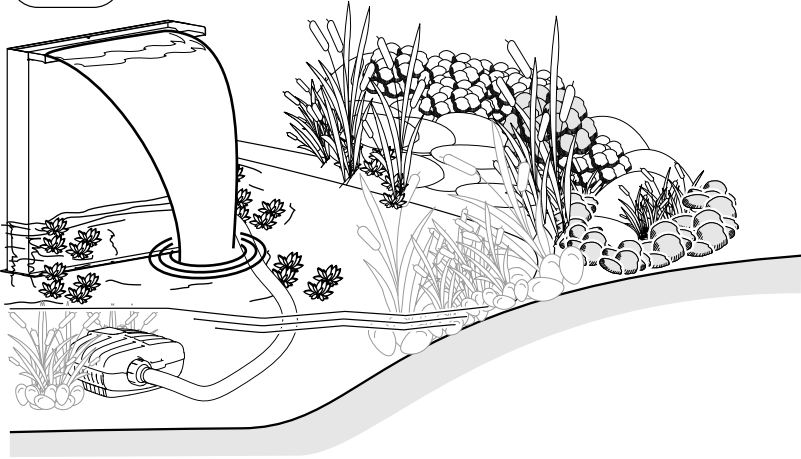

WFL0023

0.20 ... 0.60 m

$l \leq 3 \text{ m}$
 $\varnothing 25 \text{ mm (1 in)}$

AquaMax Eco
Aquarius Universal Premium

4000 l/h ... 6000 l/h