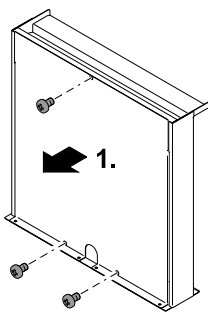

# Waterfall Kit 60

WFL0025

WFL0022

WFL0023

0.20 ... 0.60 m

$l \leq 3 \text{ m}$   
 $\varnothing 25 \text{ mm (1 in)}$

AquaMax Eco  
Aquarius Universal Premium

4000 l/h ... 6000 l/h