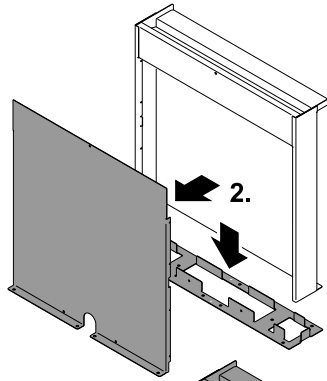

1.

2.

3.

2x

4.

3x

Waterfall
Illumination 60

5.

6.

7.

8.

4x