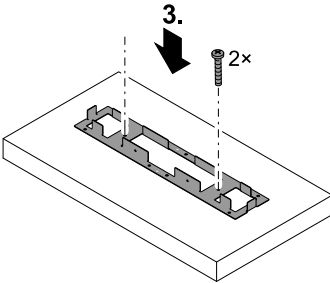

1.

2.

3.

2x

4.

3x

Waterfall
Illumination 60

5.

6.

7.

8.

4x