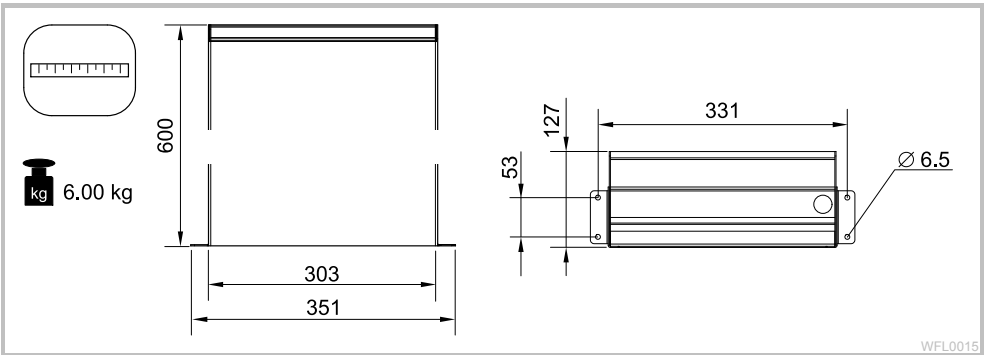

# Waterfall Kit 30

WFL0018

WFL0015

WFL0016

		$l \leq 3 \text{ m}$ $\varnothing 25 \text{ mm (1 in)}$
<p>0.20 ... 0.60 m</p>		<p>AquaMax Eco          Aquarius Universal Premium</p>
		<p>2500 l/h ... 4000 l/h</p>

# Waterfall Kit 60

WFL0025

WFL0022

WFL0023

0.20 ... 0.60 m

$l \leq 3 \text{ m}$   
 $\varnothing 25 \text{ mm (1 in)}$

AquaMax Eco  
Aquarius Universal Premium

4000 l/h ... 6000 l/h