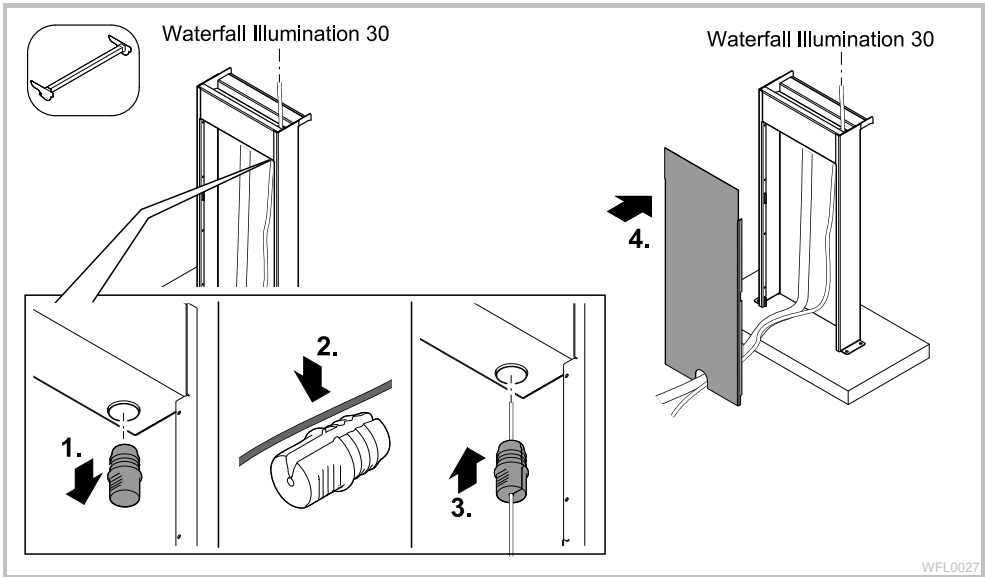

# Waterfall Kit 30

WFL0018

WFL0015

WFL0016

		$l \leq 3 \text{ m}$ $\varnothing 25 \text{ mm (1 in)}$
<p>0.20 ... 0.60 m</p>		<p>AquaMax Eco          Aquarius Universal Premium</p>
		<p>2500 l/h ... 4000 l/h</p>