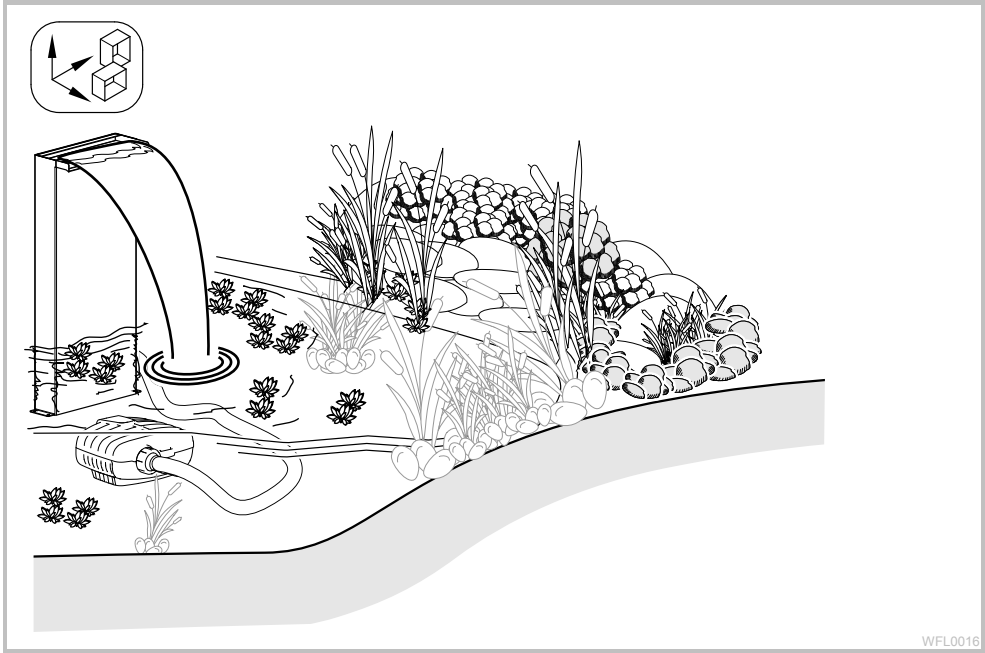

# Waterfall Kit 30

WFL0018

WFL0015

WFL0016

		$l \leq 3 \text{ m}$ $\varnothing 25 \text{ mm (1 in)}$
<p>0.20 ... 0.60 m</p>		<p>AquaMax Eco          Aquarius Universal Premium</p>
		<p>2500 l/h ... 4000 l/h</p>

# Waterfall Kit 60

WFL0025

WFL0022

WFL0023

0.20 ... 0.60 m

$l \leq 3 \text{ m}$   
 $\varnothing 25 \text{ mm (1 in)}$

AquaMax Eco  
Aquarius Universal Premium

4000 l/h ... 6000 l/h