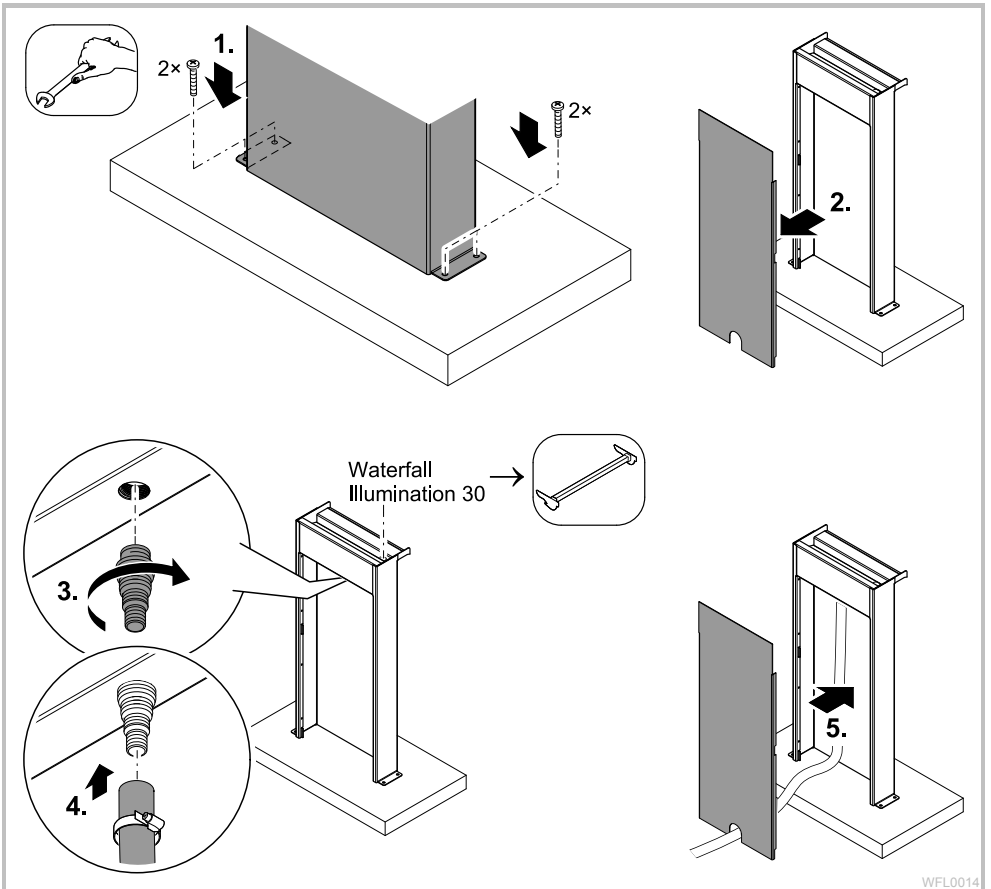

# Waterfall Kit 30

WFL0018

WFL0015

WFL0016

		$l \leq 3 \text{ m}$ $\varnothing 25 \text{ mm (1 in)}$
<p>0.20 ... 0.60 m</p>		<p>AquaMax Eco          Aquarius Universal Premium</p>
		<p>2500 l/h ... 4000 l/h</p>