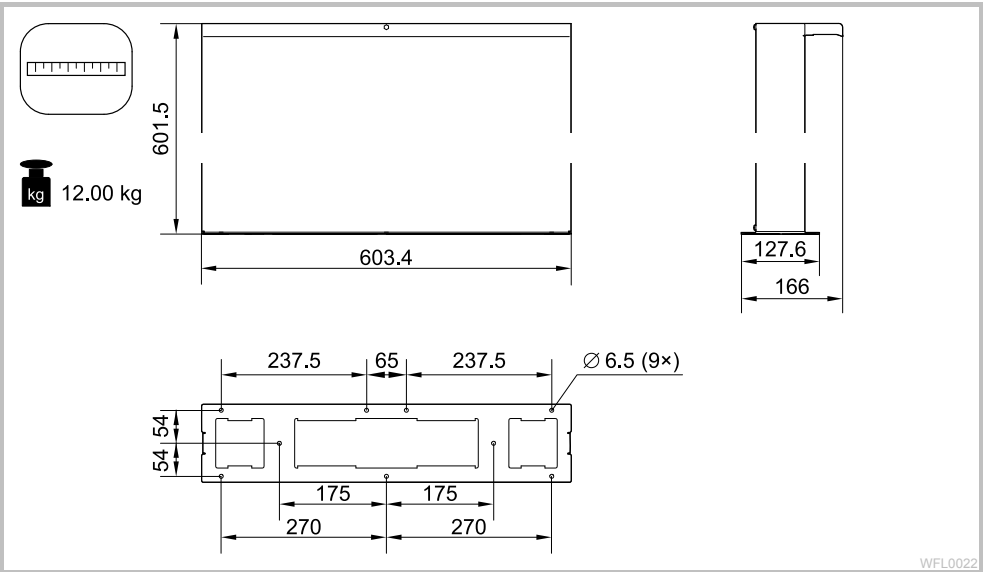

Waterfall Kit 60

WFL0025

WFL0022