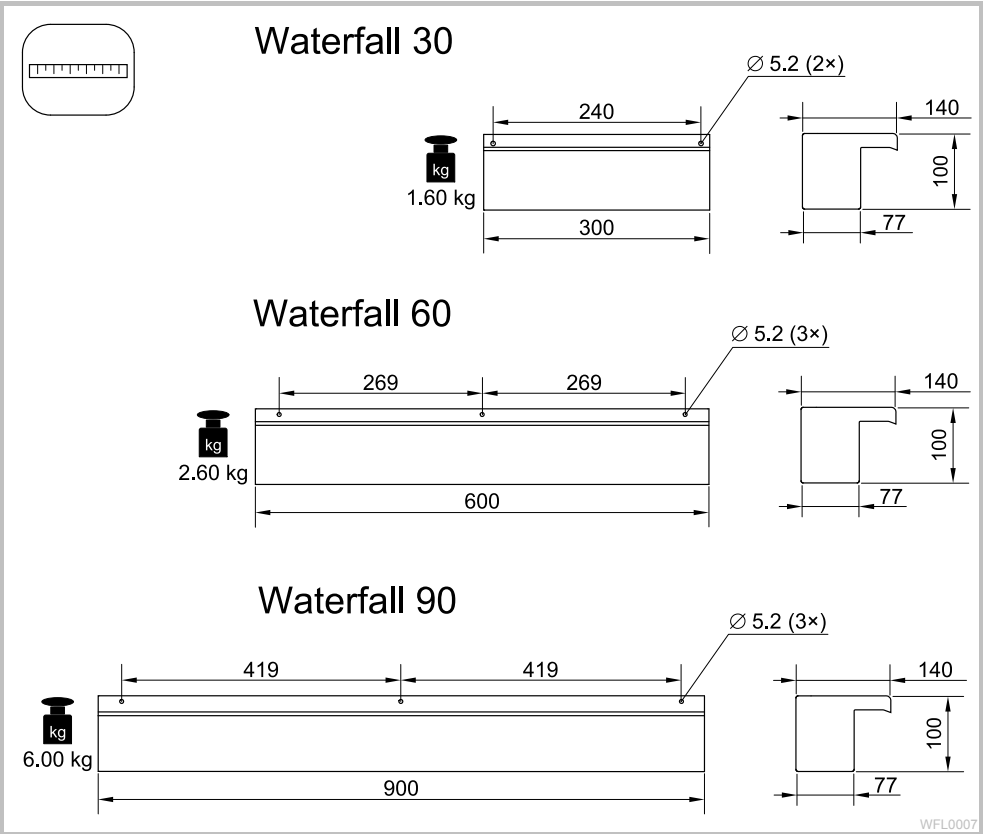

Waterfall 30/60/90 Waterfall XL 30/60/90

- DE Gebrauchsanleitung
- EN Operating instructions
- FR Notice d'emploi
- NL Gebruiksaanwijzing
- ES Instrucciones de uso
- PT Instruções de uso
- IT Istruzioni d'uso
- DA Brugsanvisning
- NO Bruksanvisning
- SV Bruksanvisning
- FI Käyttöohje
- HU Használati útmutató
- PL Instrukcja użytkowania
- CS Návod k použití
- SK Návod na použitie
- SL Navodila za uporabo
- HR Uputa o upotrebi
- RO Instrucțiuni de folosință
- BG Упътване за употреба
- UK Посібник з експлуатації
- RU Руководство по эксплуатации
- CN 使用说明书

Waterfall 30/60/90

Waterfall XL 30/60/90

WFL0012

Waterfall XL 30

Waterfall XL 60

Waterfall XL 90

WFL0013

Waterfall 30/60/90, Waterfall XL 30/60/90

WFL0006

	Waterfall 30 Waterfall XL 30	Waterfall 60 Waterfall XL 60	Waterfall 90 Waterfall XL 90
	 $l \leq 3 \text{ m}$ $\varnothing 25 \text{ mm (1 in)}$	 $l \leq 3 \text{ m}$ $\varnothing 25 \text{ mm (1 in)}$	 $l \leq 3 \text{ m}$ $\varnothing 32 \text{ mm (1\frac{1}{4} in)}$
 0.80 ... 1.00 m 0.20 ... 0.60 m	 AquaMax Eco Aquarius Universal Premium 3500 ... 4000 AquaMax Eco Aquarius Universal Premium 2500 ... 3000	 AquaMax Eco Aquarius Universal Premium 4000 ... 6500 AquaMax Eco Aquarius Universal Premium 3500 ... 4000	 AquaMax Eco Aquarius Universal Premium 4000 ... 8000 AquaMax Eco Aquarius Universal Premium 4000 ... 6000

25 mm (Waterfall 30/60, Waterfall XL 30/60)
32 mm (Waterfall 90, Waterfall XL 90)

WFL009

min. 2 × per year

WFL0010

www.oase-livingwater.com/ersatzteile

OASE GmbH · www.oase-livingwater.com

Tecklenburger Straße 161 · 48477 Hörstel · Postfach 20 69 · 48469 Hörstel · Germany