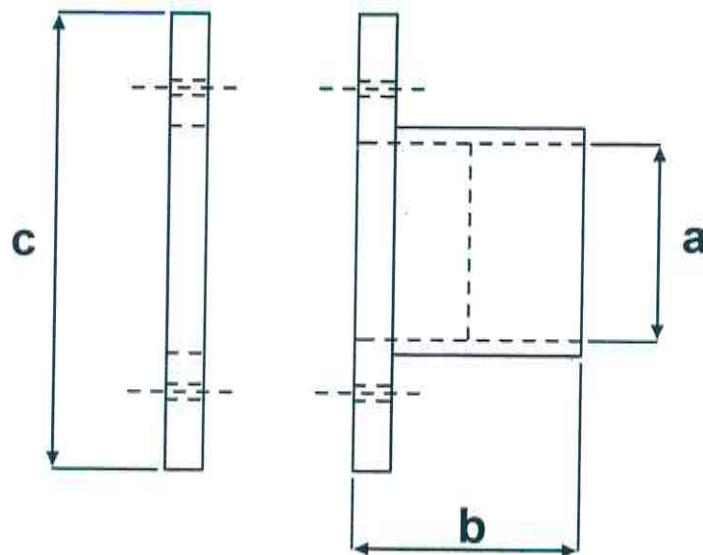

ACP FLANGED TANK CONNECTOR SIZES

FLANGE SIZES IN MM

PART NO	a I/D	b	c
SBI70	25	48.50	115
SBI71	32	48.50	115
SBI72	40	48.50	115
0010	43	55	115
11142	48.30	53	115
SBI73	50	53	115
0011	56	53	115
11144	60.30	68	154
SBI74	63	68	154
SBI75	75	68	154
8112	82	68	154
11286	89	80	200
SBI76	90	80	200
SBI78	110	80	200
11146	115	80	200